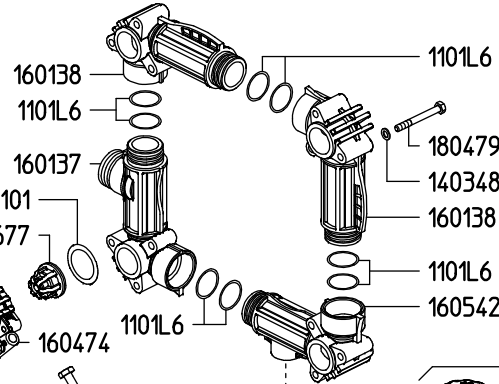

UDOR
WATER POWER

Serie / Series

ZETA 170

846700

PUMP ZETA 170 TS 2C

KIT 671		KIT 638		KIT 523	
6062H3		6062D5		606224	
*		■		●	
CODICE CODE	Q.TA' Q.TY	CODICE CODE	Q.TA' Q.TY	CODICE CODE	Q.TA' Q.TY
090314	1	110101	8	010201	4
090361	4	600677	8	030107	4
110101	8				

VERSIONI / VERSIONS

ZETA 170 1C

ZETA 170 TS 2C

ZETA 170 MI-1"

Mandata / Outlet

603129

* ■ 110101
■ 600677

Aspirazione / Inlet

603313