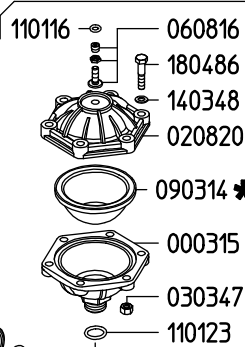

UDOR
WATER POWER

Serie / Series

ZETA 170

846700

PUMP ZETA 170 TS 2C

KIT 671		KIT 638		KIT 523	
6062H3		6062D5		606224	
*		■		●	
CODICE CODE	Q.TA' Q.TY	CODICE CODE	Q.TA' Q.TY	CODICE CODE	Q.TA' Q.TY
090314	1	110101	8	010201	4
090361	4	600677	8	030107	4
110101	8				

VERSIONI / VERSIONS

ZETA 170 1C

ZETA 170 TS 2C

ZETA 170 MI-1"

Mandata / Outlet

603129

* ■ 110101
■ 600677

Aspirazione / Inlet

603313