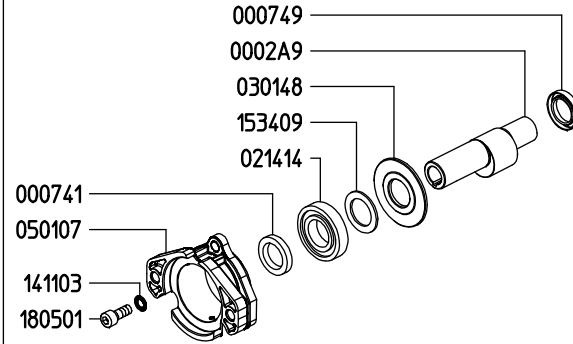

UDOR
WATER POWER

Serie / Series

ZETA 170

846700

PUMP ZETA 170 TS 2C

KIT 671		KIT 638		KIT 523	
6062H3		6062D5		606224	
*		■		●	
CODICE CODE	Q.TA' Q.TY	CODICE CODE	Q.TA' Q.TY	CODICE CODE	Q.TA' Q.TY
090314	1	110101	8	010201	4
090361	4	600677	8	030107	4
110101	8				

VERSIONI / VERSIONS

ZETA 170 1C

ZETA 170 TS 2C

ZETA 170 MI-1"

Mandata / Outlet

603129

* ■ 110101
■ 600677

Aspirazione / Inlet

603313