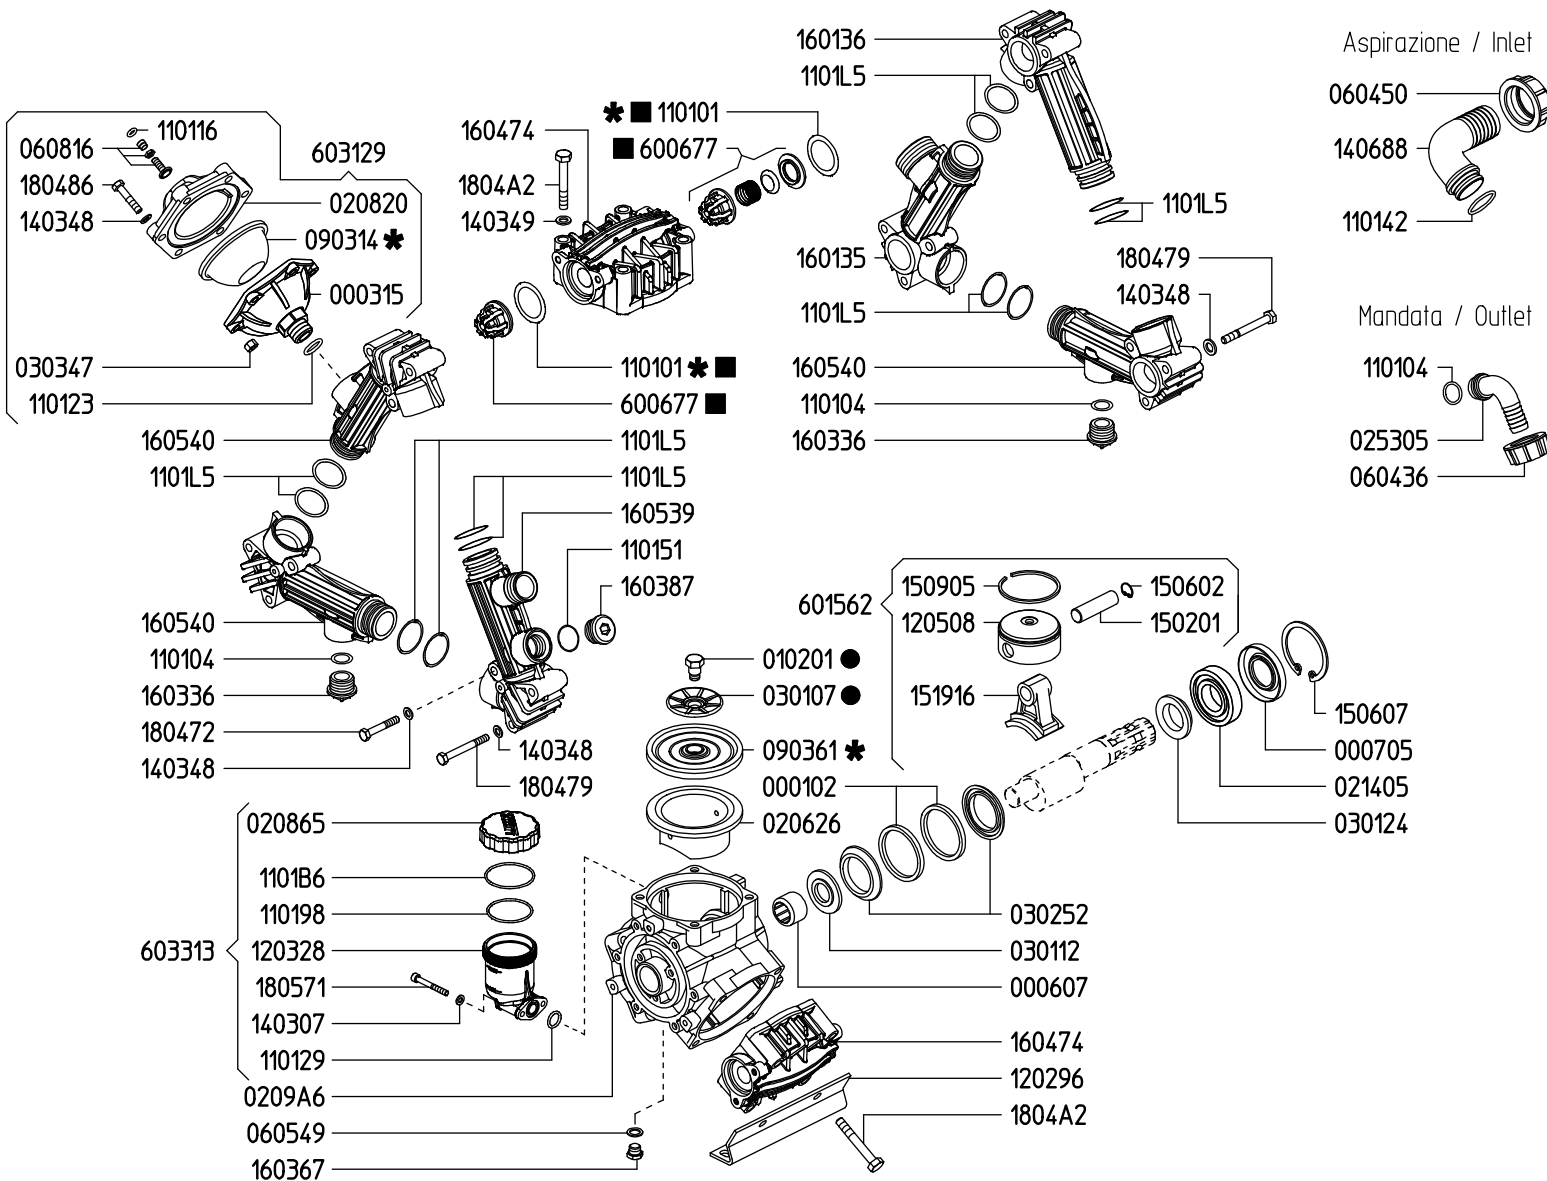

UDOR®

WATER POWER

Serie / Series

ZETA 140

845500

PUMP ZETA 140 TS 1C

KIT 670		KIT 640		KIT 515	
6062H2		6062D7		606216	
*		■		●	
CODICE CODE	Q.TA' Q.TY	CODICE CODE	Q.TA' Q.TY	CODICE CODE	Q.TA' Q.TY
090314	1	110101	6	010201	3
090361	3	600677	6	030107	3
110101	6				

VERSIONI / VERSIONS

ZETA 140 1C

ZETA 140 VA

ZETA 140 TS 1C

Aspirazione / Inlet

Mandata / Outlet