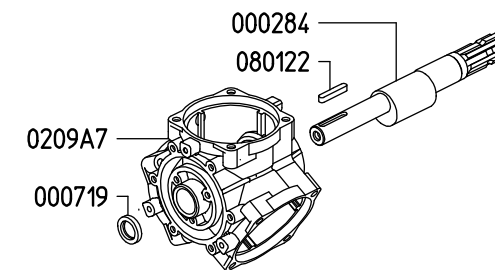

UDOR®

WATER POWER

Serie / Series

ZETA 140

845500

PUMP ZETA 140 TS 1C

KIT 670		KIT 640		KIT 515	
6062H2		6062D7		606216	
*		■		●	
CODICE CODE	Q.TA' Q.TY	CODICE CODE	Q.TA' Q.TY	CODICE CODE	Q.TA' Q.TY
090314	1	110101	6	010201	3
090361	3	600677	6	030107	3
110101	6				

VERSIONI / VERSIONS

ZETA 140 1C

ZETA 140 VA

ZETA 140 TS 1C

Aspirazione / Inlet

Mandata / Outlet