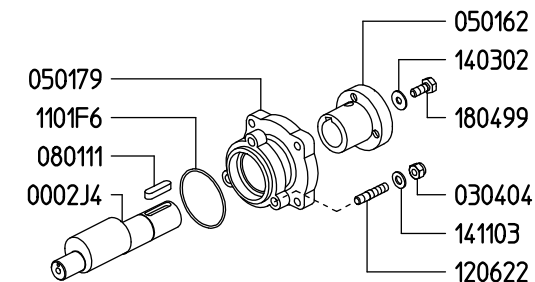

UDOR®

WATER POWER

Serie / Series

ZETA 140

845500

PUMP ZETA 140 TS 1C

KIT 670		KIT 640		KIT 515	
6062H2		6062D7		606216	
*		■		●	
CODICE CODE	Q.TA' Q.TY	CODICE CODE	Q.TA' Q.TY	CODICE CODE	Q.TA' Q.TY
090314	1	110101	6	010201	3
090361	3	600677	6	030107	3
110101	6				

VERSIONI / VERSIONS

ZETA 140 1C

ZETA 140 VA

ZETA 140 TS 1C

Aspirazione / Inlet

Mandata / Outlet