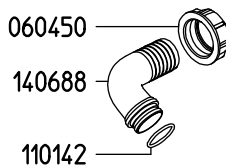

UDOR®

WATER POWER

Serie / Series

ZETA 140

845500

PUMP ZETA 140 TS 1C

KIT 670		KIT 640		KIT 515	
6062H2		6062D7		606216	
*		■		●	
CODICE CODE	Q.TA' Q.TY	CODICE CODE	Q.TA' Q.TY	CODICE CODE	Q.TA' Q.TY
090314	1	110101	6	010201	3
090361	3	600677	6	030107	3
110101	6				

VERSIONI / VERSIONS

ZETA 140 1C

ZETA 140 VA

ZETA 140 TS 1C

Aspirazione / Inlet

Mandata / Outlet