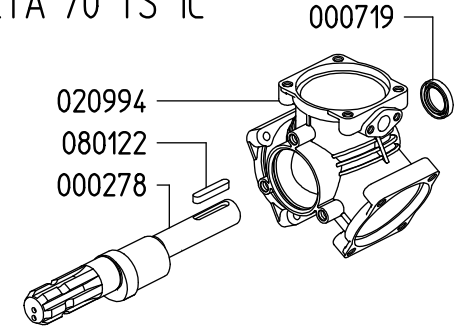

845200

PUMP ZETA 70 TS 1C

KIT 616		KIT 641		KIT 547	
6062B8		6062D8		606248	
*		■		●	
CODICE CODE	Q.TA' Q.TY	CODICE CODE	Q.TA' Q.TY	CODICE CODE	Q.TA' Q.TY
090315	3	110127	6	010204	3
110127	6	6063Q5	6	030143	3

Aspirazione / Inlet

Mandata / Outlet

VERSIONI / VERSIONS

ZETA 70 1C

ZETA 70 TS 1C

ZETA 70 MI-1"

ZETA 70 VA