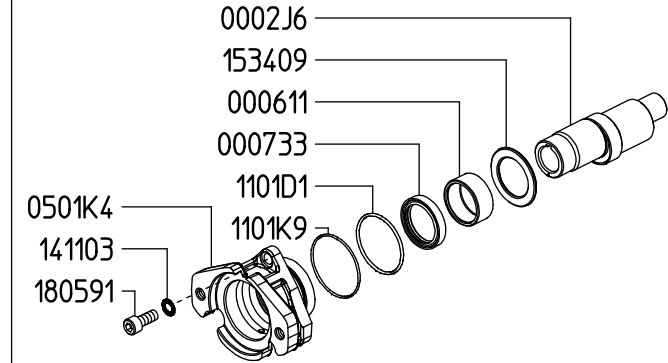

845200

PUMP ZETA 70 TS 1C

KIT 616		KIT 641		KIT 547	
6062B8		6062D8		606248	
*		■		●	
CODICE CODE	Q.TA' Q.TY	CODICE CODE	Q.TA' Q.TY	CODICE CODE	Q.TA' Q.TY
090315	3	110127	6	010204	3
110127	6	6063Q5	6	030143	3

Aspirazione / Inlet

Mandata / Outlet

VERSIONI / VERSIONS

ZETA 70 1C

ZETA 70 TS 1C

ZETA 70 MI-1"

ZETA 70 VA