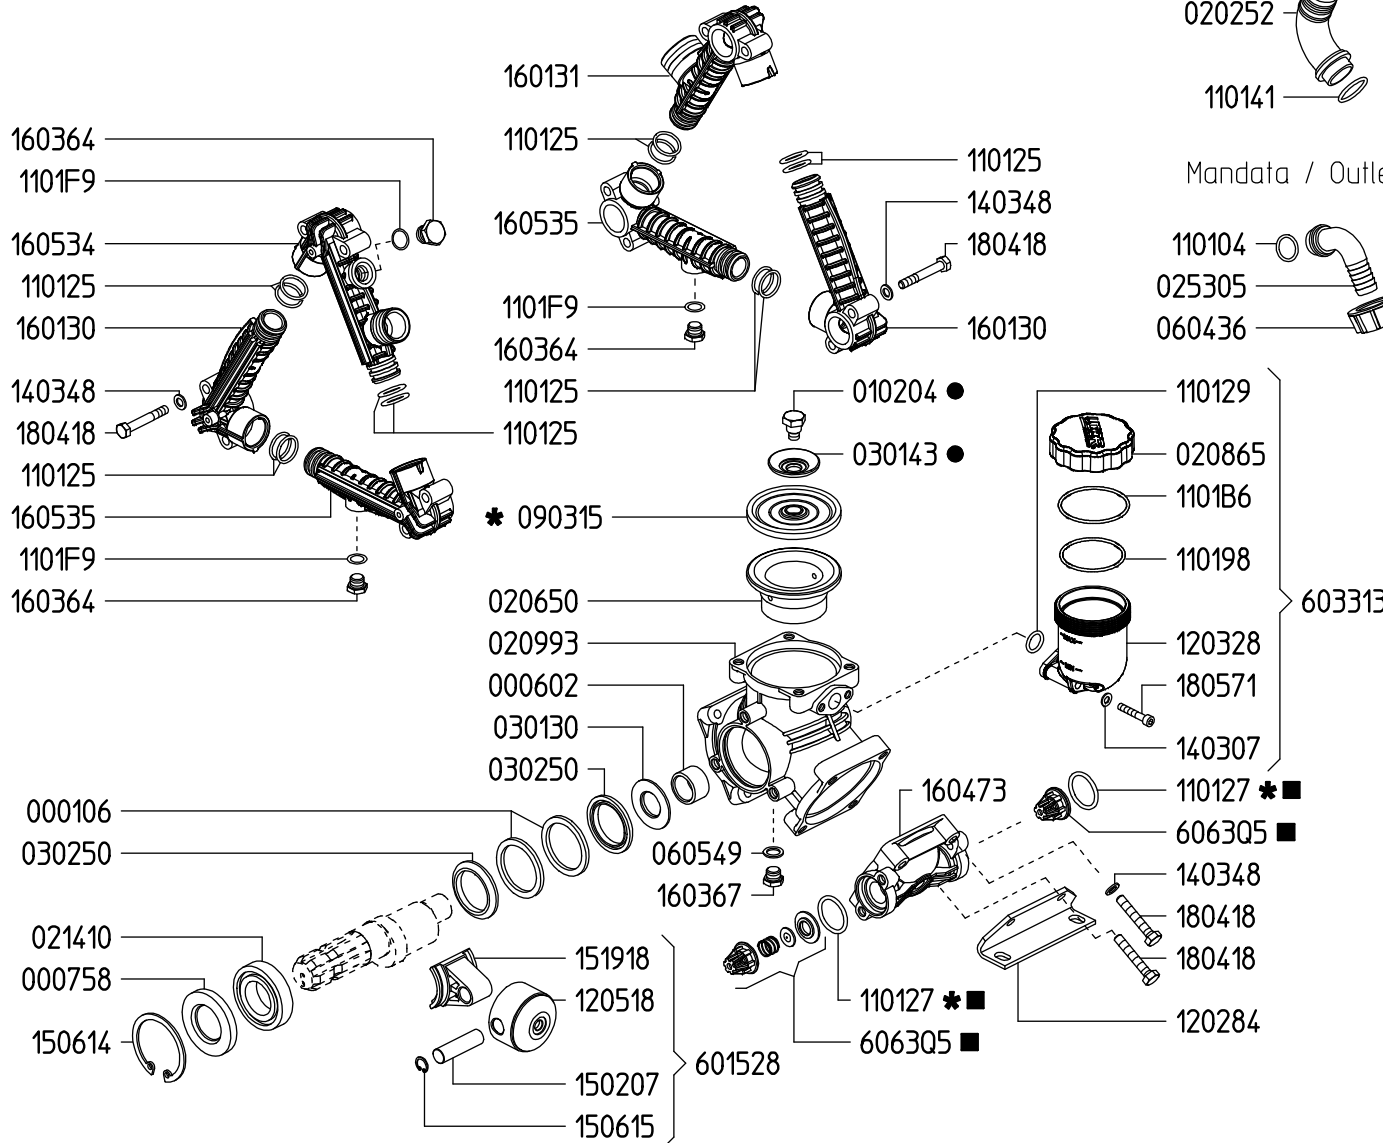

845200

PUMP ZETA 70 TS 1C

KIT 616		KIT 641		KIT 547	
6062B8		6062D8		606248	
*		■		●	
CODICE CODE	Q.TA' Q.TY	CODICE CODE	Q.TA' Q.TY	CODICE CODE	Q.TA' Q.TY
090315	3	110127	6	010204	3
110127	6	6063Q5	6	030143	3

Aspirazione / Inlet

Mandata / Outlet

VERSIONI / VERSIONS

ZETA 70 1C

ZETA 70 TS 1C

ZETA 70 MI-1"

ZETA 70 VA