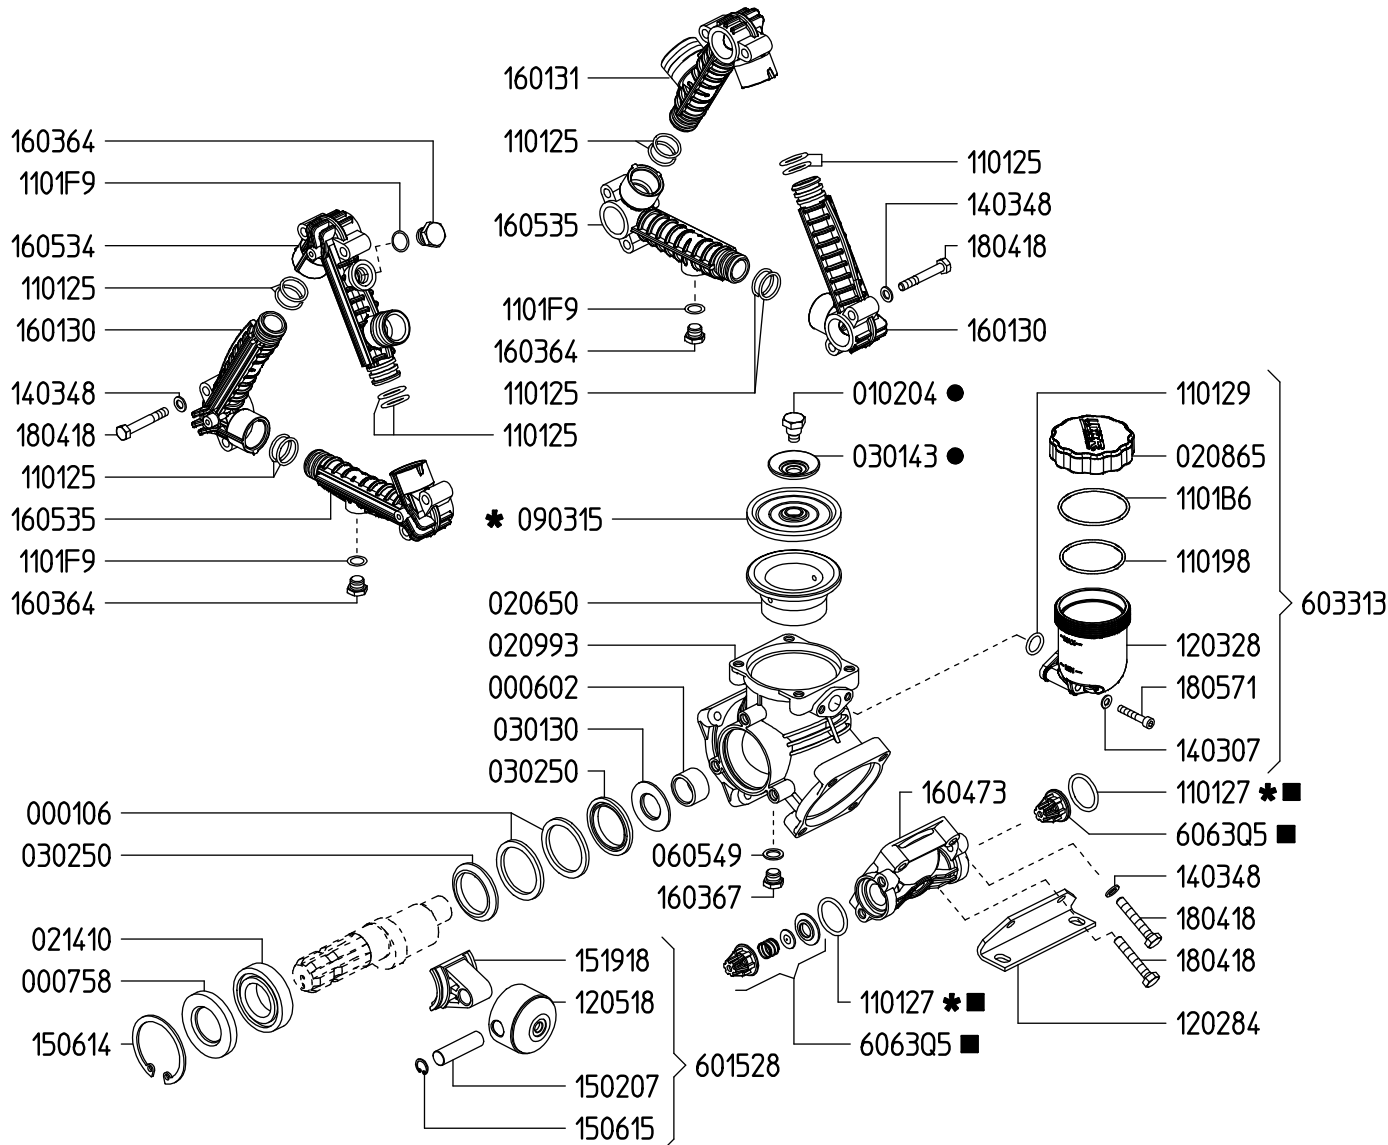

UDOR
WATER POWER

Serie / Series

ZETA 70

845200

PUMP ZETA 70 TS 1C

KIT 616		KIT 641		KIT 547	
6062B8		6062D8		606248	
*		■		●	
CODICE CODE	Q.TA' Q.TY	CODICE CODE	Q.TA' Q.TY	CODICE CODE	Q.TA' Q.TY
090315	3	110127	6	010204	3
110127	6	6063Q5	6	030143	3

VERSIONI / VERSIONS

ZETA 70 1C

ZETA 70 TS 1C

Aspirazione / Inlet

Mandata / Outlet