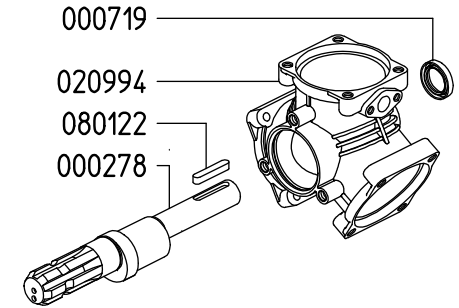

UDOR
WATER POWER

Serie / Series

ZETA 70

845200

PUMP ZETA 70 TS 1C

KIT 616		KIT 641		KIT 547	
6062B8		6062D8		606248	
*		■		●	
CODICE CODE	Q.TA' Q.TY	CODICE CODE	Q.TA' Q.TY	CODICE CODE	Q.TA' Q.TY
090315	3	110127	6	010204	3
110127	6	6063Q5	6	030143	3

VERSIONI / VERSIONS

ZETA 70 1C

ZETA 70 TS 1C

Aspirazione / Inlet

Mandata / Outlet