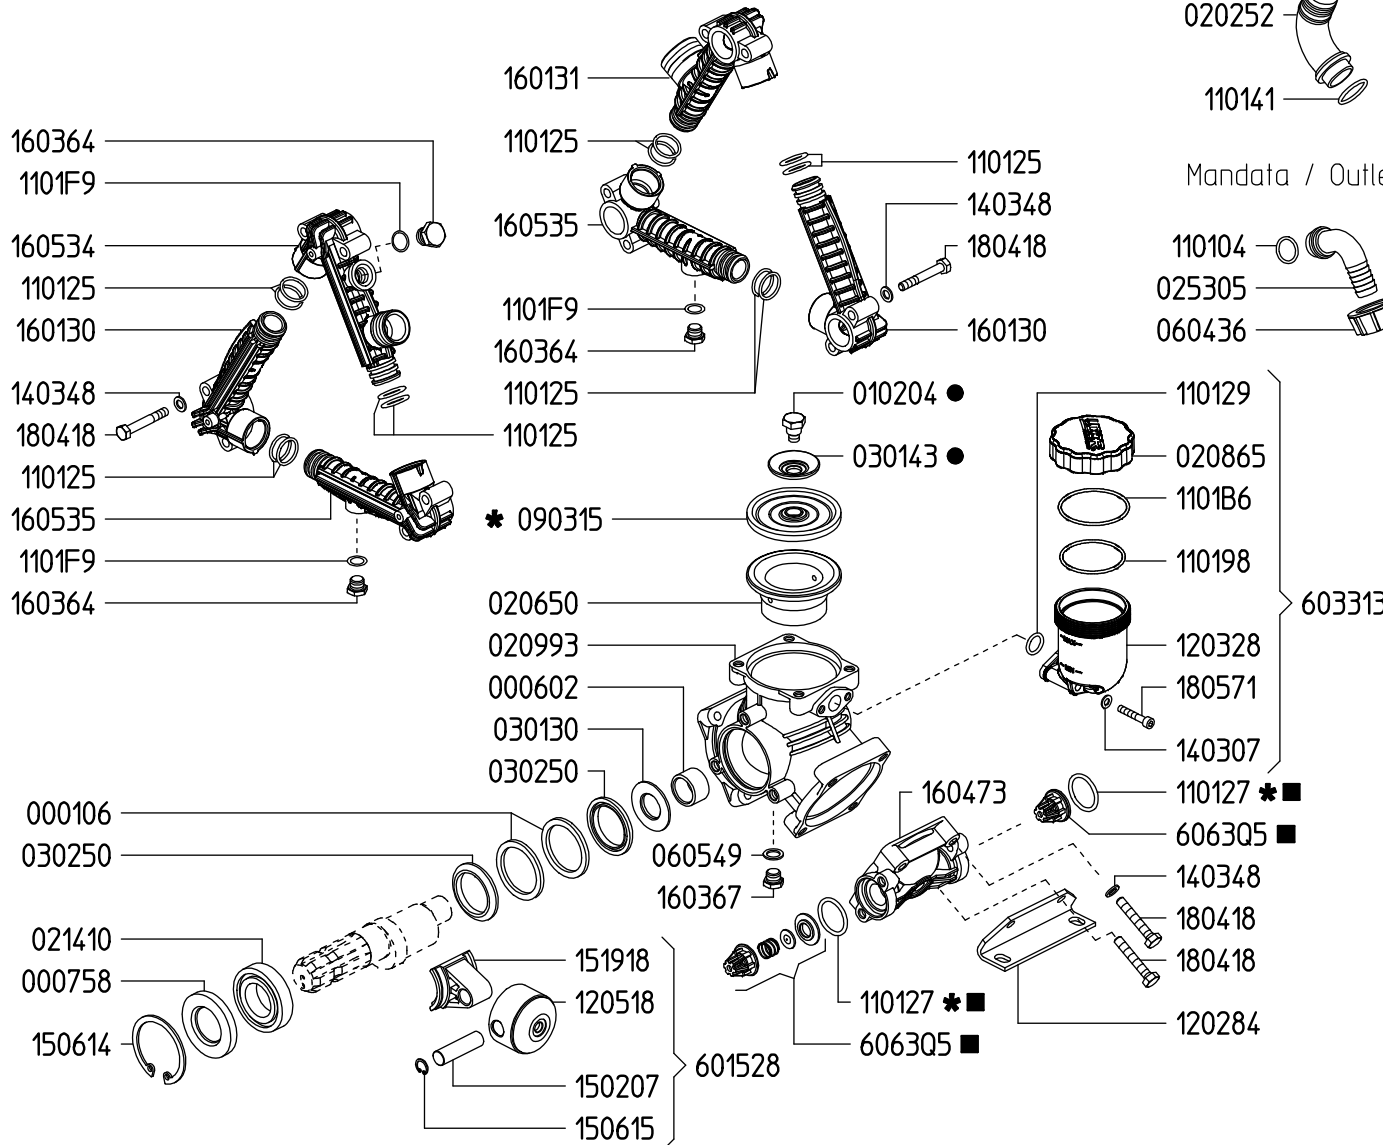

845100

PUMP ZETA 70 1C

KIT 616		KIT 641		KIT 547	
6062B8		6062D8		606248	
*		■		●	
CODICE CODE	Q.TA' Q.TY	CODICE CODE	Q.TA' Q.TY	CODICE CODE	Q.TA' Q.TY
090315	3	110127	6	010204	3
110127	6	6063Q5	6	030143	3

Aspirazione / Inlet

Mandata / Outlet

VERSIONI / VERSIONS

ZETA 70 1C

ZETA 70 TS 1C

ZETA 70 MI-1"

ZETA 70 VA