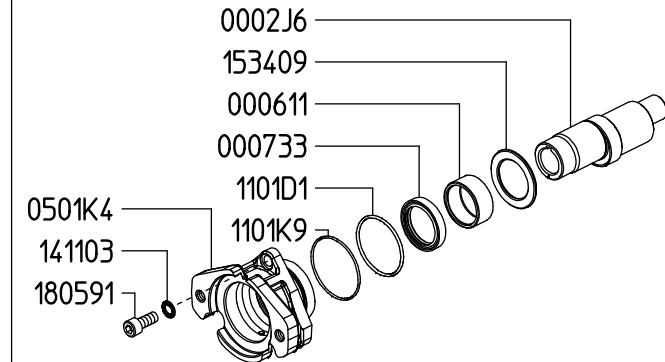

845100

PUMP ZETA 70 1C

KIT 616		KIT 641		KIT 547	
6062B8		6062D8		606248	
*		■		●	
CODICE CODE	Q.TA' Q.TY	CODICE CODE	Q.TA' Q.TY	CODICE CODE	Q.TA' Q.TY
090315	3	110127	6	010204	3
110127	6	6063Q5	6	030143	3

Aspirazione / Inlet

Mandata / Outlet

VERSIONI / VERSIONS

ZETA 70 1C

ZETA 70 TS 1C

ZETA 70 MI-1"

ZETA 70 VA