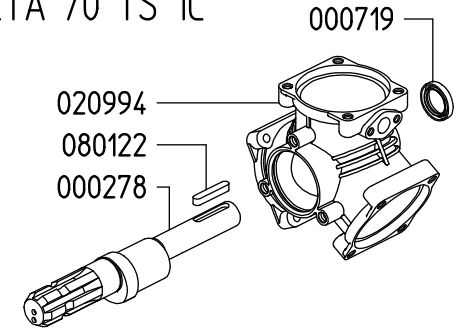

845100

PUMP ZETA 70 1C

KIT 616		KIT 641		KIT 547	
6062B8		6062D8		606248	
*		■		●	
CODICE CODE	Q.TA' Q.TY	CODICE CODE	Q.TA' Q.TY	CODICE CODE	Q.TA' Q.TY
090315	3	110127	6	010204	3
110127	6	6063Q5	6	030143	3

Aspirazione / Inlet

Mandata / Outlet

VERSIONI / VERSIONS

ZETA 70 1C

ZETA 70 TS 1C

ZETA 70 MI-1"

ZETA 70 VA