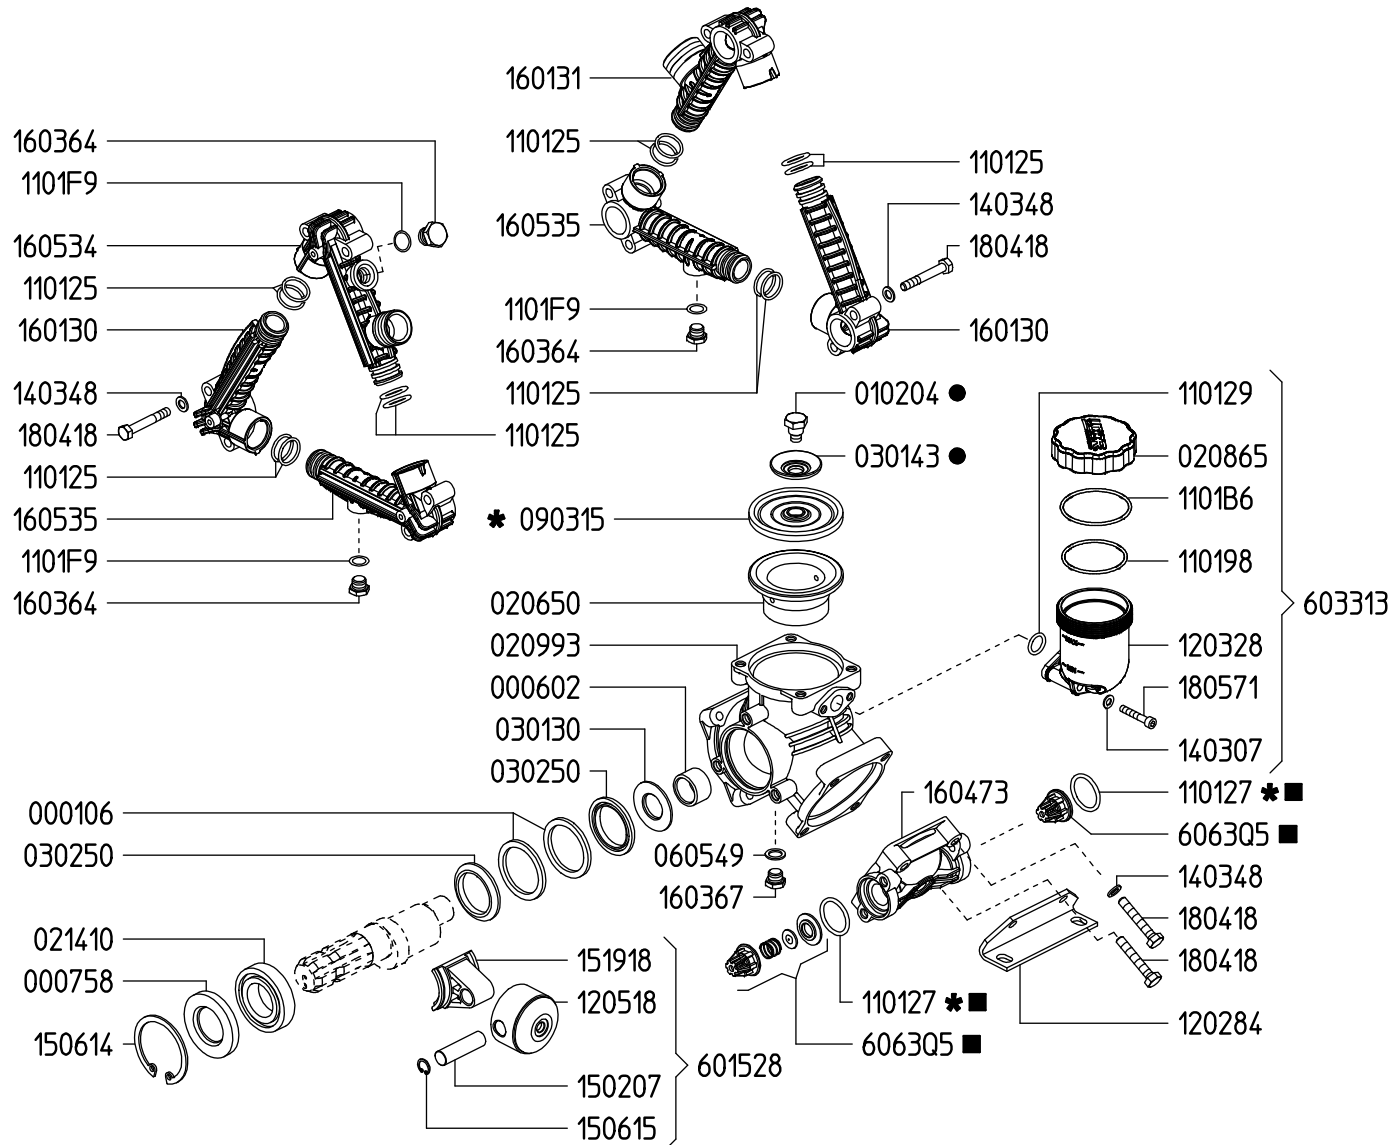

UDOR
WATER POWER

Serie / Series

ZETA 70

845100

PUMP ZETA 70 1C

| KIT 616 | | KIT 641 | | KIT 547 | |
|----------------|---------------|----------------|---------------|----------------|---------------|
| 6062B8 | | 6062D8 | | 606248 | |
| * | | ■ | | ● | |
| CODICE CODE | Q.TA' Q.TY | CODICE CODE | Q.TA' Q.TY | CODICE CODE | Q.TA' Q.TY |
| 090315 | 3 | 110127 | 6 | 010204 | 3 |
| 110127 | 6 | 6063Q5 | 6 | 030143 | 3 |

VERSIONI / VERSIONS

ZETA 70 1C

ZETA 70 TS 1C

Aspirazione / Inlet

Mandata / Outlet