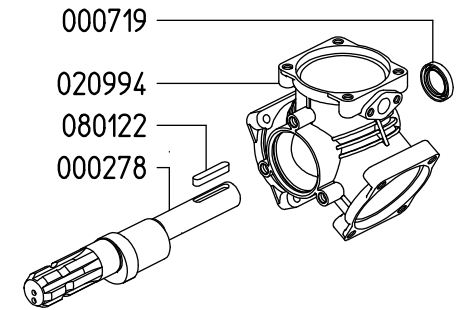

UDOR
WATER POWER

Serie / Series

ZETA 70

845100

PUMP ZETA 70 1C

| KIT 616 | | KIT 641 | | KIT 547 | |
|----------------|---------------|----------------|---------------|----------------|---------------|
| 6062B8 | | 6062D8 | | 606248 | |
| * | | ■ | | ● | |
| CODICE CODE | Q.TA' Q.TY | CODICE CODE | Q.TA' Q.TY | CODICE CODE | Q.TA' Q.TY |
| 090315 | 3 | 110127 | 6 | 010204 | 3 |
| 110127 | 6 | 6063Q5 | 6 | 030143 | 3 |

VERSIONI / VERSIONS

ZETA 70 1C

ZETA 70 TS 1C

Aspirazione / Inlet

Mandata / Outlet