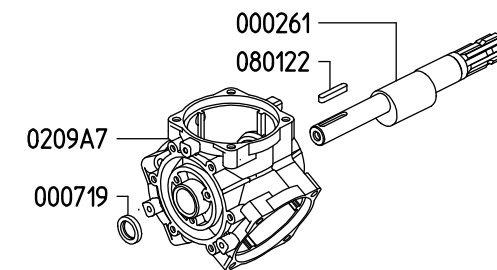

000261

080122

0209A7

000719