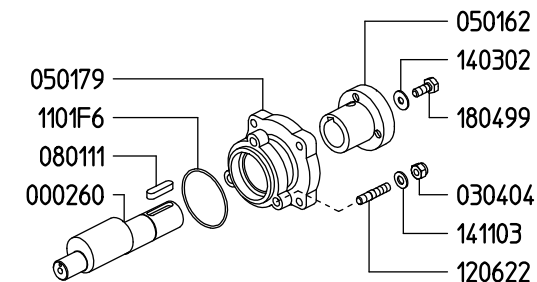

UDOR

WATER POWER

Serie / Series

ZETA 120

845000

PUMP ZETA 120 VA

KIT 670		KIT 640		KIT 515	
6062H2		6062D7		606216	
*		■		●	
CODICE CODE	Q.TA' Q.TY	CODICE CODE	Q.TA' Q.TY	CODICE CODE	Q.TA' Q.TY
090314	1	110101	6	010201	3
090361	3	600677	6	030107	3
110101	6				

VERSIONI / VERSIONS

ZETA 120 1C

000259

ZETA 120 VA

050162

140302

180499

030404

141103

120622

ZETA 120 TS 1C