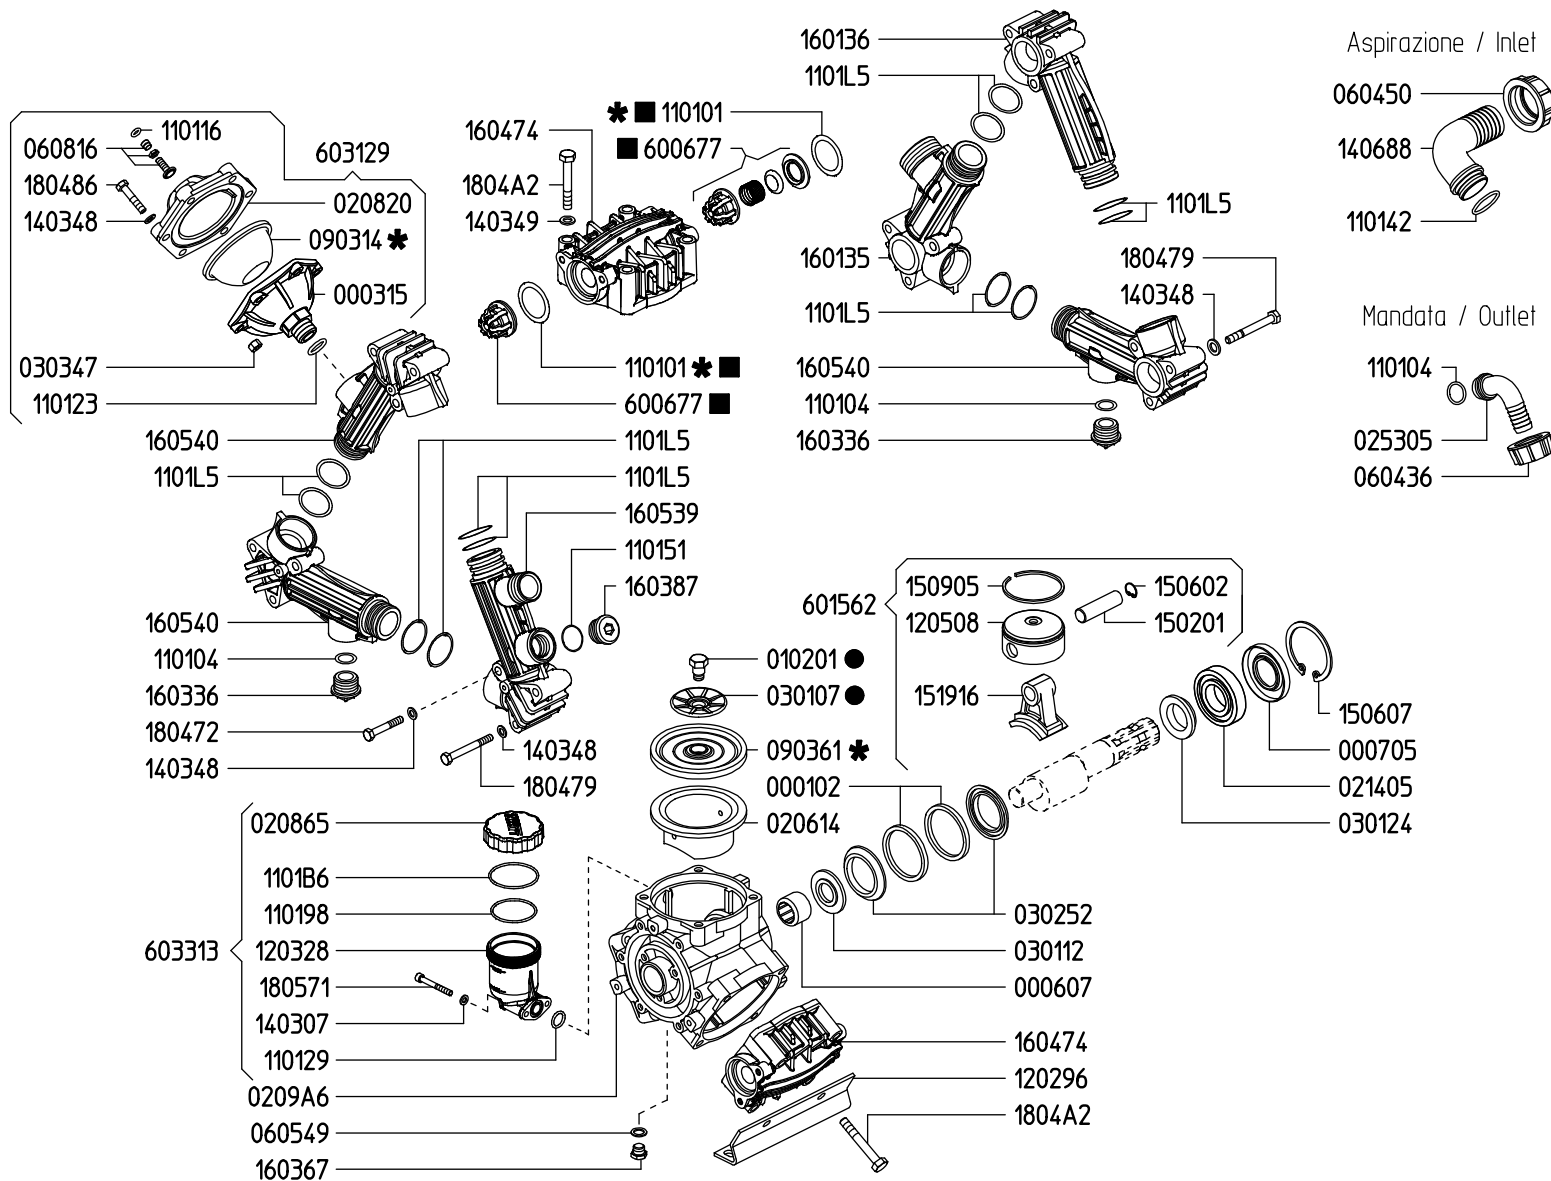

141103

120622

ZETA 120 TS 1C

000261

080122

0209A7

000719

Aspirazione / Inlet