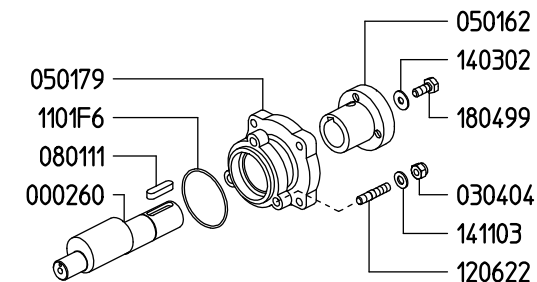

UDOR

WATER POWER

Serie / Series

ZETA 120

845000

PUMP ZETA 120 VA

KIT 670		KIT 640		KIT 515	
6062H2		6062D7		606216	
*		■		●	
CODICE CODE	Q.TA' Q.TY	CODICE CODE	Q.TA' Q.TY	CODICE CODE	Q.TA' Q.TY
090314	1	110101	6	010201	3
090361	3	600677	6	030107	3
110101	6				

VERSIONI / VERSIONS

ZETA 120 1C

000259

ZETA 120 VA

050162

140302

180499

030404