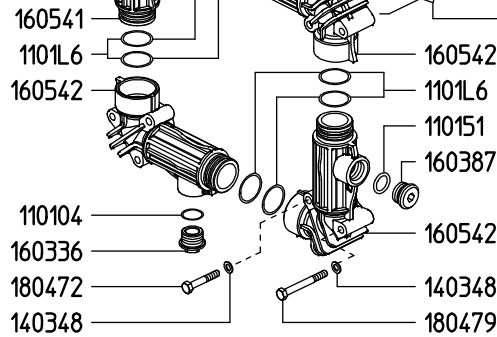

UDOR
WATER POWER

Serie / Series

ZETA 170

844500

PUMP ZETA 170 1C

KIT 671		KIT 638		KIT 523	
6062H3		6062D5		606224	
*		■		●	
CODICE CODE	Q.TA' Q.TY	CODICE CODE	Q.TA' Q.TY	CODICE CODE	Q.TA' Q.TY
090314	1	110101	8	010201	4
090361	4	600677	8	030107	4
110101	8				

VERSIONI / VERSIONS

ZETA 170 1C

ZETA 170 TS 2C

ZETA 170 MI-1"

Mandata / Outlet

603129

* ■ 110101

■ 600677

Aspirazione / Inlet

603313

110101 ■ *

600677 ■

● 030107

* 090361

020614

0209A9

021404

030128

000108

030259

021607

030259

000108

030128