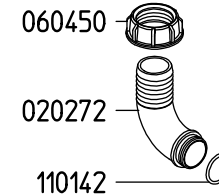

UDOR
WATER POWER

Serie / Series

ZETA 170

844500

PUMP ZETA 170 1C

KIT 671		KIT 638		KIT 523	
6062H3		6062D5		606224	
*		■		●	
CODICE CODE	Q.TA' Q.TY	CODICE CODE	Q.TA' Q.TY	CODICE CODE	Q.TA' Q.TY
090314	1	110101	8	010201	4
090361	4	600677	8	030107	4
110101	8				

Aspirazione / Inlet

603313

110101 ■ *

600677 ■

● 030107

* 090361

020614

0209A9