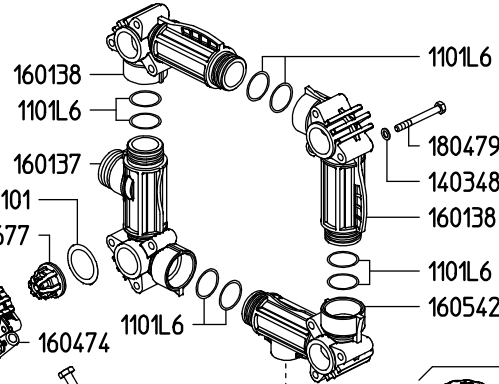

UDOR
WATER POWER

Serie / Series

ZETA 170

844500

PUMP ZETA 170 1C

KIT 671		KIT 638		KIT 523	
6062H3		6062D5		606224	
*		■		●	
CODICE CODE	Q.TA' Q.TY	CODICE CODE	Q.TA' Q.TY	CODICE CODE	Q.TA' Q.TY
090314	1	110101	8	010201	4
090361	4	600677	8	030107	4
110101	8				

VERSIONI / VERSIONS

ZETA 170 1C

ZETA 170 TS 2C

ZETA 170 MI-1"

Mandata / Outlet

603129

* ■ 110101

■ 600677

Aspirazione / Inlet

603313

110101 ■ *

600677 ■

● 030107

* 090361

020614

0209A9

021404

030128

000108

030259

021607

030259

000108

030128