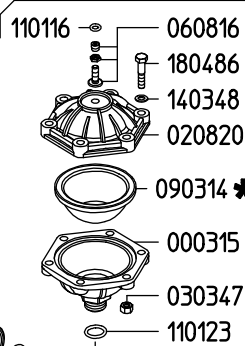

UDOR
WATER POWER

Serie / Series

ZETA 170

844500

PUMP ZETA 170 1C

KIT 671		KIT 638		KIT 523	
6062H3		6062D5		606224	
*		■		●	
CODICE CODE	Q.TA' Q.TY	CODICE CODE	Q.TA' Q.TY	CODICE CODE	Q.TA' Q.TY
090314	1	110101	8	010201	4
090361	4	600677	8	030107	4
110101	8				

VERSIONI / VERSIONS

ZETA 170 1C

ZETA 170 TS 2C

ZETA 170 MI-1"

Mandata / Outlet

603129

* ■ 110101

■ 600677

Aspirazione / Inlet

603313

110101 ■ *

600677 ■

● 030107

* 090361

020614

0209A9

021404

030128

000108

030259

021607

030259

000108

030128