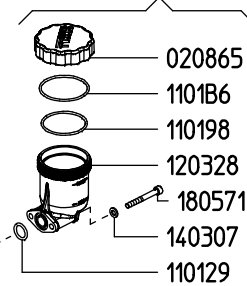

UDOR
WATER POWER

Serie / Series

ZETA 170

844500

PUMP ZETA 170 1C

KIT 671		KIT 638		KIT 523	
6062H3		6062D5		606224	
*		■		●	
CODICE CODE	Q.TA' Q.TY	CODICE CODE	Q.TA' Q.TY	CODICE CODE	Q.TA' Q.TY
090314	1	110101	8	010201	4
090361	4	600677	8	030107	4
110101	8				

Aspirazione / Inlet

603313

110101 ■ *

600677 ■

● 030107

* 090361

020614

0209A9