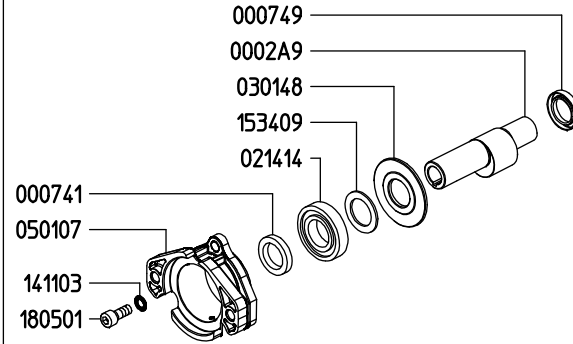

UDOR
WATER POWER

Serie / Series

ZETA 170

844500

PUMP ZETA 170 1C

KIT 671		KIT 638		KIT 523	
6062H3		6062D5		606224	
*		■		●	
CODICE CODE	Q.TA' Q.TY	CODICE CODE	Q.TA' Q.TY	CODICE CODE	Q.TA' Q.TY
090314	1	110101	8	010201	4
090361	4	600677	8	030107	4
110101	8				

VERSIONI / VERSIONS

ZETA 170 1C

ZETA 170 TS 2C

ZETA 170 MI-1"

Mandata / Outlet

603129

* ■ 110101

■ 600677

Aspirazione / Inlet

603313

110101 ■ *

600677 ■

● 030107

* 090361

020614

0209A9