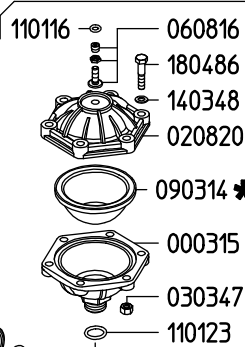

UDOR
WATER POWER

Serie / Series

ZETA 170

844400

PUMP ZETA 170 MI-1"

| KIT 671 | | KIT 638 | | KIT 523 | |
|----------------|---------------|----------------|---------------|----------------|---------------|
| 6062H3 | | 6062D5 | | 606224 | |
| * | | ■ | | ● | |
| CODICE CODE | Q.TA' Q.TY | CODICE CODE | Q.TA' Q.TY | CODICE CODE | Q.TA' Q.TY |
| 090314 | 1 | 110101 | 8 | 010201 | 4 |
| 090361 | 4 | 600677 | 8 | 030107 | 4 |
| 110101 | 8 | | | | |

VERSIONI / VERSIONS

ZETA 170 1C

ZETA 170 TS 2C

ZETA 170 MI-1"

Mandata / Outlet

603129

* ■ 110101

■ 600677

Aspirazione / Inlet

603313

110101 ■ *

600677 ■

● 030107

* 090361

020614

0209A9

021404

030128

000108

030259

021607

030259

000108

030128