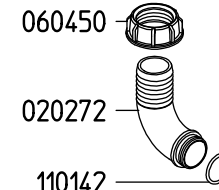

UDOR
WATER POWER

Serie / Series

ZETA 170

844400

PUMP ZETA 170 MI-1"

| KIT 671 | | KIT 638 | | KIT 523 | |
|----------------|---------------|----------------|---------------|----------------|---------------|
| 6062H3 | | 6062D5 | | 606224 | |
| * | | ■ | | ● | |
| CODICE CODE | Q.TA' Q.TY | CODICE CODE | Q.TA' Q.TY | CODICE CODE | Q.TA' Q.TY |
| 090314 | 1 | 110101 | 8 | 010201 | 4 |
| 090361 | 4 | 600677 | 8 | 030107 | 4 |
| 110101 | 8 | | | | |

Aspirazione / Inlet

603313

110101 ■ *

600677 ■

● 030107

* 090361

020614

0209A9