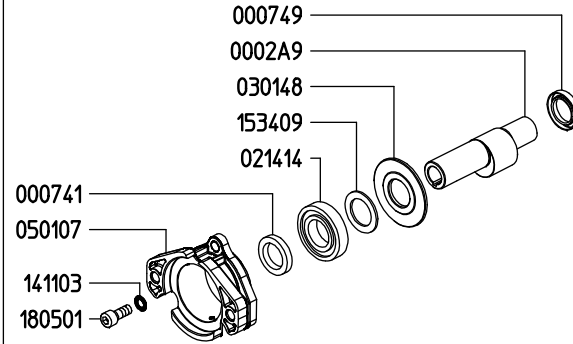

UDOR
WATER POWER

Serie / Series

ZETA 170

844400

PUMP ZETA 170 MI-1"

| KIT 671 | | KIT 638 | | KIT 523 | |
|----------------|---------------|----------------|---------------|----------------|---------------|
| 6062H3 | | 6062D5 | | 606224 | |
| * | | ■ | | ● | |
| CODICE CODE | Q.TA' Q.TY | CODICE CODE | Q.TA' Q.TY | CODICE CODE | Q.TA' Q.TY |
| 090314 | 1 | 110101 | 8 | 010201 | 4 |
| 090361 | 4 | 600677 | 8 | 030107 | 4 |
| 110101 | 8 | | | | |

VERSIONI / VERSIONS

ZETA 170 1C

ZETA 170 TS 2C

ZETA 170 MI-1"

Mandata / Outlet

603129

* ■ 110101

■ 600677

Aspirazione / Inlet

603313

110101 ■ *

600677 ■

● 030107

* 090361

020614

0209A9