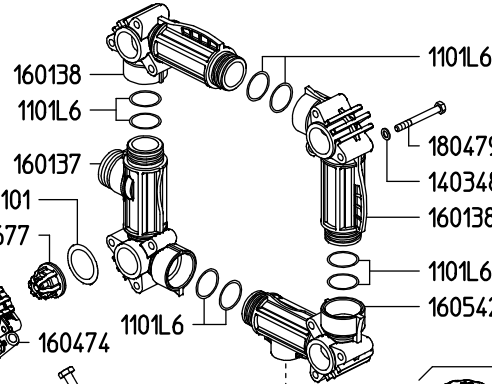

UDOR
WATER POWER

Serie / Series

ZETA 170

844400

PUMP ZETA 170 MI-1"

| KIT 671 | | KIT 638 | | KIT 523 | |
|----------------|---------------|----------------|---------------|----------------|---------------|
| 6062H3 | | 6062D5 | | 606224 | |
| * | | ■ | | ● | |
| CODICE CODE | Q.TA' Q.TY | CODICE CODE | Q.TA' Q.TY | CODICE CODE | Q.TA' Q.TY |
| 090314 | 1 | 110101 | 8 | 010201 | 4 |
| 090361 | 4 | 600677 | 8 | 030107 | 4 |
| 110101 | 8 | | | | |

VERSIONI / VERSIONS

ZETA 170 1C

ZETA 170 TS 2C

ZETA 170 MI-1"

Mandata / Outlet

603129

* ■ 110101

■ 600677

Aspirazione / Inlet

603313

110101 ■ *

600677 ■

● 030107

* 090361

020614

0209A9

021404

030128

000108

030259

021607

030259

000108

030128