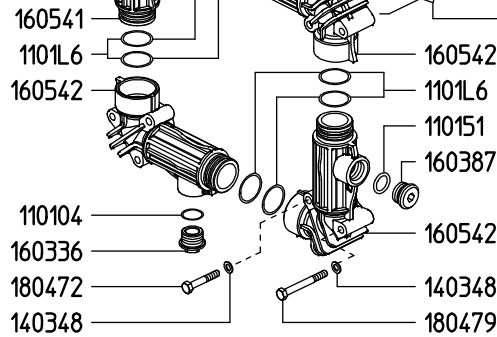

UDOR
WATER POWER

Serie / Series

ZETA 170

844400

PUMP ZETA 170 MI-1"

| KIT 671 | | KIT 638 | | KIT 523 | |
|----------------|---------------|----------------|---------------|----------------|---------------|
| 6062H3 | | 6062D5 | | 606224 | |
| * | | ■ | | ● | |
| CODICE CODE | Q.TA' Q.TY | CODICE CODE | Q.TA' Q.TY | CODICE CODE | Q.TA' Q.TY |
| 090314 | 1 | 110101 | 8 | 010201 | 4 |
| 090361 | 4 | 600677 | 8 | 030107 | 4 |
| 110101 | 8 | | | | |

VERSIONI / VERSIONS

ZETA 170 1C

ZETA 170 TS 2C

ZETA 170 MI-1"

Mandata / Outlet

603129

* ■ 110101

■ 600677

Aspirazione / Inlet

603313

110101 ■ *

600677 ■

● 030107

* 090361

020614

0209A9

021404

030128

000108

030259

021607

030259

000108

030128