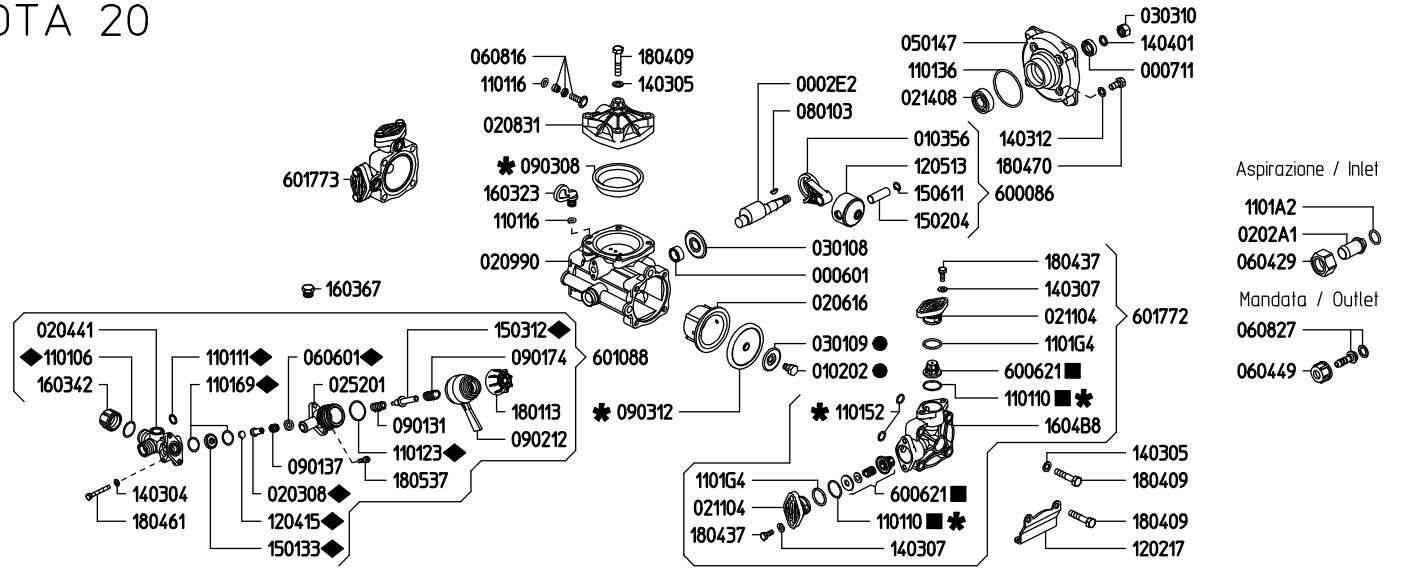

844300

PUMP IOTA 25 GR

KIT 629		KIT 537		KIT 539	
870001		606238		606240	
*		■		●	
CODICE CODE	Q.TA' Q.TY	CODICE CODE	Q.TA' Q.TY	CODICE CODE	Q.TA' Q.TY
090308	1	110110	4	010202	2
090312	2	600621	4	030109	2
110110	4				
110152	4				

KIT 499	
870101	
◆	
CODICE CODE	Q.TA' Q.TY
020308	1
060601	1
110106	1
110111	1
110123	1
110169	2
120415	1
150133	1
150312	1

IOTA 20