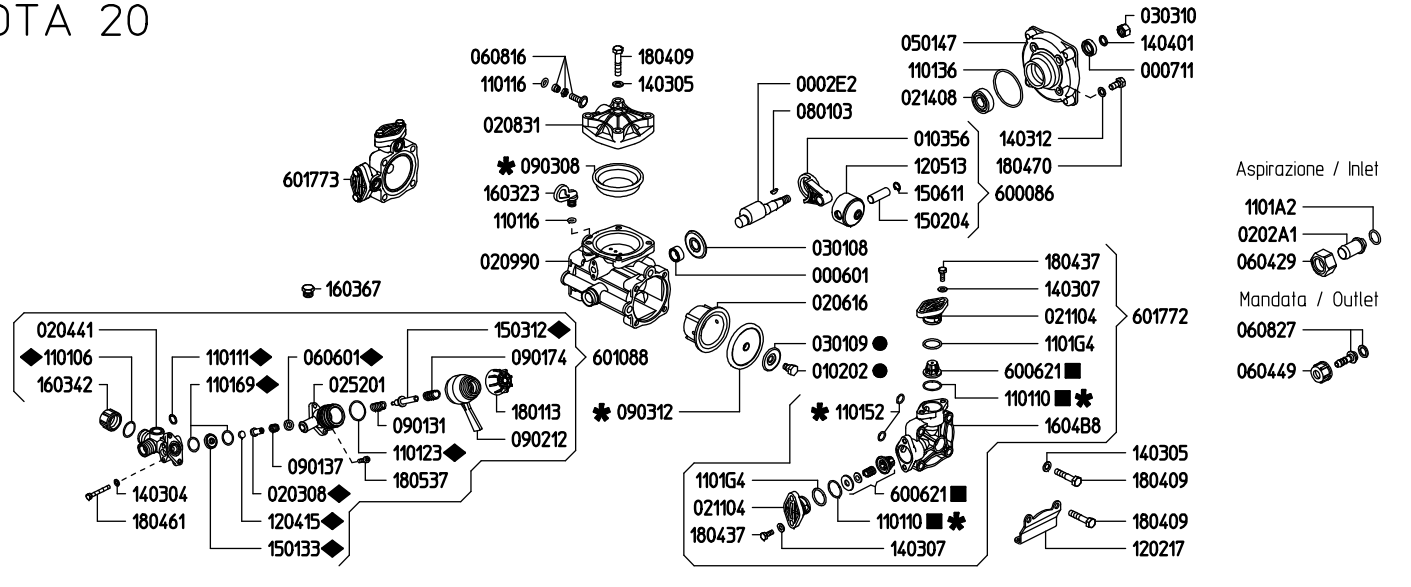

## 844200 PUMP IOTA 20

KIT 629		KIT 537		KIT 539	
870001		606238		606240	
*		■		●	
CODICE CODE	Q.TA' Q.TY	CODICE CODE	Q.TA' Q.TY	CODICE CODE	Q.TA' Q.TY
090308	1	110110	4	010202	2
090312	2	600621	4	030109	2
110110	4				
110152	4				

KIT 499	
870101	
◆	
CODICE CODE	Q.TA' Q.TY
020308	1
060601	1
110106	1
110111	1
110123	1
110169	2
120415	1
150133	1
150312	1

### IOTA 25