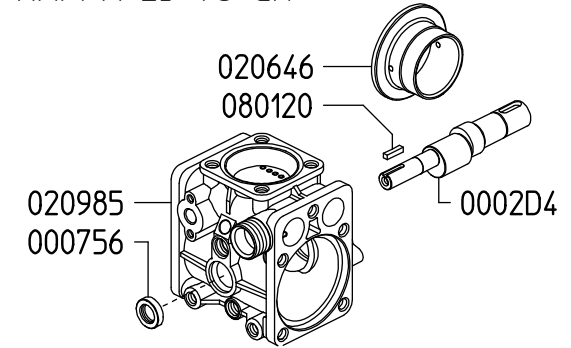

**UDOR**  
WATER POWER

Serie / Series

**KAPPA 25/32**

843400

PUMP KAPPA 32 TS GR

KIT 618		KIT 541		KIT 612	
6062C1		606242		6062B4	
*		■		●	
CODICE CODE	Q.TA' Q.TY	CODICE CODE	Q.TA' Q.TY	CODICE CODE	Q.TA' Q.TY
090369	1	110127	4	010204	2
090315	2	606304	4	030143	2
110127	4				

VERSIONI / VERSIONS

KAPPA 25 GR

KAPPA 25 TS GR

KAPPA 32 GR

KAPPA 32 TS GR