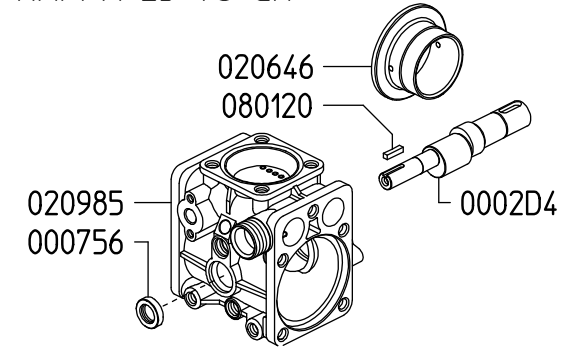

UDOR
WATER POWER

Serie / Series

KAPPA 25/32

843400

PUMP KAPPA 32 TS GR

| KIT 618 | | KIT 541 | | KIT 612 | |
|----------------|---------------|----------------|---------------|----------------|---------------|
| 6062C1 | | 606242 | | 6062B4 | |
| * | | ■ | | ● | |
| CODICE CODE | Q.TA' Q.TY | CODICE CODE | Q.TA' Q.TY | CODICE CODE | Q.TA' Q.TY |
| 090369 | 1 | 110127 | 4 | 010204 | 2 |
| 090315 | 2 | 606304 | 4 | 030143 | 2 |
| 110127 | 4 | | | | |

VERSIONI / VERSIONS

KAPPA 25 GR

KAPPA 25 TS GR

KAPPA 32 GR

KAPPA 32 TS GR