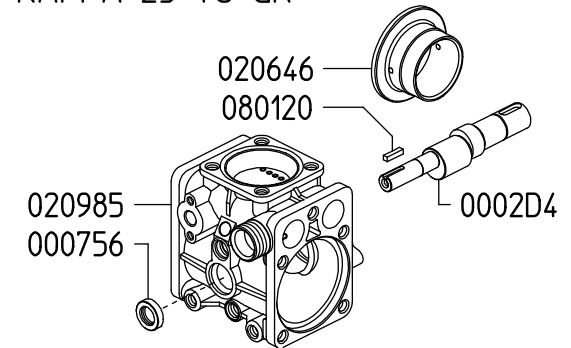

UDOR
WATER POWER

Serie / Series

KAPPA 25/32

843300

PUMP KAPPA 25 TS GR

KIT 618		KIT 541		KIT 612	
6062C1		606242		6062B4	
*		■		●	
CODICE CODE	Q.TA' Q.TY	CODICE CODE	Q.TA' Q.TY	CODICE CODE	Q.TA' Q.TY
090369	1	110127	4	010204	2
090315	2	606304	4	030143	2
110127	4				

VERSIONI / VERSIONS

KAPPA 25 GR

KAPPA 25 TS GR

KAPPA 32 GR

KAPPA 32 TS GR