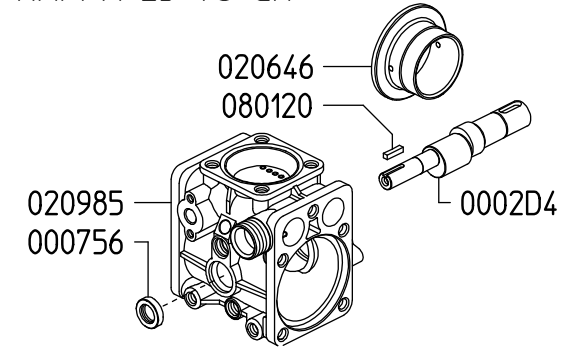

UDOR
WATER POWER

Serie / Series

KAPPA 25/32

843200

PUMP KAPPA 32 GR

KIT 618		KIT 541		KIT 612	
6062C1		606242		6062B4	
*		■		●	
CODICE CODE	Q.TA' Q.TY	CODICE CODE	Q.TA' Q.TY	CODICE CODE	Q.TA' Q.TY
090369	1	110127	4	010204	2
090315	2	606304	4	030143	2
110127	4				

VERSIONI / VERSIONS

KAPPA 25 GR

KAPPA 25 TS GR

KAPPA 32 GR

KAPPA 32 TS GR