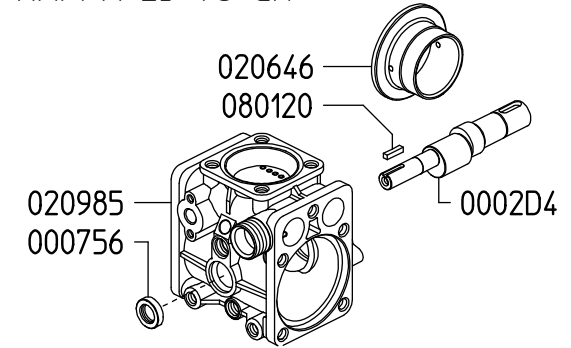

**UDOR**  
WATER POWER

Serie / Series

**KAPPA 25/32**

843200

PUMP KAPPA 32 GR

KIT 618		KIT 541		KIT 612	
6062C1		606242		6062B4	
*		■		●	
CODICE CODE	Q.TA' Q.TY	CODICE CODE	Q.TA' Q.TY	CODICE CODE	Q.TA' Q.TY
090369	1	110127	4	010204	2
090315	2	606304	4	030143	2
110127	4				

VERSIONI / VERSIONS

KAPPA 25 GR

KAPPA 25 TS GR

KAPPA 32 GR

KAPPA 32 TS GR