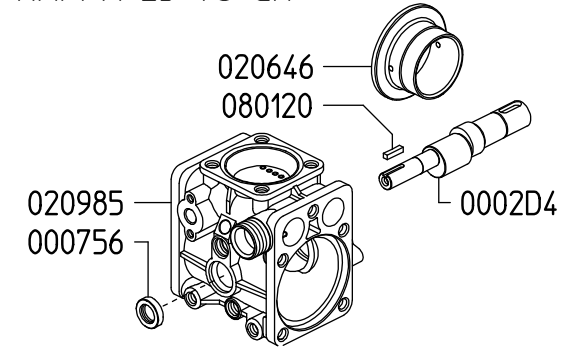

UDOR
WATER POWER

Serie / Series

KAPPA 25/32

843100

PUMP KAPPA 25 GR

KIT 618		KIT 541		KIT 612	
6062C1		606242		6062B4	
*		■		●	
CODICE CODE	Q.TA' Q.TY	CODICE CODE	Q.TA' Q.TY	CODICE CODE	Q.TA' Q.TY
090369	1	110127	4	010204	2
090315	2	606304	4	030143	2
110127	4				

VERSIONI / VERSIONS

KAPPA 25 GR

KAPPA 25 TS GR

KAPPA 32 GR

KAPPA 32 TS GR