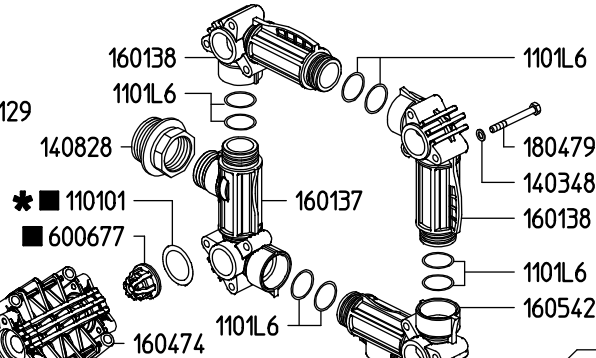

UDOR
WATER POWER

Serie / Series

ZETA 200

842000

PUMP ZETA 200 MI-1"

KIT 671		KIT 638		KIT 639	
6062H3		6062D5		6062D6	
*		■		●	
CODICE CODE	Q.TA' Q.TY	CODICE CODE	Q.TA' Q.TY	CODICE CODE	Q.TA' Q.TY
090314	1	110101	8	010220	4
090361	4	600677	8	030169	4
110101	8				

VERSIONI / VERSIONS

ZETA 200 TS 2C

ZETA 200 MI-1"

Mandata / Outlet

Aspirazione / Inlet