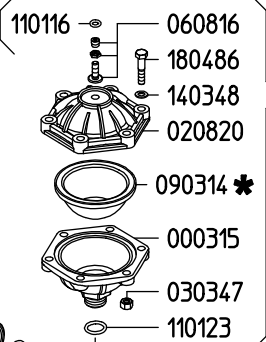

UDOR
WATER POWER

Serie / Series

ZETA 200

842000

PUMP ZETA 200 MI-1"

KIT 671		KIT 638		KIT 639	
6062H3		6062D5		6062D6	
*		■		●	
CODICE CODE	Q.TA' Q.TY	CODICE CODE	Q.TA' Q.TY	CODICE CODE	Q.TA' Q.TY
090314	1	110101	8	010220	4
090361	4	600677	8	030169	4
110101	8				

VERSIONI / VERSIONS

ZETA 200 TS 2C

ZETA 200 MI-1"

Mandata / Outlet

Aspirazione / Inlet