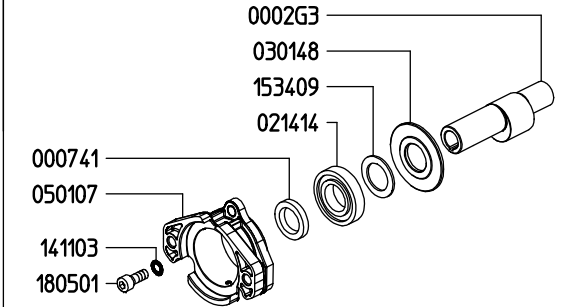

UDOR
WATER POWER

Serie / Series

ZETA 200

842000

PUMP ZETA 200 MI-1"

KIT 671		KIT 638		KIT 639	
6062H3		6062D5		6062D6	
*		■		●	
CODICE CODE	Q.TA' Q.TY	CODICE CODE	Q.TA' Q.TY	CODICE CODE	Q.TA' Q.TY
090314	1	110101	8	010220	4
090361	4	600677	8	030169	4
110101	8				

VERSIONI / VERSIONS

ZETA 200 TS 2C

ZETA 200 MI-1"

Mandata / Outlet

Aspirazione / Inlet