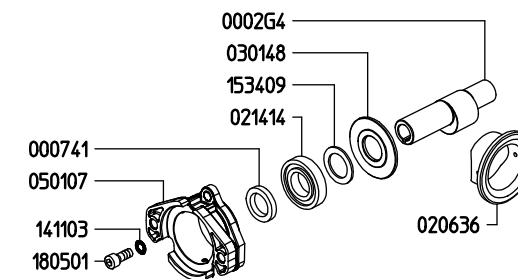

Serie / Series

ZETA 230/260

841500

PUMP ZETA 230 MI-1"

KIT 672		KIT 636		KIT 527	
6062H4		6062D3		606248	
*		■		●	
CODICE CODE	Q.TA' Q.TY	CODICE CODE	Q.TA' Q.TY	CODICE CODE	Q.TA' Q.TY
090361	6	110101	12	010201	6
110101	12	600677	12	030107	6

VERSIONI / VERSIONS

ZETA 230 TS 2C

ZETA 260 TS 2C

ZETA 230 MI-1"