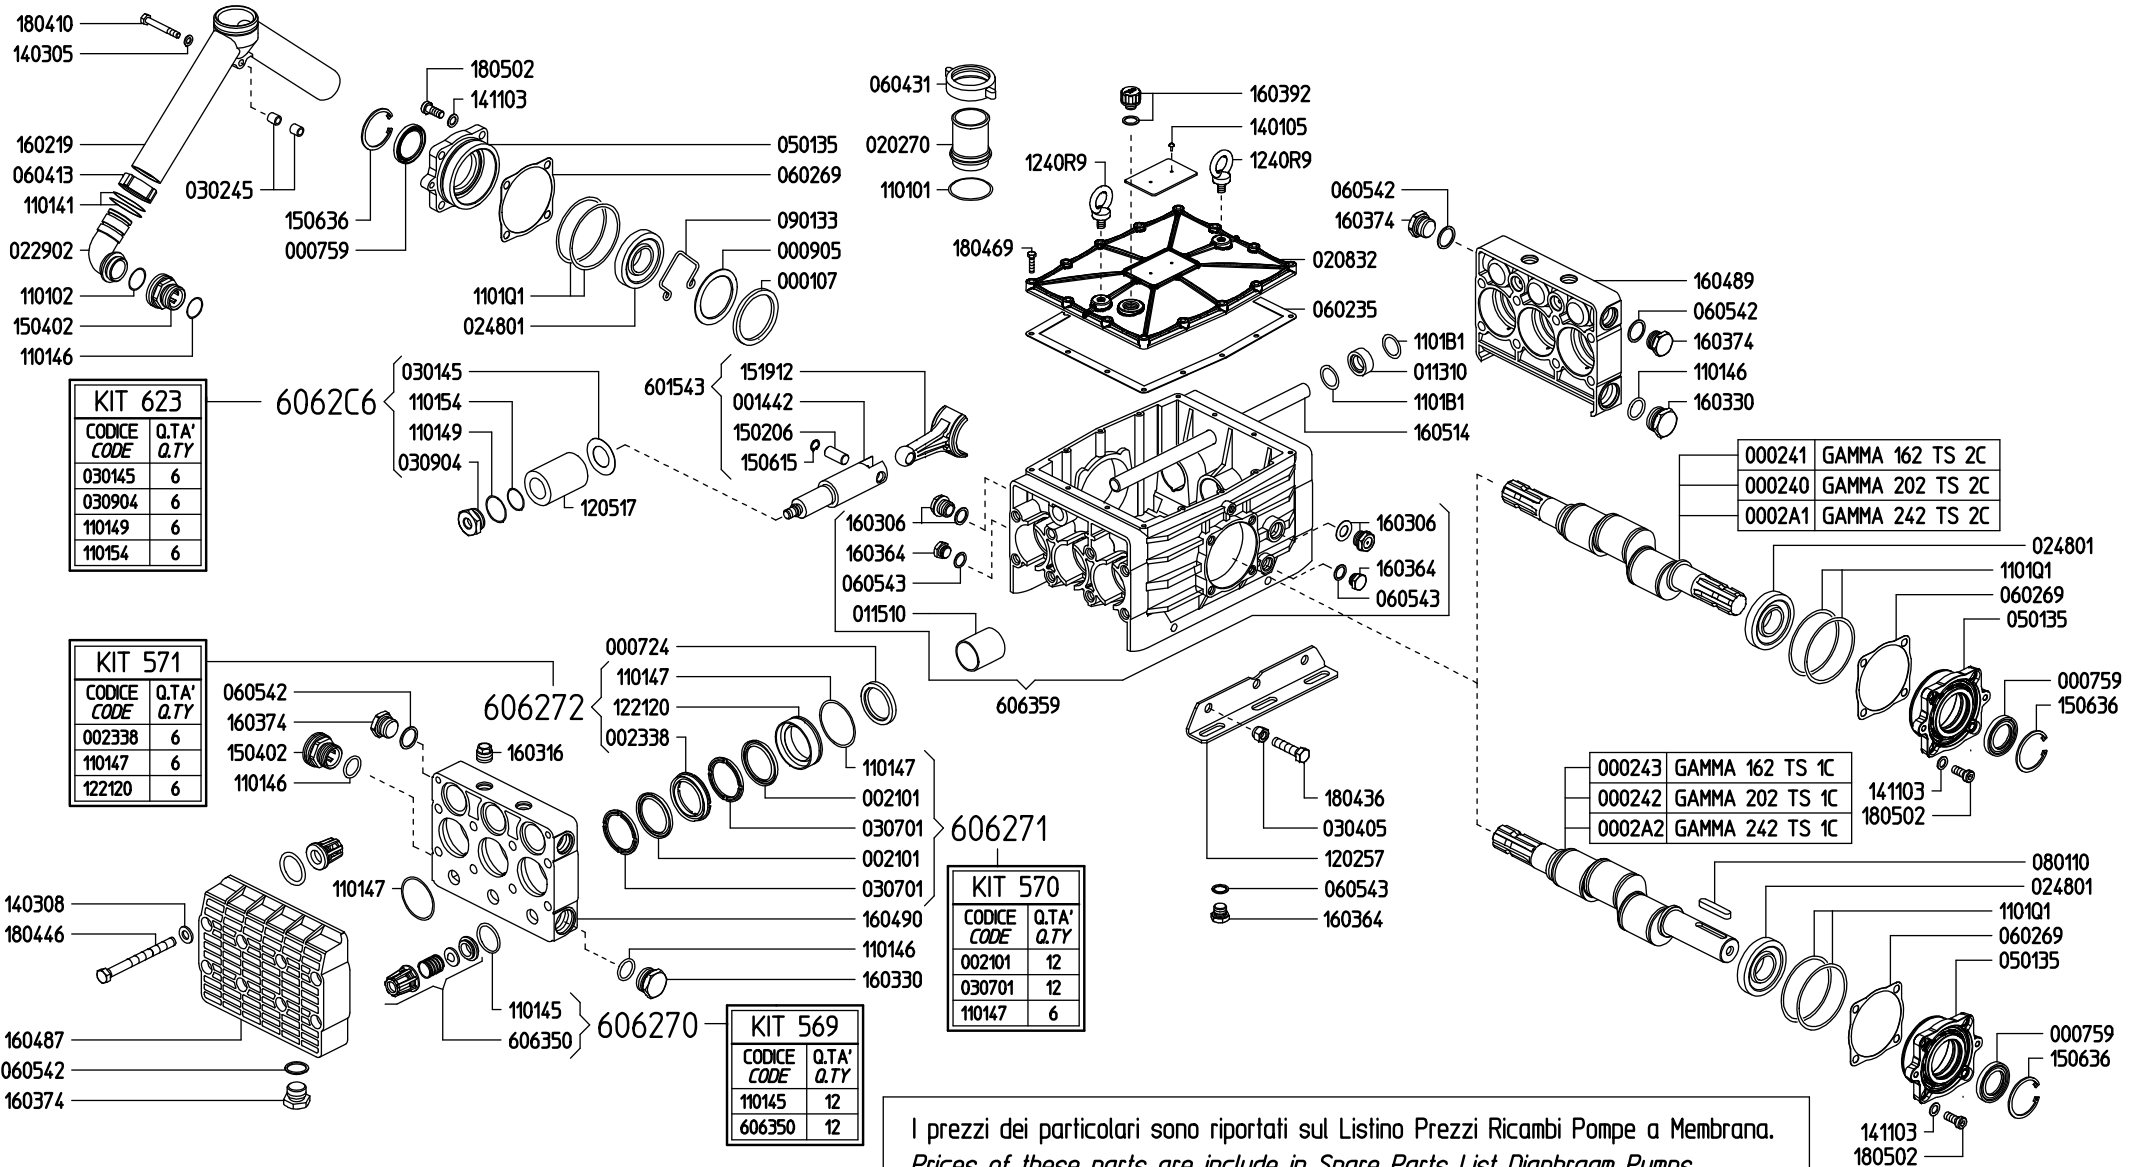

840100

PUMP GAMMA 242 TS 2C

**KIT 623**

CODICE CODE	Q.TA' Q.TY
030145	6
030904	6
110149	6
110154	6

**KIT 571**

CODICE CODE	Q.TA' Q.TY
002338	6
110147	6
122120	6

**KIT 569**

CODICE CODE	Q.TA' Q.TY
110145	12
606350	12

**KIT 570**

CODICE CODE	Q.TA' Q.TY
002101	12
030701	12
110147	6

I prezzi dei particolari sono riportati sul Listino Prezzi Ricambi Pompe a Membrana.  
Prices of these parts are include in Spare Parts List Diaphragm Pumps.