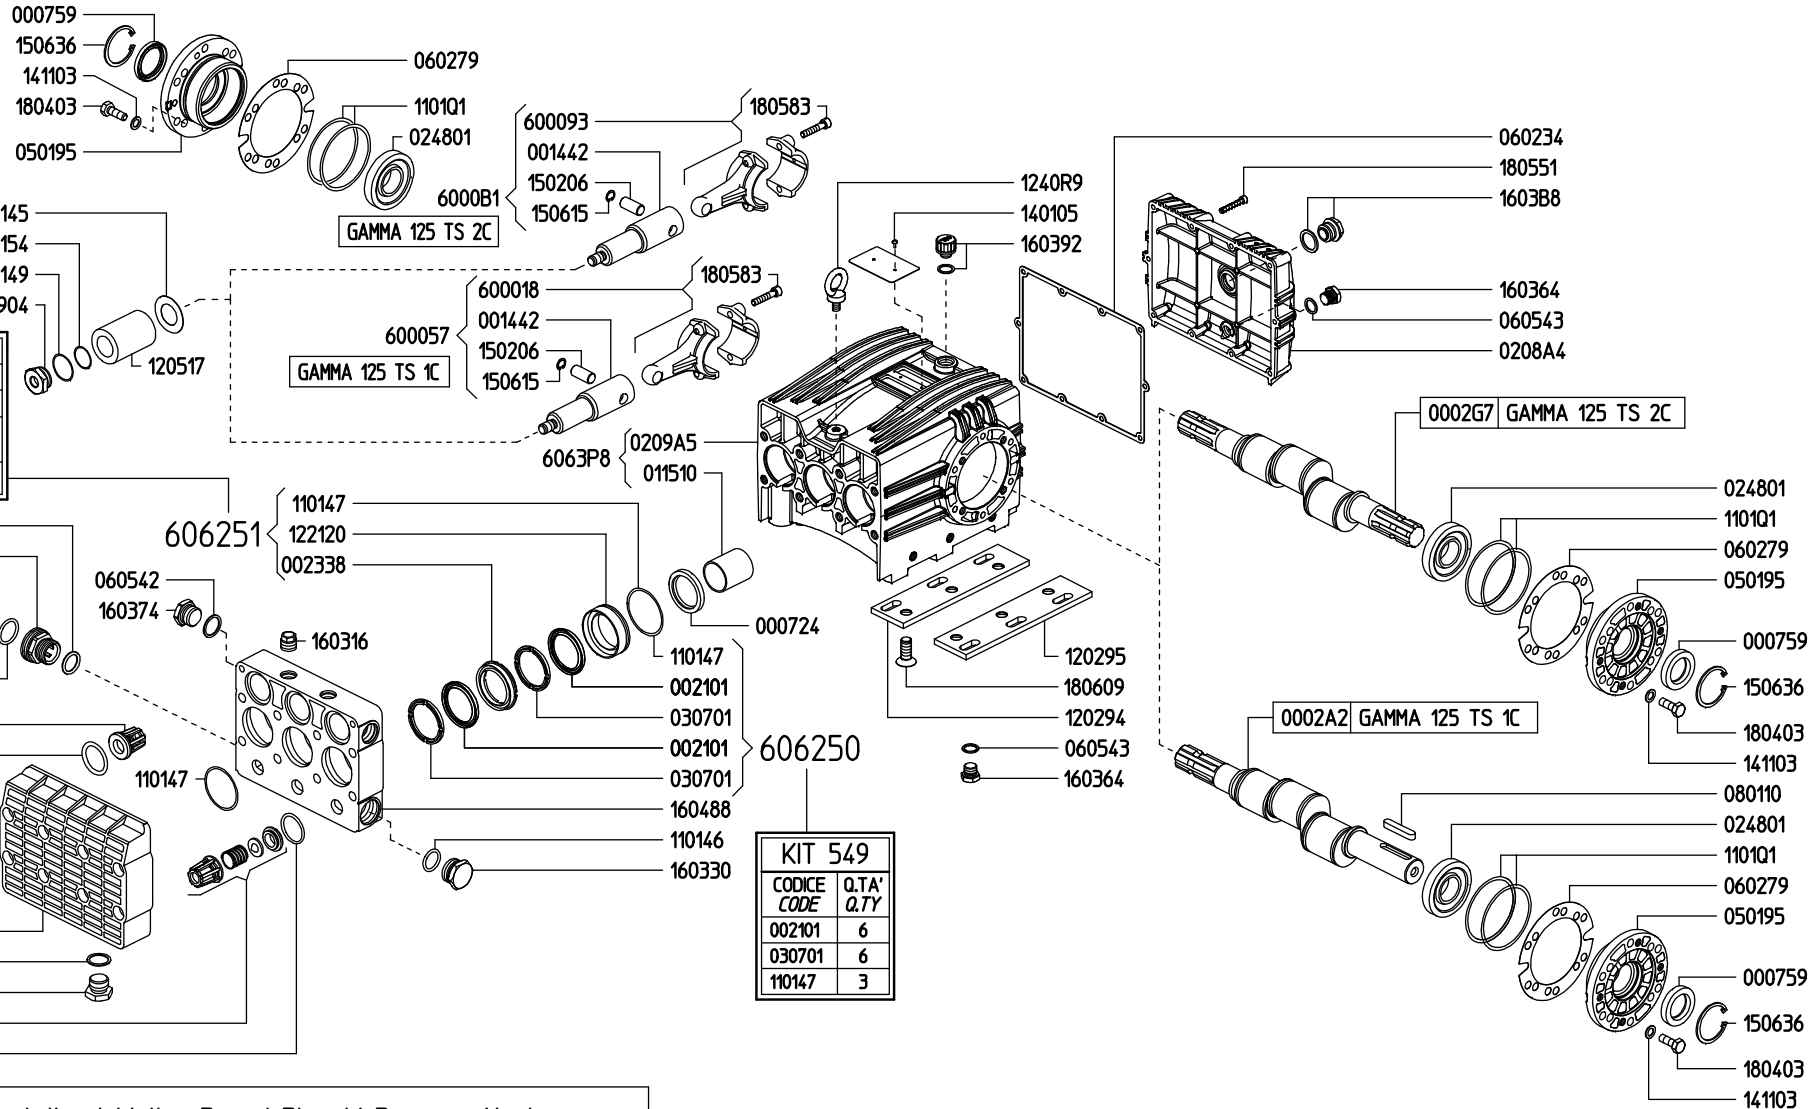

839200

PUMP GAMMA 125 TS 1C

KIT 100	
CODICE CODE	Q.TA' Q.TY
030145	3
030904	3
110149	3
110154	3

CODICE CODE	Q.TA' Q.TY
110145	6
6006C2	3
6006C3	3

KIT 205

6061Q4

002338	3
110147	3
122120	3
CODICE CODE	Q.TA' Q.TY
KIT 550	

KIT 549	
CODICE CODE	Q.TA' Q.TY
002101	6
030701	6
110147	3

I prezzi dei particolari sono riportati sul Listino Prezzi Ricambi Pompe a Membrana.
Prices of these parts are include in Spare Parts List Diaphragm Pumps.