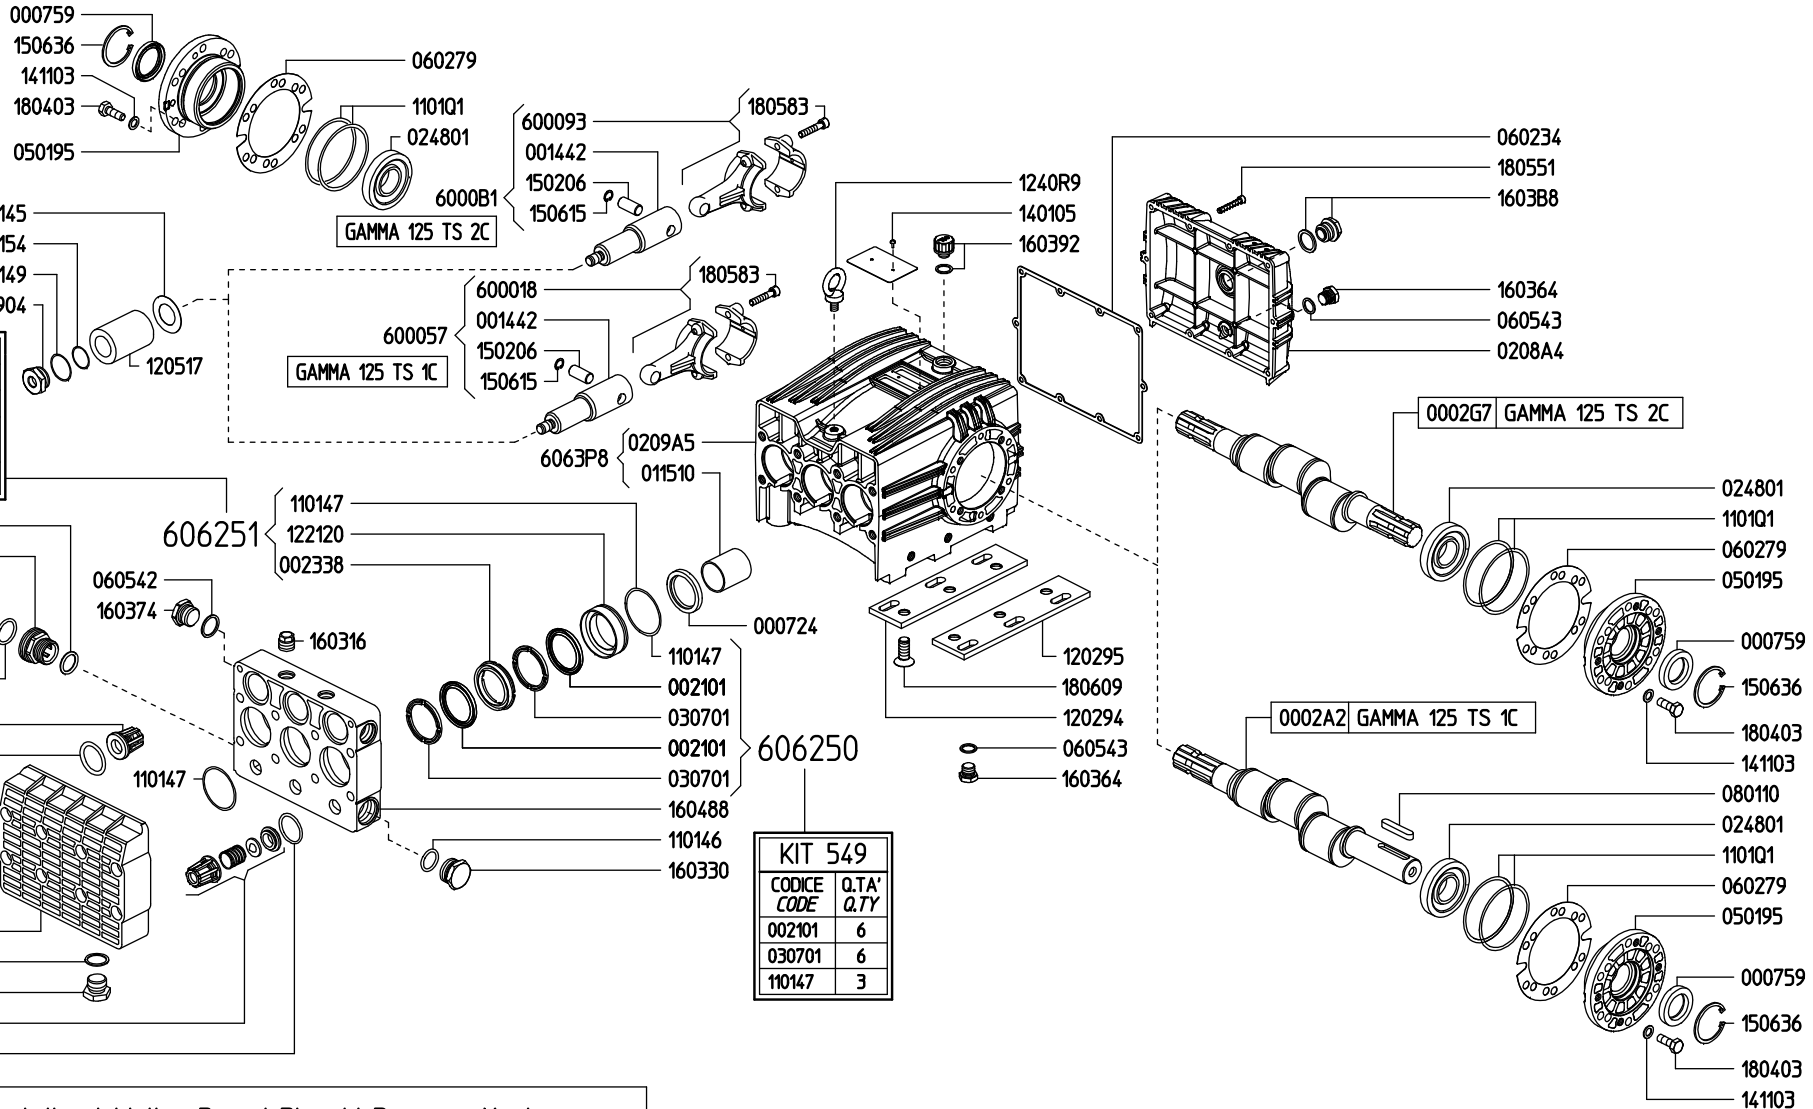

839200

PUMP GAMMA 125 TS 1C

KIT 100	
CODICE CODE	Q.TA' Q.TY
030145	3
030904	3
110149	3
110154	3

CODICE CODE	Q.TA' Q.TY
110145	6
6006C2	3
6006C3	3

KIT 205

6061Q4

002338	3
110147	3
122120	3
CODICE CODE	Q.TA' Q.TY
KIT 550	

KIT 549	
CODICE CODE	Q.TA' Q.TY
002101	6
030701	6
110147	3

I prezzi dei particolari sono riportati sul Listino Prezzi Ricambi Pompe a Membrana.  
Prices of these parts are include in Spare Parts List Diaphragm Pumps.