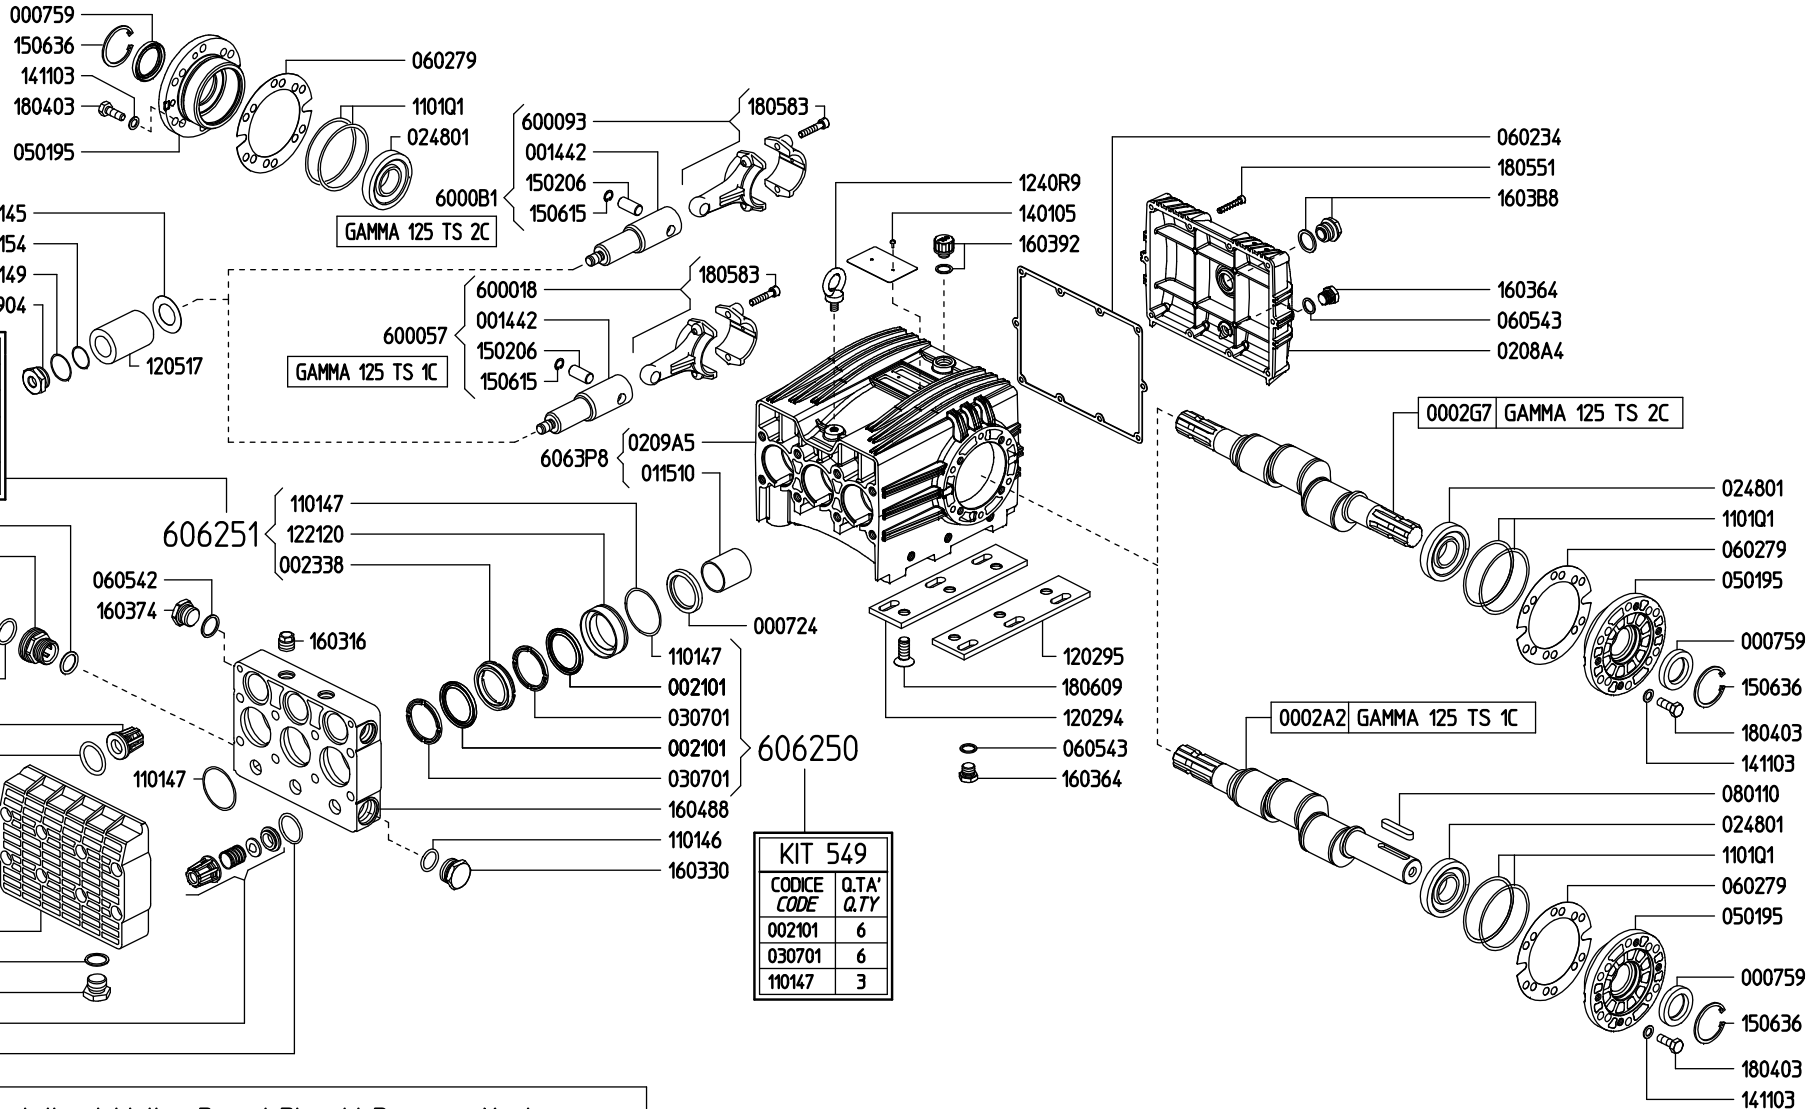

839100

PUMP GAMMA 125 TS 2C

KIT 100	
CODICE CODE	Q.TA' Q.TY
030145	3
030904	3
110149	3
110154	3

CODICE CODE	Q.TA' Q.TY
110145	6
6006C2	3
6006C3	3

KIT 205

6061Q4

002338	3
110147	3
122120	3
CODICE CODE	Q.TA' Q.TY
KIT 550	

KIT 549	
CODICE CODE	Q.TA' Q.TY
002101	6
030701	6
110147	3

I prezzi dei particolari sono riportati sul Listino Prezzi Ricambi Pompe a Membrana.
Prices of these parts are include in Spare Parts List Diaphragm Pumps.