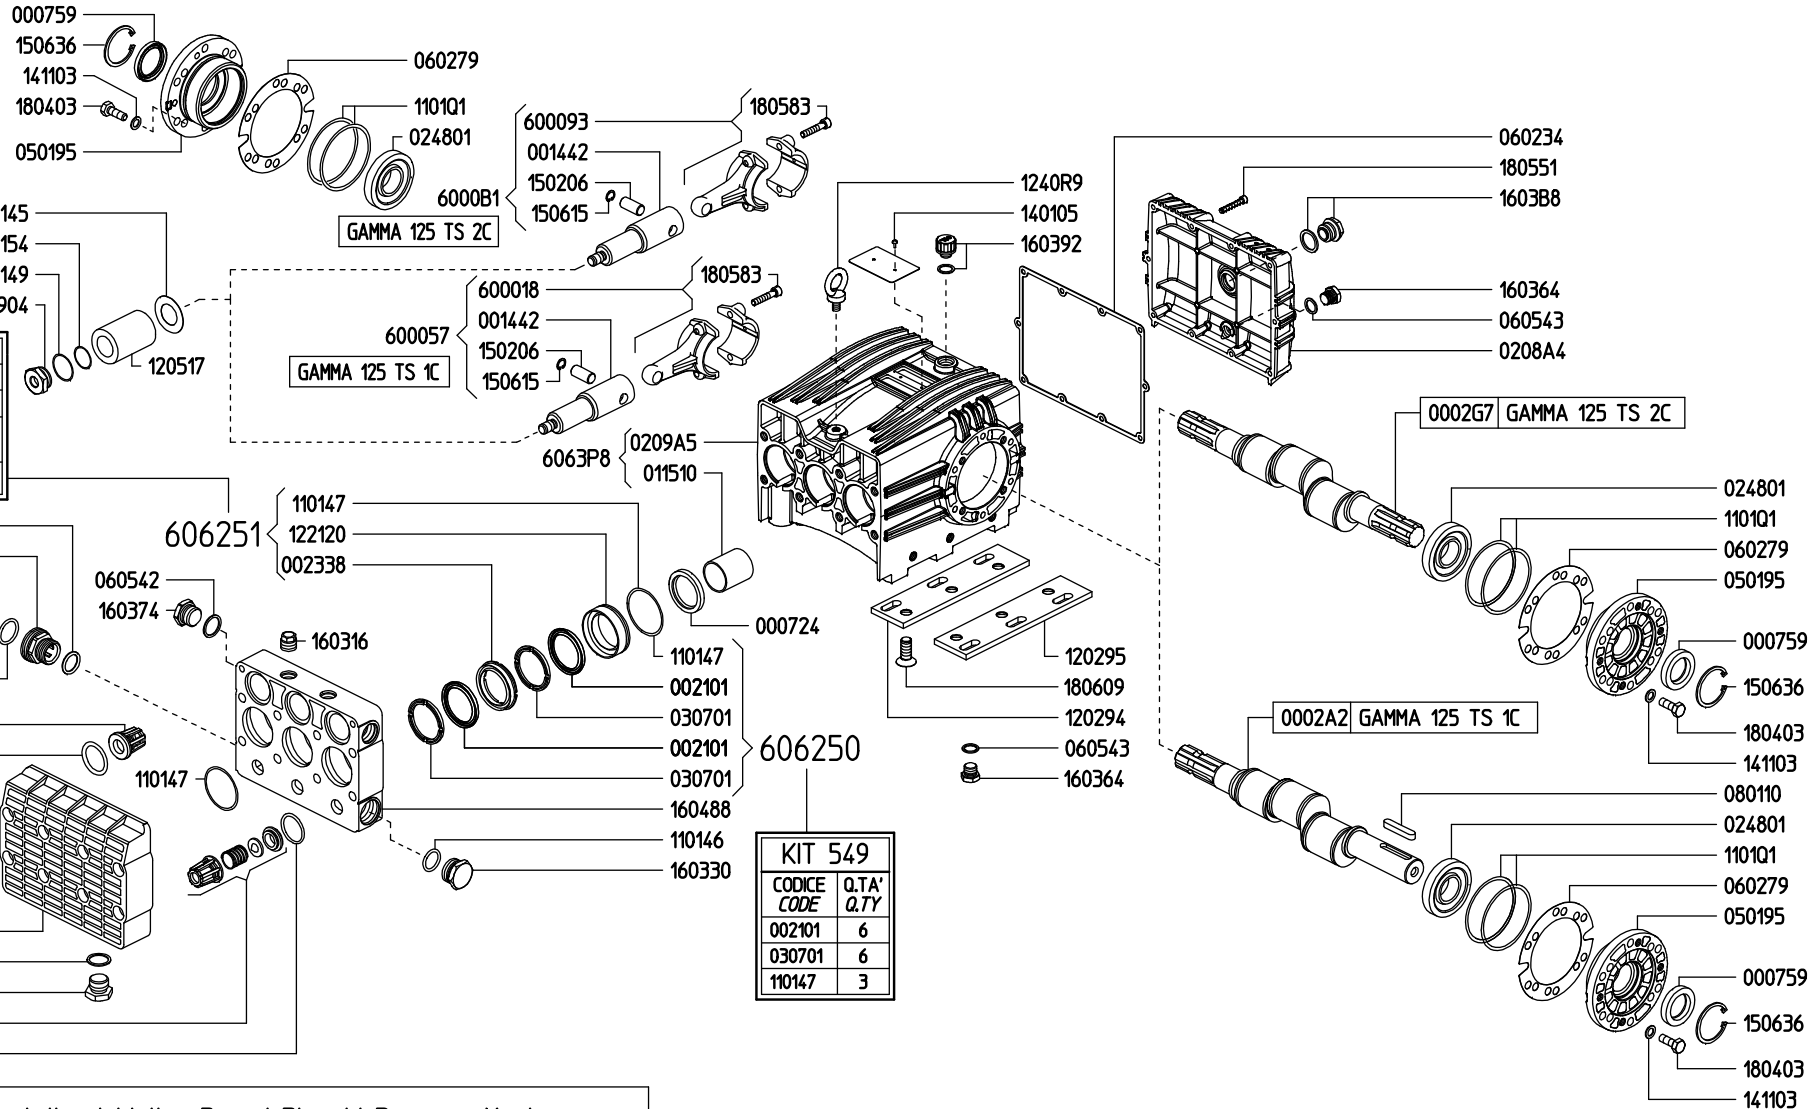

839100

PUMP GAMMA 125 TS 2C

KIT 100	
CODICE CODE	Q.TA' Q.TY
030145	3
030904	3
110149	3
110154	3

CODICE CODE	Q.TA' Q.TY
110145	6
6006C2	3
6006C3	3

KIT 205

6061Q4

002338	3
110147	3
122120	3
CODICE CODE	Q.TA' Q.TY
KIT 550	

KIT 549	
CODICE CODE	Q.TA' Q.TY
002101	6
030701	6
110147	3

I prezzi dei particolari sono riportati sul Listino Prezzi Ricambi Pompe a Membrana.
Prices of these parts are include in Spare Parts List Diaphragm Pumps.