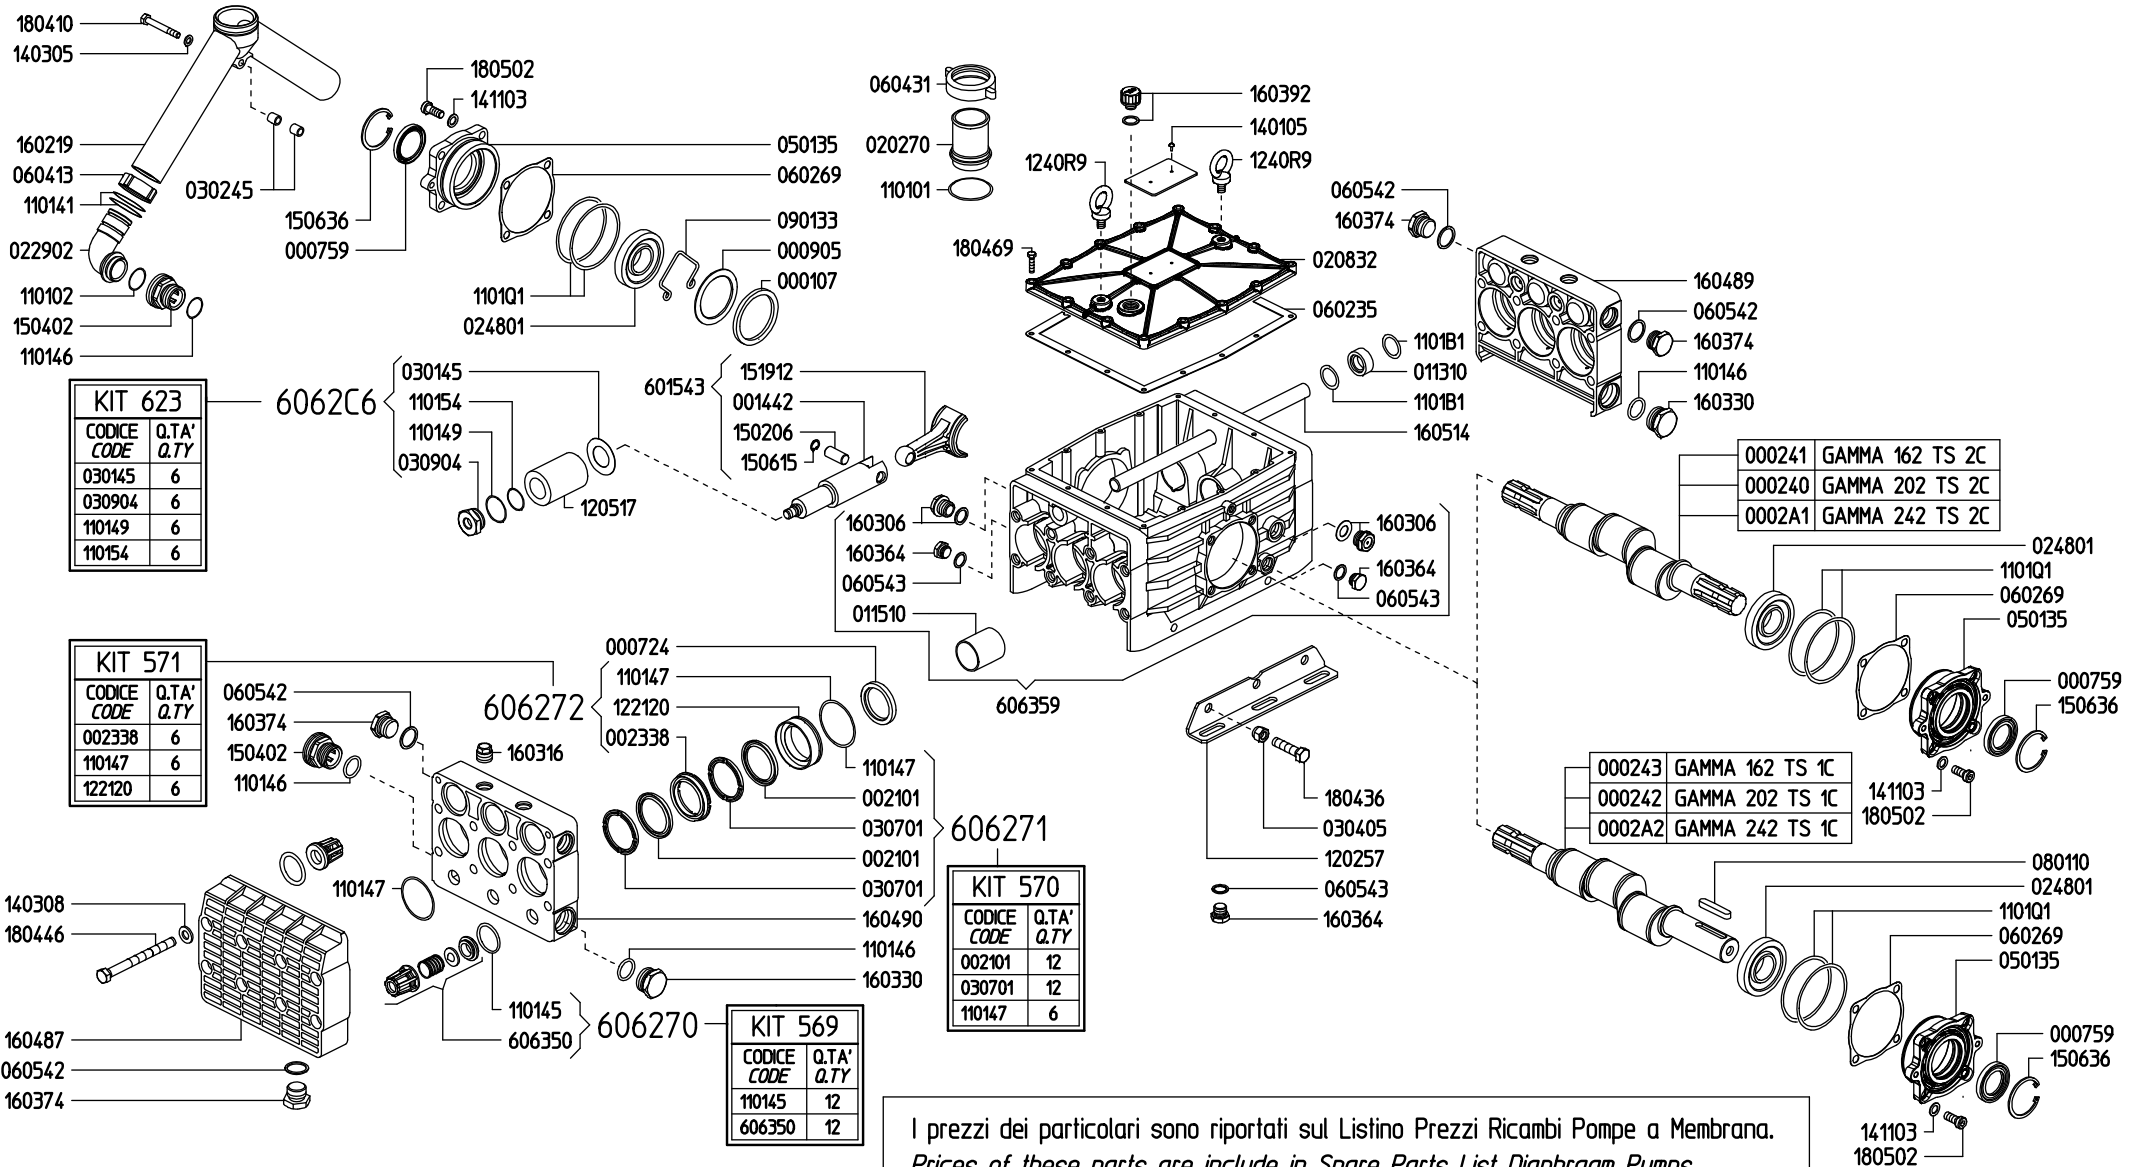

837200

PUMP GAMMA 202 TS 1C

KIT 623

CODICE CODE	Q.TA' Q.TY
030145	6
030904	6
110149	6
110154	6

KIT 571

CODICE CODE	Q.TA' Q.TY
002338	6
110147	6
122120	6

KIT 569

CODICE CODE	Q.TA' Q.TY
110145	12
606350	12

KIT 570

CODICE CODE	Q.TA' Q.TY
002101	12
030701	12
110147	6

I prezzi dei particolari sono riportati sul Listino Prezzi Ricambi Pompe a Membrana.
Prices of these parts are include in Spare Parts List Diaphragm Pumps.