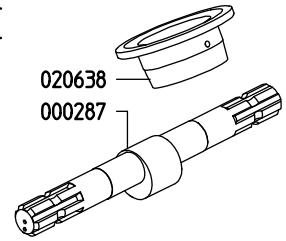

UDOR
WATER POWER

Serie / Series

BETA 200/240

835202

PUMP BETA 240 TS 2C

KIT 631		KIT 644		KIT 563	
6062C7		6062E2		606264	
*		■		●	
CODICE CODE	Q.TA' Q.TY	CODICE CODE	Q.TA' Q.TY	CODICE CODE	Q.TA' Q.TY
090362	6	110101	12	010201	6
110101	12	600697	12	030103	6

VERSIONI / VERSIONS

BETA 200 TS 2C

BETA 240 TS 2C

Aspirazione / Inlet

Mandata / Outlet