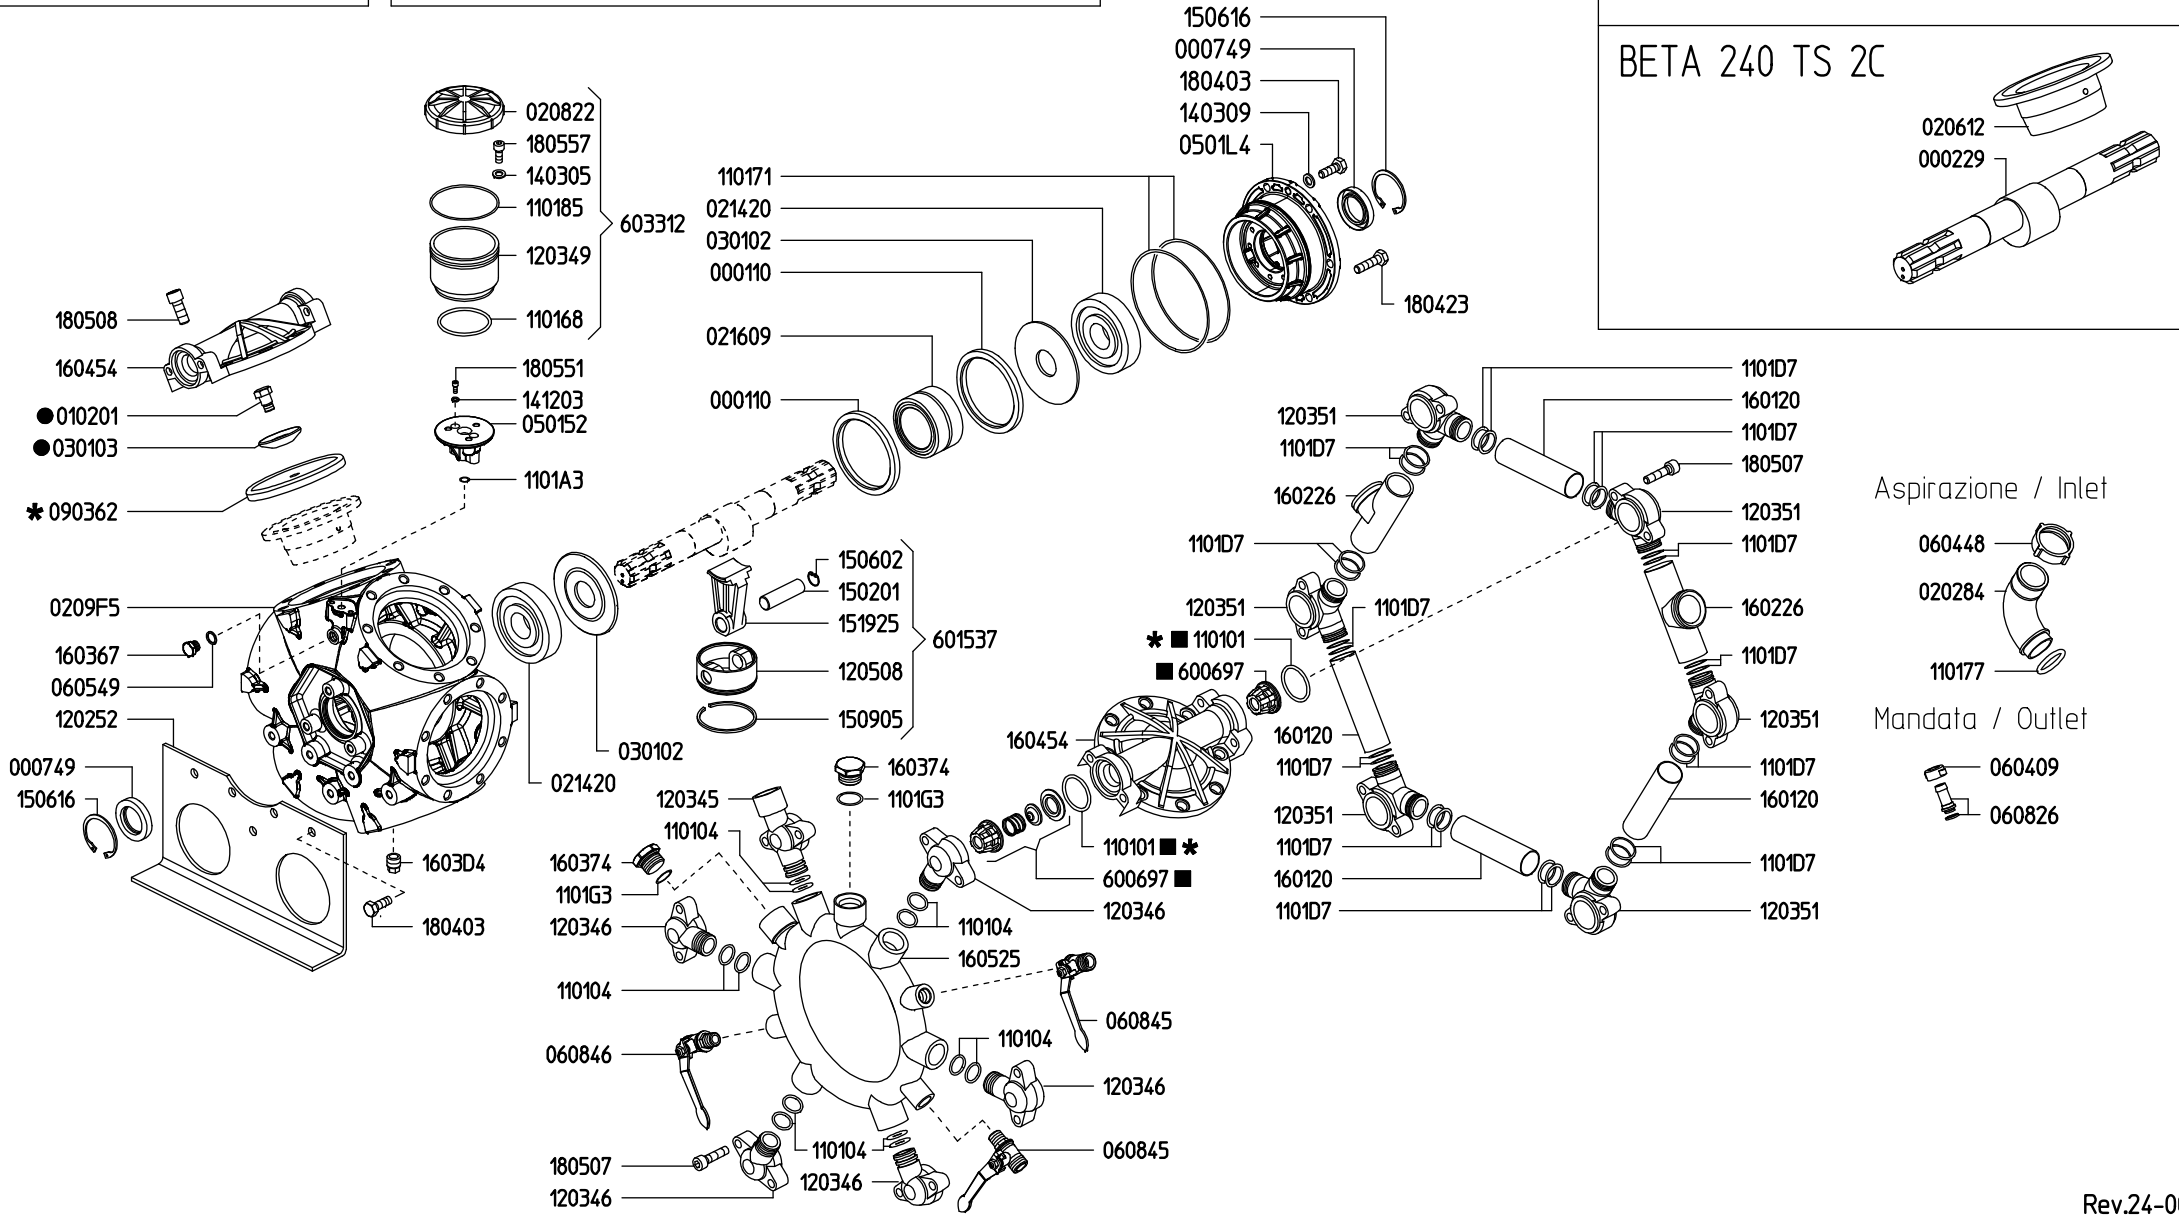

UDOR
WATER POWER

Serie / Series

BETA 200/240

835202

PUMP BETA 240 TS 2C

KIT 631		KIT 644		KIT 563	
6062C7		6062E2		606264	
*		■		●	
CODICE CODE	Q.TA' Q.TY	CODICE CODE	Q.TA' Q.TY	CODICE CODE	Q.TA' Q.TY
090362	6	110101	12	010201	6
110101	12	600697	12	030103	6

VERSIONI / VERSIONS

BETA 200 TS 2C

BETA 240 TS 2C

Aspirazione / Inlet

Mandata / Outlet