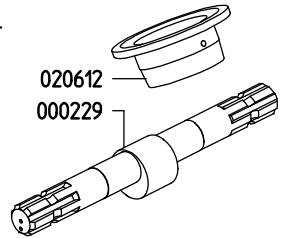

UDOR
WATER POWER

Serie / Series

BETA 200/240

835202

PUMP BETA 240 TS 2C

KIT 631		KIT 644		KIT 563	
6062C7		6062E2		606264	
*		■		●	
CODICE CODE	Q.TA' Q.TY	CODICE CODE	Q.TA' Q.TY	CODICE CODE	Q.TA' Q.TY
090362	6	110101	12	010201	6
110101	12	600697	12	030103	6

VERSIONI / VERSIONS

BETA 200 TS 2C

BETA 240 TS 2C

Aspirazione / Inlet

Mandata / Outlet