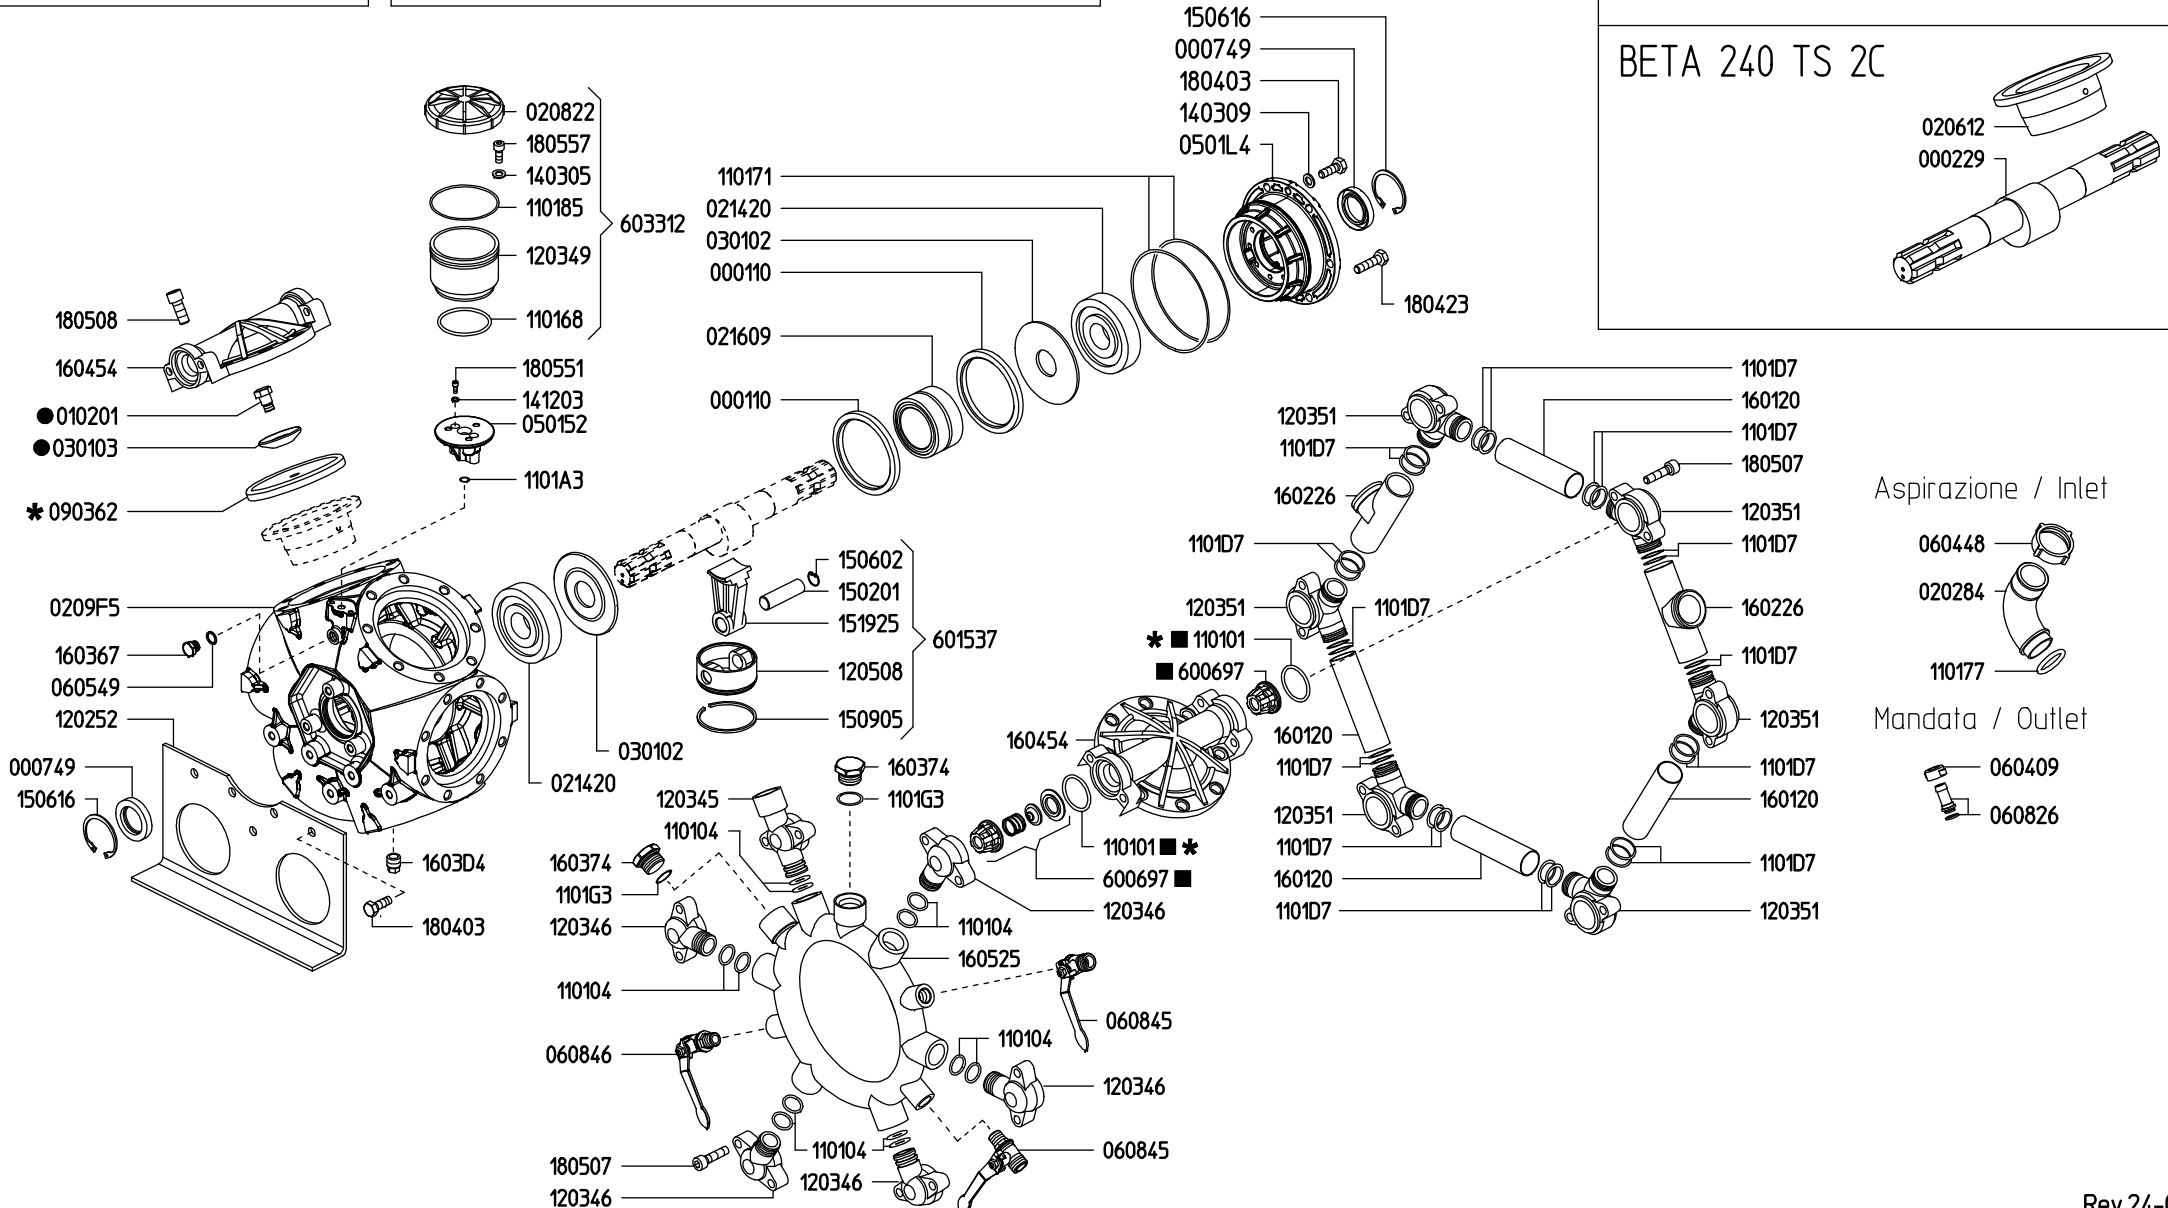

UDOR
WATER POWER

Serie / Series

BETA 200/240

835202

PUMP BETA 240 TS 2C

| KIT 631 | | KIT 644 | | KIT 563 | |
|----------------|---------------|----------------|---------------|----------------|---------------|
| 6062C7 | | 6062E2 | | 606264 | |
| * | | ■ | | ● | |
| CODICE CODE | Q.TA' Q.TY | CODICE CODE | Q.TA' Q.TY | CODICE CODE | Q.TA' Q.TY |
| 090362 | 6 | 110101 | 12 | 010201 | 6 |
| 110101 | 12 | 600697 | 12 | 030103 | 6 |

VERSIONI / VERSIONS

BETA 200 TS 2C

BETA 240 TS 2C

Aspirazione / Inlet

Mandata / Outlet