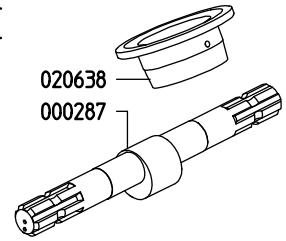

UDOR
WATER POWER

Serie / Series

BETA 200/240

835202

PUMP BETA 240 TS 2C

| KIT 631 | | KIT 644 | | KIT 563 | |
|----------------|---------------|----------------|---------------|----------------|---------------|
| 6062C7 | | 6062E2 | | 606264 | |
| * | | ■ | | ● | |
| CODICE CODE | Q.TA' Q.TY | CODICE CODE | Q.TA' Q.TY | CODICE CODE | Q.TA' Q.TY |
| 090362 | 6 | 110101 | 12 | 010201 | 6 |
| 110101 | 12 | 600697 | 12 | 030103 | 6 |

VERSIONI / VERSIONS

BETA 200 TS 2C

BETA 240 TS 2C

Aspirazione / Inlet

Mandata / Outlet