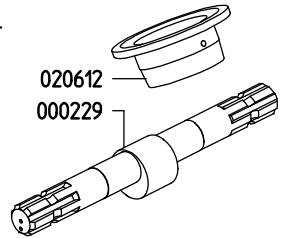

UDOR
WATER POWER

Serie / Series

BETA 200/240

835202

PUMP BETA 240 TS 2C

| KIT 631 | | KIT 644 | | KIT 563 | |
|----------------|---------------|----------------|---------------|----------------|---------------|
| 6062C7 | | 6062E2 | | 606264 | |
| * | | ■ | | ● | |
| CODICE CODE | Q.TA' Q.TY | CODICE CODE | Q.TA' Q.TY | CODICE CODE | Q.TA' Q.TY |
| 090362 | 6 | 110101 | 12 | 010201 | 6 |
| 110101 | 12 | 600697 | 12 | 030103 | 6 |

VERSIONI / VERSIONS

BETA 200 TS 2C

BETA 240 TS 2C

Aspirazione / Inlet

Mandata / Outlet