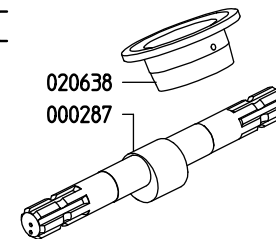

**UDOR**  
WATER POWER

Serie / Series

**BETA 200/240**

835202

PUMP BETA 240 TS 2C

| KIT 631        |               | KIT 644        |               | KIT 563        |               |
|----------------|---------------|----------------|---------------|----------------|---------------|
| 6062C7         |               | 6062E2         |               | 606264         |               |
| *              |               | ■              |               | ●              |               |
| CODICE<br>CODE | Q.TA'<br>Q.TY | CODICE<br>CODE | Q.TA'<br>Q.TY | CODICE<br>CODE | Q.TA'<br>Q.TY |
| 090362         | 6             | 110101         | 12            | 010201         | 6             |
| 110101         | 12            | 600697         | 12            | 030103         | 6             |

VERSIONI / VERSIONS

BETA 200 TS 2C

BETA 240 TS 2C