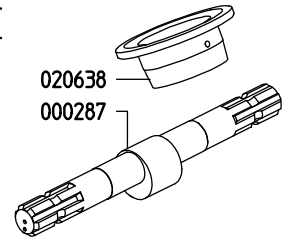

UDOR
WATER POWER

Serie / Series

BETA 200/240

835102

PUMP BETA 200 TS 2C

KIT 631		KIT 644		KIT 563	
6062C7		6062E2		606264	
*		■		●	
CODICE CODE	Q.TA' Q.TY	CODICE CODE	Q.TA' Q.TY	CODICE CODE	Q.TA' Q.TY
090362	6	110101	12	010201	6
110101	12	600697	12	030103	6

VERSIONI / VERSIONS

BETA 200 TS 2C

BETA 240 TS 2C

Aspirazione / Inlet

Mandata / Outlet