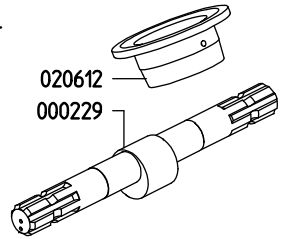

UDOR
WATER POWER

Serie / Series

BETA 200/240

835102

PUMP BETA 200 TS 2C

KIT 631		KIT 644		KIT 563	
6062C7		6062E2		606264	
*		■		●	
CODICE CODE	Q.TA' Q.TY	CODICE CODE	Q.TA' Q.TY	CODICE CODE	Q.TA' Q.TY
090362	6	110101	12	010201	6
110101	12	600697	12	030103	6

VERSIONI / VERSIONS

BETA 200 TS 2C

BETA 240 TS 2C

Aspirazione / Inlet

Mandata / Outlet