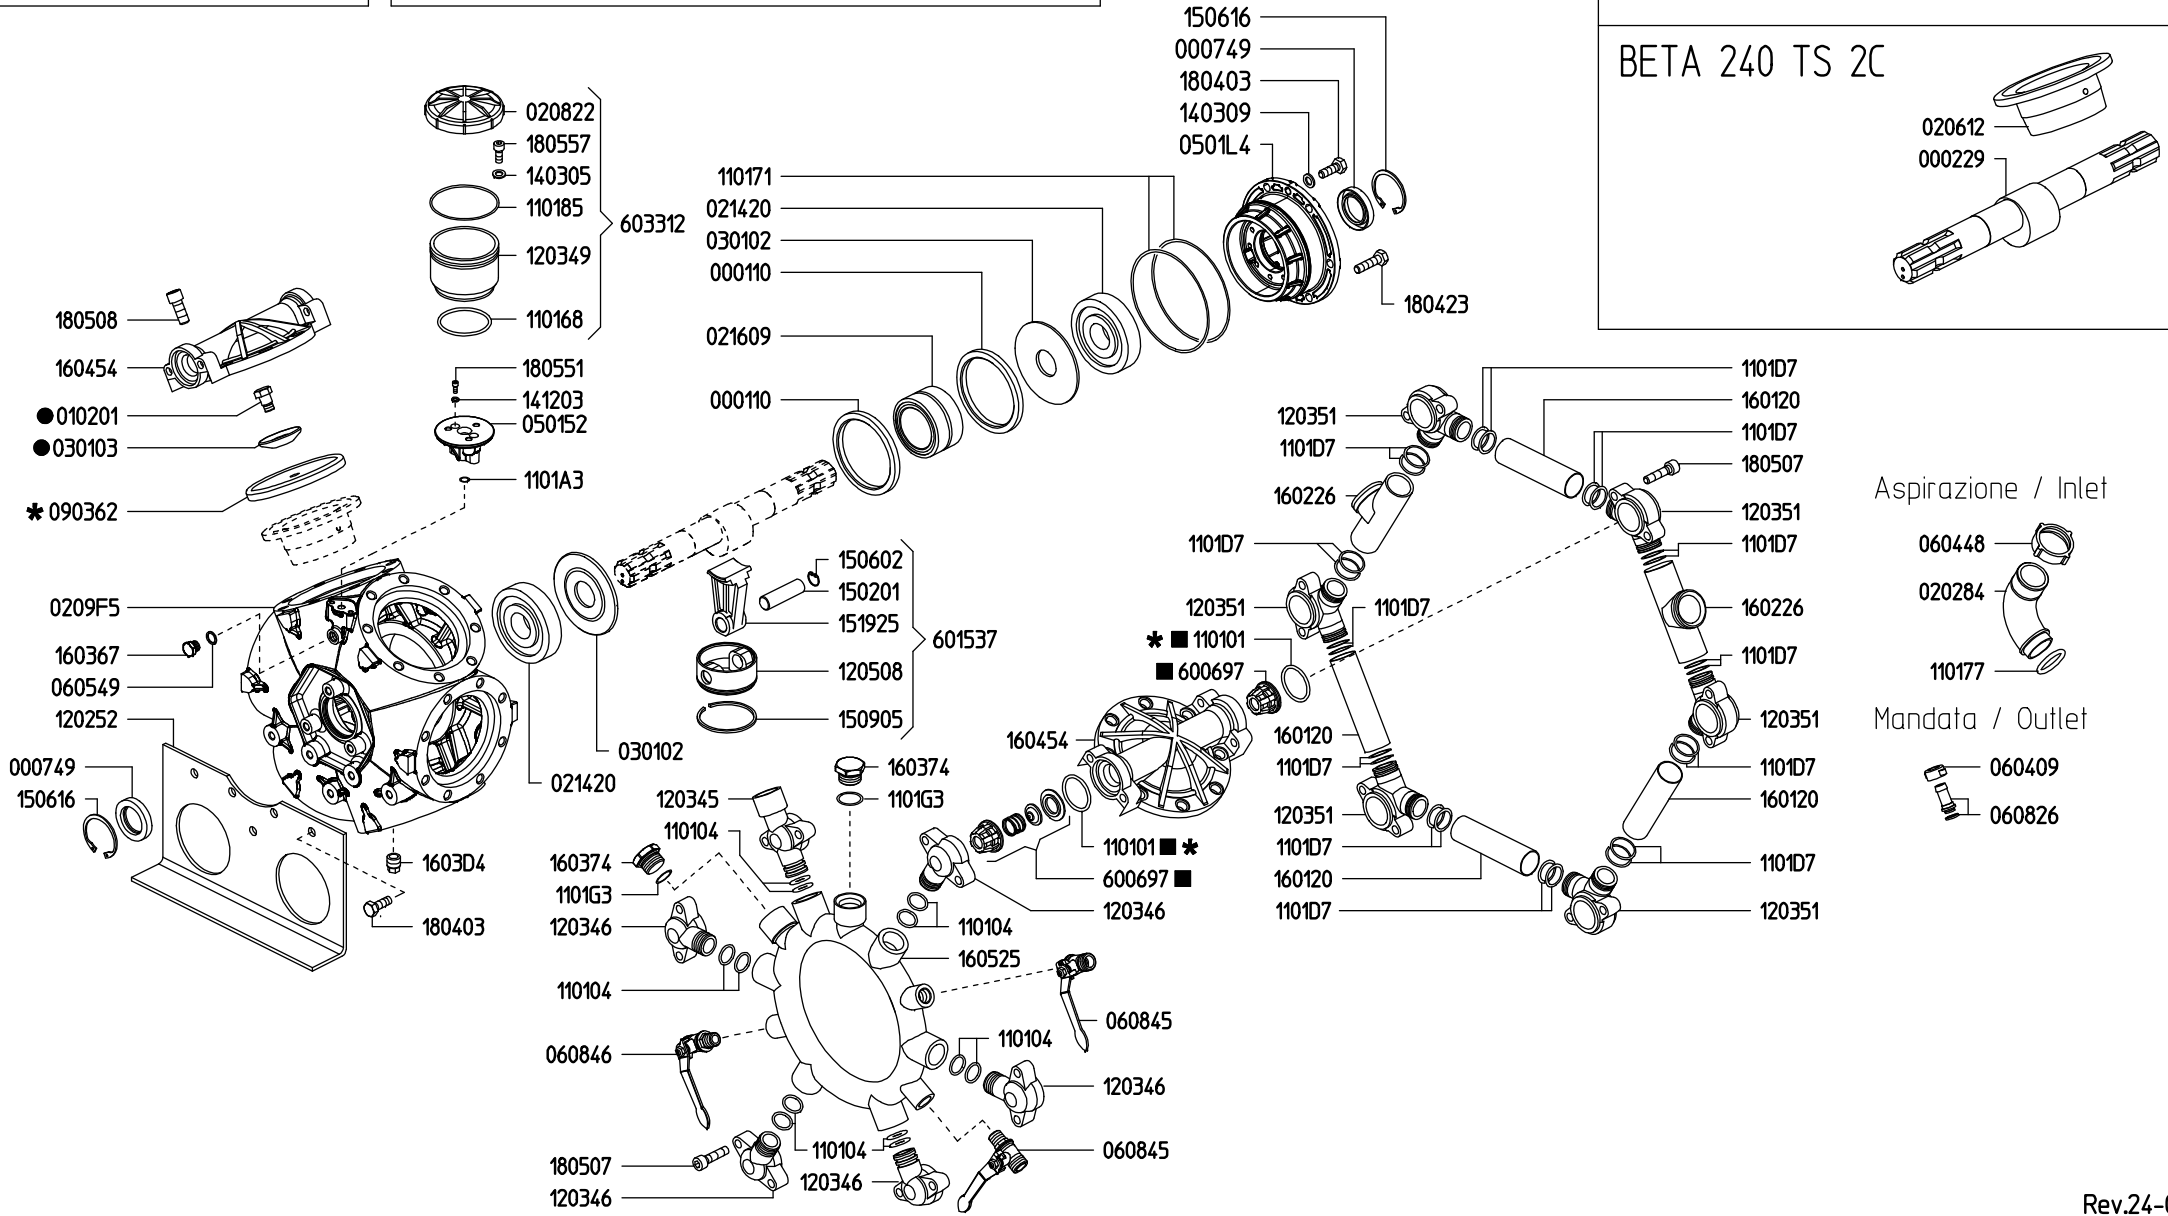

UDOR
WATER POWER

Serie / Series

BETA 200/240

835102

PUMP BETA 200 TS 2C

KIT 631		KIT 644		KIT 563	
6062C7		6062E2		606264	
*		■		●	
CODICE CODE	Q.TA' Q.TY	CODICE CODE	Q.TA' Q.TY	CODICE CODE	Q.TA' Q.TY
090362	6	110101	12	010201	6
110101	12	600697	12	030103	6

VERSIONI / VERSIONS

BETA 200 TS 2C

BETA 240 TS 2C

Aspirazione / Inlet

Mandata / Outlet