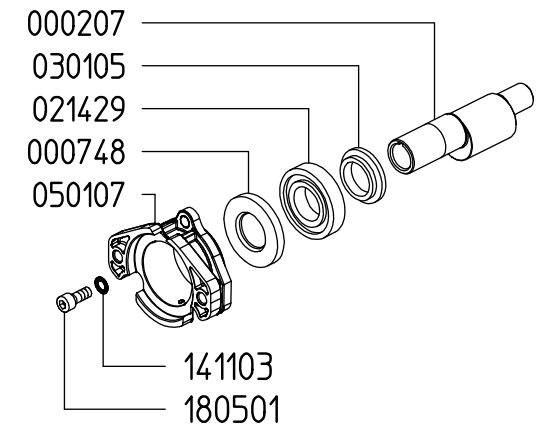

**UDOR**  
WATER POWER

Serie / Series

**ZETA-P 40**

**830100**

**PUMP ZETA-P 40 VA**

KIT 597		KIT 669		KIT 547	
606297		6062H1		606248	
*		■		●	
CODICE CODE	Q.TA' Q.TY	CODICE CODE	Q.TA' Q.TY	CODICE CODE	Q.TA' Q.TY
090320	3	110127	6	010204	3
110127	6	607103	6	030143	3

VERSIONI / VERSIONS

ZETA-P 40 1C

ZETA-P 40 VA

ZETA-P 40 MI-1"

Aspirazione / Inlet

Mandata / Outlet