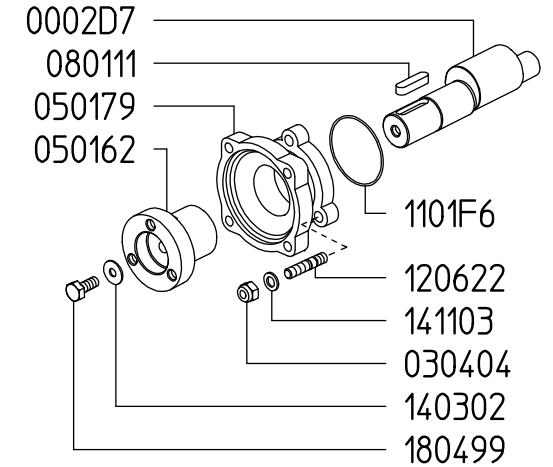

**UDOR**  
WATER POWER

Serie / Series

**ZETA-P 40**

**830100**

**PUMP ZETA-P 40 VA**

KIT 597		KIT 669		KIT 547	
606297		6062H1		606248	
*		■		●	
CODICE CODE	Q.TA' Q.TY	CODICE CODE	Q.TA' Q.TY	CODICE CODE	Q.TA' Q.TY
090320	3	110127	6	010204	3
110127	6	607103	6	030143	3

VERSIONI / VERSIONS

ZETA-P 40 1C

ZETA-P 40 VA

ZETA-P 40 MI-1"

Aspirazione / Inlet

Mandata / Outlet