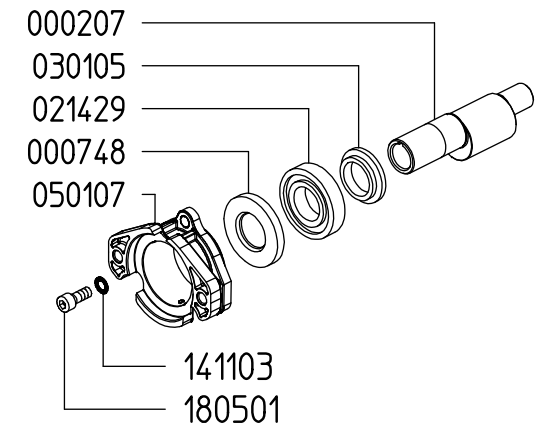

**UDOR**  
WATER POWER

Serie / Series

**ZETA-P 40**

830100

PUMP ZETA-P 40 VA

KIT 597		KIT 669		KIT 547	
606297		6062H1		606248	
*		■		●	
CODICE CODE	Q.TA' Q.TY	CODICE CODE	Q.TA' Q.TY	CODICE CODE	Q.TA' Q.TY
090320	3	110127	6	010204	3
110127	6	607103	6	030143	3

VERSIONI / VERSIONS

ZETA-P 40 1C

ZETA-P 40 VA

ZETA-P 40 MI-1"

Aspirazione / Inlet

Mandata / Outlet