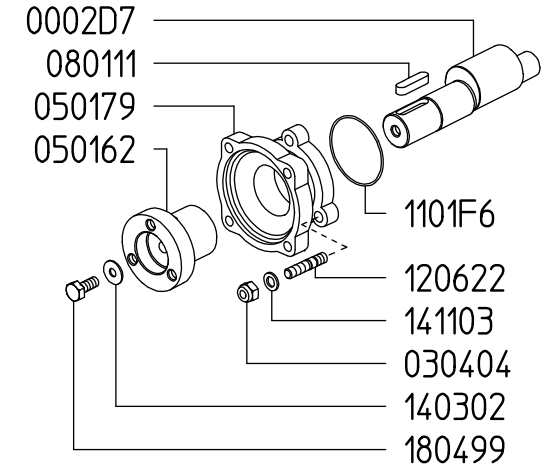

**UDOR**  
WATER POWER

Serie / Series

**ZETA-P 40**

830100

PUMP ZETA-P 40 VA

KIT 597		KIT 669		KIT 547	
606297		6062H1		606248	
*		■		●	
CODICE CODE	Q.TA' Q.TY	CODICE CODE	Q.TA' Q.TY	CODICE CODE	Q.TA' Q.TY
090320	3	110127	6	010204	3
110127	6	607103	6	030143	3

VERSIONI / VERSIONS

ZETA-P 40 1C

ZETA-P 40 VA

ZETA-P 40 MI-1"

Aspirazione / Inlet

Mandata / Outlet