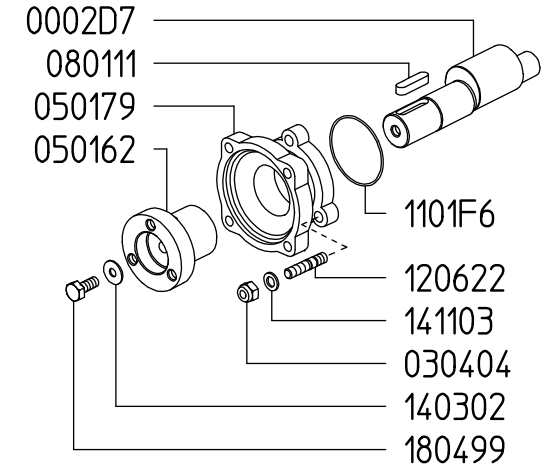

UDOR
WATER POWER

Serie / Series

ZETA-P 40

830100

PUMP ZETA-P 40 VA

KIT 597		KIT 669		KIT 547	
606297		6062H1		606248	
*		■		●	
CODICE CODE	Q.TA' Q.TY	CODICE CODE	Q.TA' Q.TY	CODICE CODE	Q.TA' Q.TY
090320	3	110127	6	010204	3
110127	6	607103	6	030143	3

VERSIONI / VERSIONS

ZETA-P 40 1C

ZETA-P 40 VA

ZETA-P 40 MI-1"