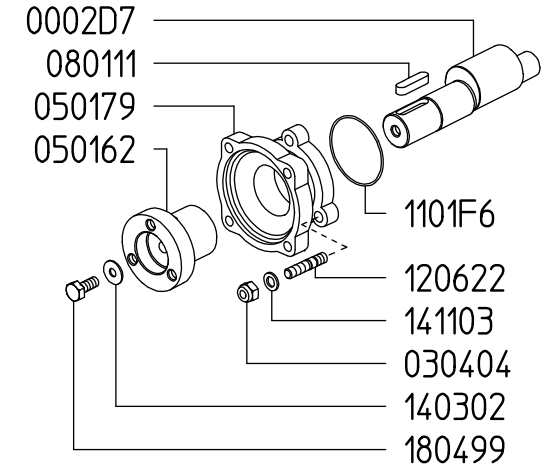

UDOR
WATER POWER

Serie / Series

ZETA-P 40

829800

PUMP ZETA-P 40 1C

KIT 597		KIT 669		KIT 547	
606297		6062H1		606248	
*		■		●	
CODICE CODE	Q.TA' Q.TY	CODICE CODE	Q.TA' Q.TY	CODICE CODE	Q.TA' Q.TY
090320	3	110127	6	010204	3
110127	6	607103	6	030143	3

VERSIONI / VERSIONS

ZETA-P 40 1C

ZETA-P 40 VA

ZETA-P 40 MI-1"