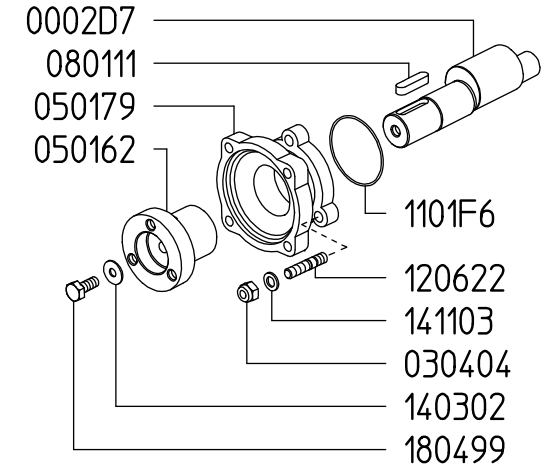

UDOR
WATER POWER

Serie / Series

ZETA-P 40

829800

PUMP ZETA-P 40 1C

KIT 597		KIT 669		KIT 547	
606297		6062H1		606248	
*		■		●	
CODICE CODE	Q.TA' Q.TY	CODICE CODE	Q.TA' Q.TY	CODICE CODE	Q.TA' Q.TY
090320	3	110127	6	010204	3
110127	6	607103	6	030143	3

VERSIONI / VERSIONS

ZETA-P 40 1C

0002G5

ZETA-P 40 VA

0002D7

080111

050179

050162

1101F6

120622

141103

030404

140302

180499

ZETA-P 40 MI-1"