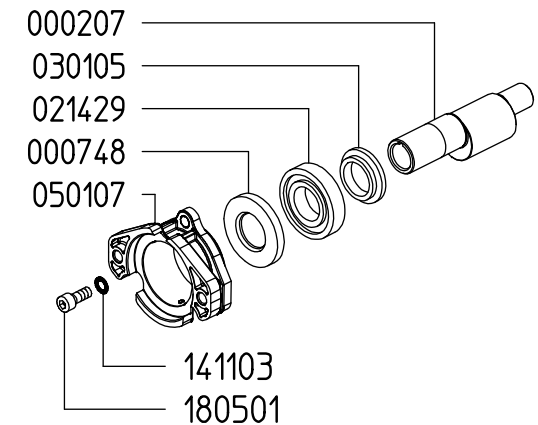

000207

030105

021429

000748

050107

141103

180501

Aspirazione / Inlet

Mandata / Outlet