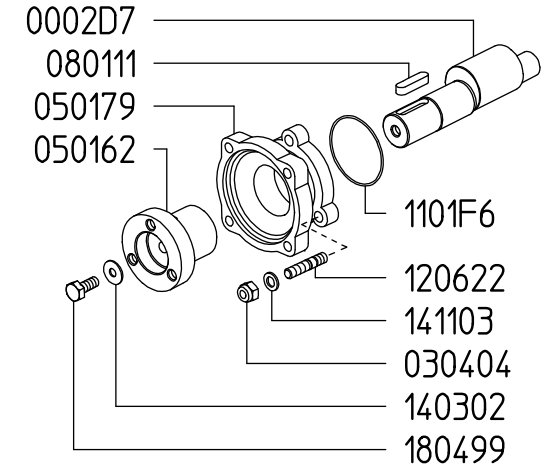

**UDOR**  
WATER POWER

Serie / Series

**ZETA-P 40**

829800

PUMP ZETA-P 40 1C

KIT 597		KIT 669		KIT 547	
606297		6062H1		606248	
*		■		●	
CODICE CODE	Q.TA' Q.TY	CODICE CODE	Q.TA' Q.TY	CODICE CODE	Q.TA' Q.TY
090320	3	110127	6	010204	3
110127	6	607103	6	030143	3

VERSIONI / VERSIONS

ZETA-P 40 1C

ZETA-P 40 VA

ZETA-P 40 MI-1"

Aspirazione / Inlet

Mandata / Outlet