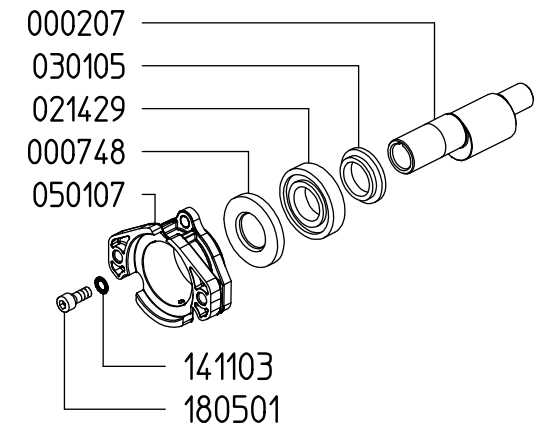

**UDOR**  
WATER POWER

Serie / Series

**ZETA-P 40**

829800

PUMP ZETA-P 40 1C

KIT 597		KIT 669		KIT 547	
606297		6062H1		606248	
*		■		●	
CODICE CODE	Q.TA' Q.TY	CODICE CODE	Q.TA' Q.TY	CODICE CODE	Q.TA' Q.TY
090320	3	110127	6	010204	3
110127	6	607103	6	030143	3

VERSIONI / VERSIONS

ZETA-P 40 1C

ZETA-P 40 VA

ZETA-P 40 MI-1"

Aspirazione / Inlet

Mandata / Outlet