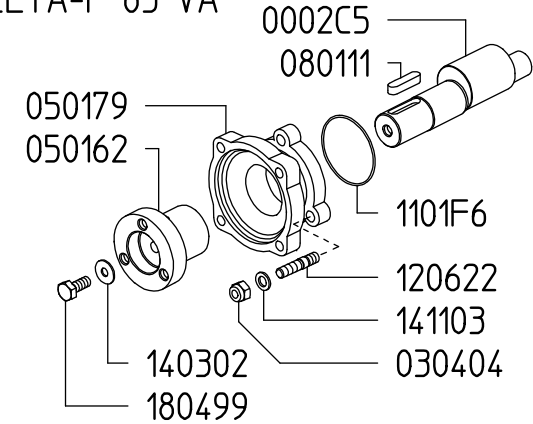

UDOR
WATER POWER

Serie / Series

ZETA-P 85

829600

PUMP ZETA-P 85 VA

KIT 597		KIT 669		KIT 547	
606297		6062H1		606248	
*		■		●	
CODICE CODE	Q.TA' Q.TY	CODICE CODE	Q.TA' Q.TY	CODICE CODE	Q.TA' Q.TY
090320	3	110127	6	010204	3
110127	6	607103	6	030143	3

VERSIONI / VERSIONS

ZETA-P 85 1C

ZETA-P 85 VA

ZETA-P 85 MI-1"

ZETA-P 85 TS 1C

Aspirazione / Inlet

Mandata / Outlet