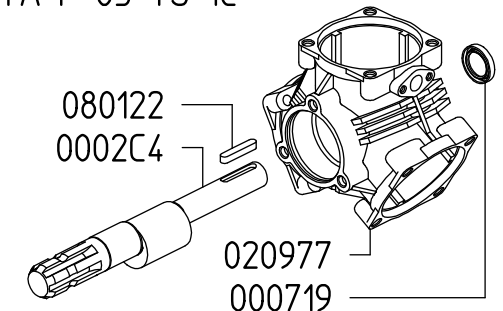

UDOR
WATER POWER

Serie / Series

ZETA-P 85

829600

PUMP ZETA-P 85 VA

KIT 597		KIT 669		KIT 547	
606297		6062H1		606248	
*		■		●	
CODICE CODE	Q.TA' Q.TY	CODICE CODE	Q.TA' Q.TY	CODICE CODE	Q.TA' Q.TY
090320	3	110127	6	010204	3
110127	6	607103	6	030143	3

VERSIONI / VERSIONS

ZETA-P 85 1C

ZETA-P 85 VA

ZETA-P 85 MI-1"

ZETA-P 85 TS 1C

Aspirazione / Inlet

Mandata / Outlet