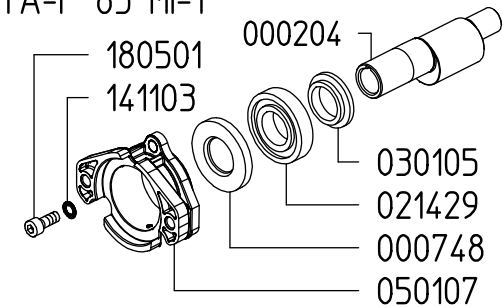

UDOR
WATER POWER

Serie / Series

ZETA-P 85

829600

PUMP ZETA-P 85 VA

KIT 597		KIT 669		KIT 547	
606297		6062H1		606248	
*		■		●	
CODICE CODE	Q.TA' Q.TY	CODICE CODE	Q.TA' Q.TY	CODICE CODE	Q.TA' Q.TY
090320	3	110127	6	010204	3
110127	6	607103	6	030143	3

VERSIONI / VERSIONS

ZETA-P 85 1C

ZETA-P 85 VA

ZETA-P 85 MI-1"

ZETA-P 85 TS 1C

Aspirazione / Inlet

Mandata / Outlet