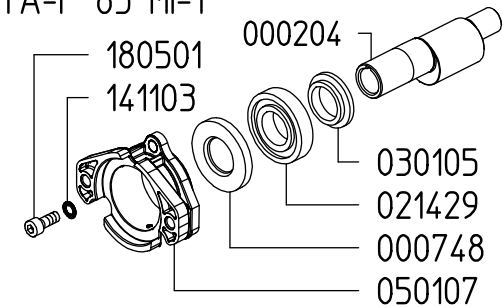

UDOR
WATER POWER

Serie / Series

ZETA-P 85

829400

PUMP ZETA-P 85 1C

KIT 597		KIT 669		KIT 547	
606297		6062H1		606248	
*		■		●	
CODICE CODE	Q.TA' Q.TY	CODICE CODE	Q.TA' Q.TY	CODICE CODE	Q.TA' Q.TY
090320	3	110127	6	010204	3
110127	6	607103	6	030143	3

VERSIONI / VERSIONS

ZETA-P 85 1C

ZETA-P 85 VA

ZETA-P 85 MI-1"

ZETA-P 85 TS 1C

Aspirazione / Inlet

Mandata / Outlet