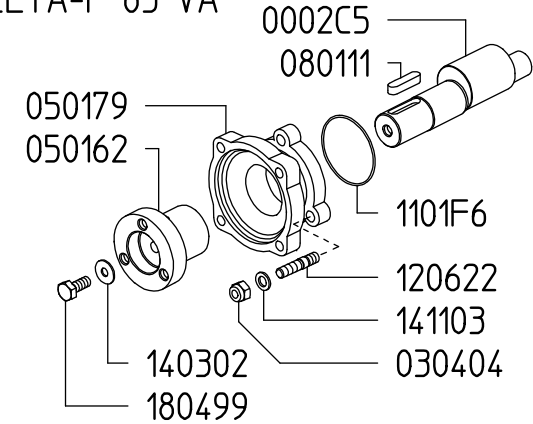

UDOR
WATER POWER

Serie / Series

ZETA-P 85

829400

PUMP ZETA-P 85 1C

KIT 597		KIT 669		KIT 547	
606297		6062H1		606248	
*		■		●	
CODICE CODE	Q.TA' Q.TY	CODICE CODE	Q.TA' Q.TY	CODICE CODE	Q.TA' Q.TY
090320	3	110127	6	010204	3
110127	6	607103	6	030143	3

VERSIONI / VERSIONS

ZETA-P 85 1C

ZETA-P 85 VA

ZETA-P 85 MI-1"

ZETA-P 85 TS 1C

Aspirazione / Inlet

Mandata / Outlet