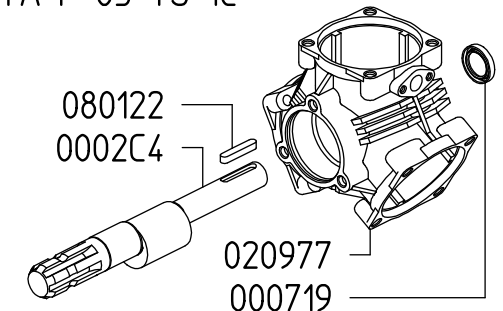

UDOR
WATER POWER

Serie / Series

ZETA-P 85

829400

PUMP ZETA-P 85 1C

KIT 597		KIT 669		KIT 547	
606297		6062H1		606248	
*		■		●	
CODICE CODE	Q.TA' Q.TY	CODICE CODE	Q.TA' Q.TY	CODICE CODE	Q.TA' Q.TY
090320	3	110127	6	010204	3
110127	6	607103	6	030143	3

VERSIONI / VERSIONS

ZETA-P 85 1C

ZETA-P 85 VA

ZETA-P 85 MI-1"

ZETA-P 85 TS 1C

Aspirazione / Inlet

Mandata / Outlet