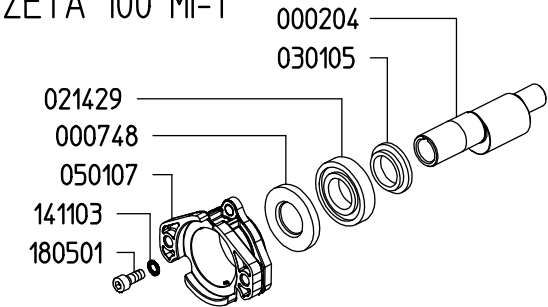

**UDOR**  
WATER POWER

Serie / Series

**ZETA 100**

829000

PUMP ZETA 100 MI-1"

KIT 625		KIT 641		KIT 547	
870010		6062D8		606248	
*		■		●	
CODICE CODE	Q.TA' Q.TY	CODICE CODE	Q.TA' Q.TY	CODICE CODE	Q.TA' Q.TY
090314	1	110127	6	010204	3
090320	3	6063Q5	6	030143	3
110127	6				

VERSIONI / VERSIONS

ZETA 100 1C

ZETA 100 VA

ZETA 100 MI-1"

ZETA 100 TS 1C