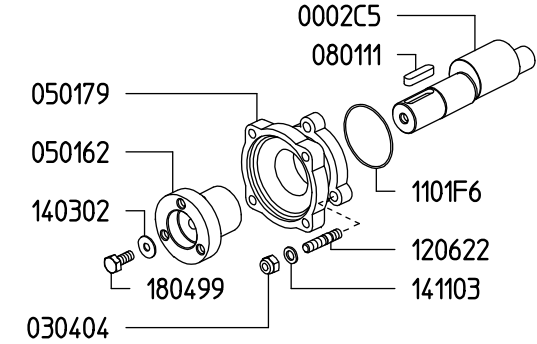

**UDOR**  
WATER POWER

Serie / Series

**ZETA 100**

829000

PUMP ZETA 100 MI-1"

KIT 625		KIT 641		KIT 547	
870010		6062D8		606248	
*		■		●	
CODICE CODE	Q.TA' Q.TY	CODICE CODE	Q.TA' Q.TY	CODICE CODE	Q.TA' Q.TY
090314	1	110127	6	010204	3
090320	3	6063Q5	6	030143	3
110127	6				

VERSIONI / VERSIONS

ZETA 100 1C

ZETA 100 VA

ZETA 100 MI-1"

ZETA 100 TS 1C