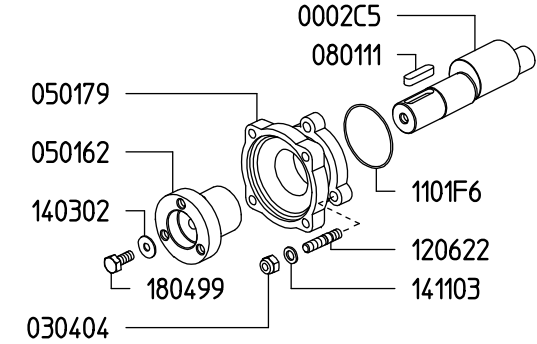

UDOR
WATER POWER

Serie / Series

ZETA 100

829000

PUMP ZETA 100 MI-1"

KIT 625		KIT 641		KIT 547	
870010		6062D8		606248	
*		■		●	
CODICE CODE	Q.TA' Q.TY	CODICE CODE	Q.TA' Q.TY	CODICE CODE	Q.TA' Q.TY
090314	1	110127	6	010204	3
090320	3	6063Q5	6	030143	3
110127	6				

VERSIONI / VERSIONS

ZETA 100 1C

ZETA 100 VA

ZETA 100 MI-1"

ZETA 100 TS 1C