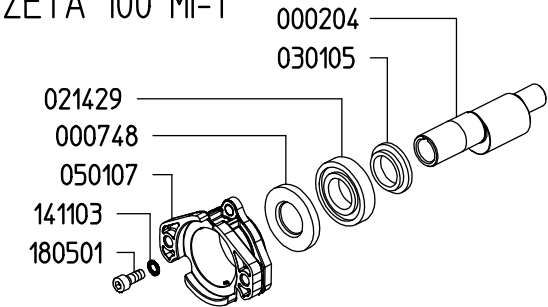

UDOR
WATER POWER

Serie / Series

ZETA 100

829000

PUMP ZETA 100 MI-1"

KIT 625		KIT 641		KIT 547	
870010		6062D8		606248	
*		■		●	
CODICE CODE	Q.TA' Q.TY	CODICE CODE	Q.TA' Q.TY	CODICE CODE	Q.TA' Q.TY
090314	1	110127	6	010204	3
090320	3	6063Q5	6	030143	3
110127	6				

VERSIONI / VERSIONS

ZETA 100 1C

ZETA 100 VA

ZETA 100 MI-1"

ZETA 100 TS 1C