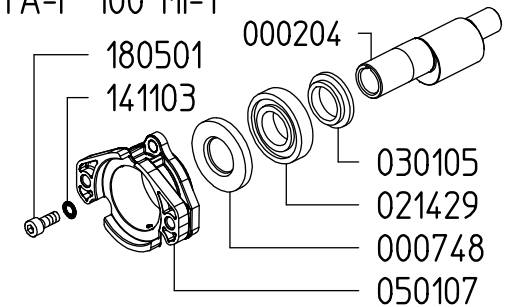

**UDOR**  
WATER POWER

Serie / Series

**ZETA-P 100**

**828300**

**PUMP ZETA-P 100 TS 1C**

KIT 625		KIT 669		KIT 547	
870010		6062H1		606248	
*		■		●	
CODICE CODE	Q.TA' Q.TY	CODICE CODE	Q.TA' Q.TY	CODICE CODE	Q.TA' Q.TY
090314	1	110127	6	010204	3
090320	3	607103	6	030143	3
110127	6				

VERSIONI / VERSIONS

ZETA-P 100 1C

ZETA-P 100 VA

ZETA-P 100 MI-1"

ZETA-P 100 TS 1C