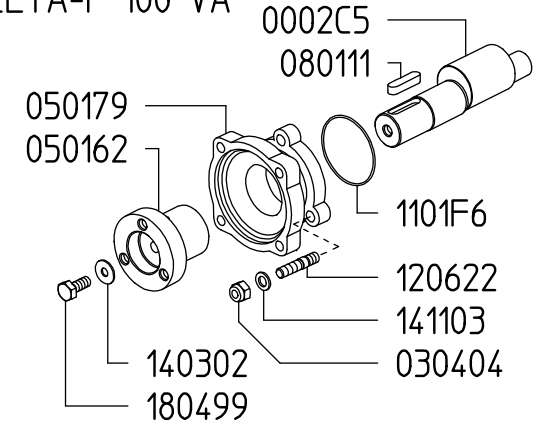

**UDOR**  
WATER POWER

Serie / Series

**ZETA-P 100**

**828300**

**PUMP ZETA-P 100 TS 1C**

KIT 625		KIT 669		KIT 547	
870010		6062H1		606248	
*		■		●	
CODICE CODE	Q.TA' Q.TY	CODICE CODE	Q.TA' Q.TY	CODICE CODE	Q.TA' Q.TY
090314	1	110127	6	010204	3
090320	3	607103	6	030143	3
110127	6				

VERSIONI / VERSIONS

ZETA-P 100 1C

ZETA-P 100 VA

ZETA-P 100 MI-1"

ZETA-P 100 TS 1C