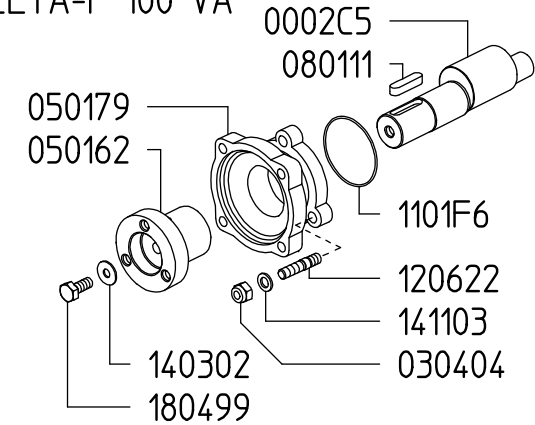

UDOR
WATER POWER

Serie / Series

ZETA-P 100

828200

PUMP ZETA-P 100 1C

KIT 625		KIT 669		KIT 547	
870010		6062H1		606248	
*		■		●	
CODICE CODE	Q.TA' Q.TY	CODICE CODE	Q.TA' Q.TY	CODICE CODE	Q.TA' Q.TY
090314	1	110127	6	010204	3
090320	3	607103	6	030143	3
110127	6				

VERSIONI / VERSIONS

ZETA-P 100 1C

ZETA-P 100 VA

ZETA-P 100 MI-1"

ZETA-P 100 TS 1C