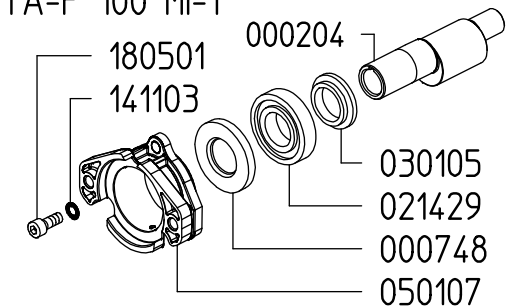

UDOR
WATER POWER

Serie / Series

ZETA-P 100

828200

PUMP ZETA-P 100 1C

KIT 625		KIT 669		KIT 547	
870010		6062H1		606248	
*		■		●	
CODICE CODE	Q.TA' Q.TY	CODICE CODE	Q.TA' Q.TY	CODICE CODE	Q.TA' Q.TY
090314	1	110127	6	010204	3
090320	3	607103	6	030143	3
110127	6				

VERSIONI / VERSIONS

ZETA-P 100 1C

ZETA-P 100 VA

ZETA-P 100 MI-1"

ZETA-P 100 TS 1C