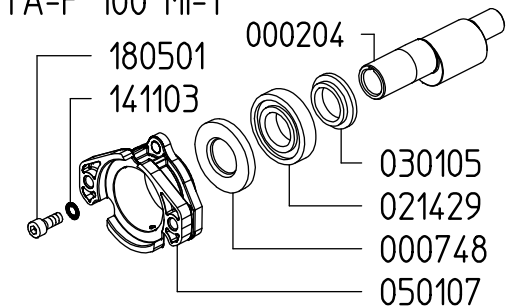

**UDOR**  
WATER POWER

Serie / Series

**ZETA-P 100**

**828200**

**PUMP ZETA-P 100 1C**

KIT 625		KIT 669		KIT 547	
870010		6062H1		606248	
*		■		●	
CODICE CODE	Q.TA' Q.TY	CODICE CODE	Q.TA' Q.TY	CODICE CODE	Q.TA' Q.TY
090314	1	110127	6	010204	3
090320	3	607103	6	030143	3
110127	6				

VERSIONI / VERSIONS

ZETA-P 100 1C

ZETA-P 100 VA

ZETA-P 100 MI-1"

ZETA-P 100 TS 1C