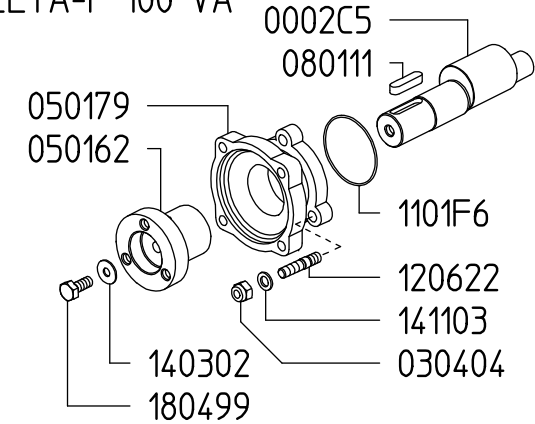

**UDOR**  
WATER POWER

Serie / Series

**ZETA-P 100**

**828200**

**PUMP ZETA-P 100 1C**

KIT 625		KIT 669		KIT 547	
870010		6062H1		606248	
*		■		●	
CODICE CODE	Q.TA' Q.TY	CODICE CODE	Q.TA' Q.TY	CODICE CODE	Q.TA' Q.TY
090314	1	110127	6	010204	3
090320	3	607103	6	030143	3
110127	6				

VERSIONI / VERSIONS

ZETA-P 100 1C

ZETA-P 100 VA

ZETA-P 100 MI-1"

ZETA-P 100 TS 1C