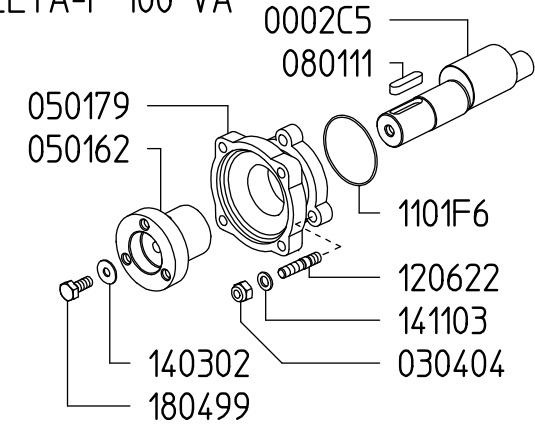

UDOR
WATER POWER

Serie / Series

ZETA-P 100

828200

PUMP ZETA-P 100 1C

KIT 625		KIT 669		KIT 547	
870010		6062H1		606248	
*		■		●	
CODICE CODE	Q.TA' Q.TY	CODICE CODE	Q.TA' Q.TY	CODICE CODE	Q.TA' Q.TY
090314	1	110127	6	010204	3
090320	3	607103	6	030143	3
110127	6				

VERSIONI / VERSIONS

ZETA-P 100 1C

ZETA-P 100 VA

ZETA-P 100 MI-1"

ZETA-P 100 TS 1C