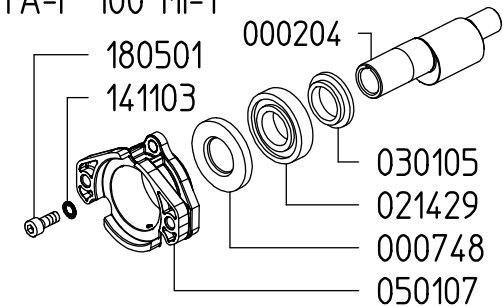

UDOR
WATER POWER

Serie / Series

ZETA-P 100

828200

PUMP ZETA-P 100 1C

KIT 625		KIT 669		KIT 547	
870010		6062H1		606248	
*		■		●	
CODICE CODE	Q.TA' Q.TY	CODICE CODE	Q.TA' Q.TY	CODICE CODE	Q.TA' Q.TY
090314	1	110127	6	010204	3
090320	3	607103	6	030143	3
110127	6				

VERSIONI / VERSIONS

ZETA-P 100 1C

ZETA-P 100 VA

ZETA-P 100 MI-1"

ZETA-P 100 TS 1C