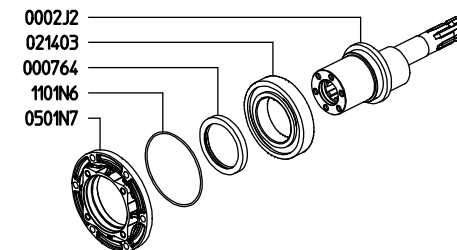

UDOR

WATER POWER

Serie / Series

DELTA 170

821500

PUMP DELTA 170 TS MFVA

KIT 676		KIT 675		KIT 523	
6062H7		6062H8		606224	
*		■		●	
CODICE CODE	Q.TA' Q.TY	CODICE CODE	Q.TA' Q.TY	CODICE CODE	Q.TA' Q.TY
090316	1	1101J4	8	010201	4
090361	4	600697	8	030107	4
1101J4	8				

Aspirazione / Inlet

VERSIONI / VERSIONS

DELTA 170 TS 2C

DELTA 170 TS MFVA

Mandata / Outlet