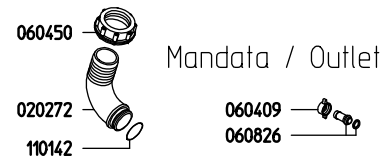

UDOR

WATER POWER

Serie / Series

DELTA 170

821500

PUMP DELTA 170 TS MFVA

KIT 676		KIT 675		KIT 523	
6062H7		6062H8		606224	
*		■		●	
CODICE CODE	Q.TA' Q.TY	CODICE CODE	Q.TA' Q.TY	CODICE CODE	Q.TA' Q.TY
090316	1	1101J4	8	010201	4
090361	4	600697	8	030107	4
1101J4	8				

Aspirazione / Inlet

VERSIONI / VERSIONS

DELTA 170 TS 2C

DELTA 170 TS MFVA