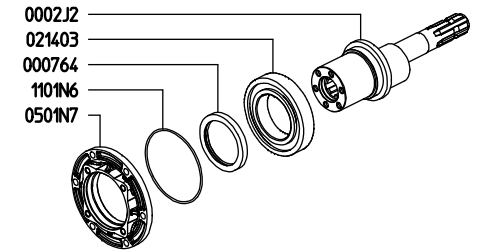

**UDOR**  
WATER POWER

Serie / Series

**DELTA 140**

821400

PUMP DELTA 140 TS MFVA

KIT 673		KIT 674		KIT 515	
6062H5		6062H6		606216	
*		■		●	
CODICE CODE	Q.TA' Q.TY	CODICE CODE	Q.TA' Q.TY	CODICE CODE	Q.TA' Q.TY
090316	1	1101J4	6	010201	3
090361	3	600697	6	030107	3
1101J4	6				

VERSIONI / VERSIONS

DELTA 140 TS 2C

DELTA 140 TS MFVA

Aspirazione / Inlet

Mandata / Outlet