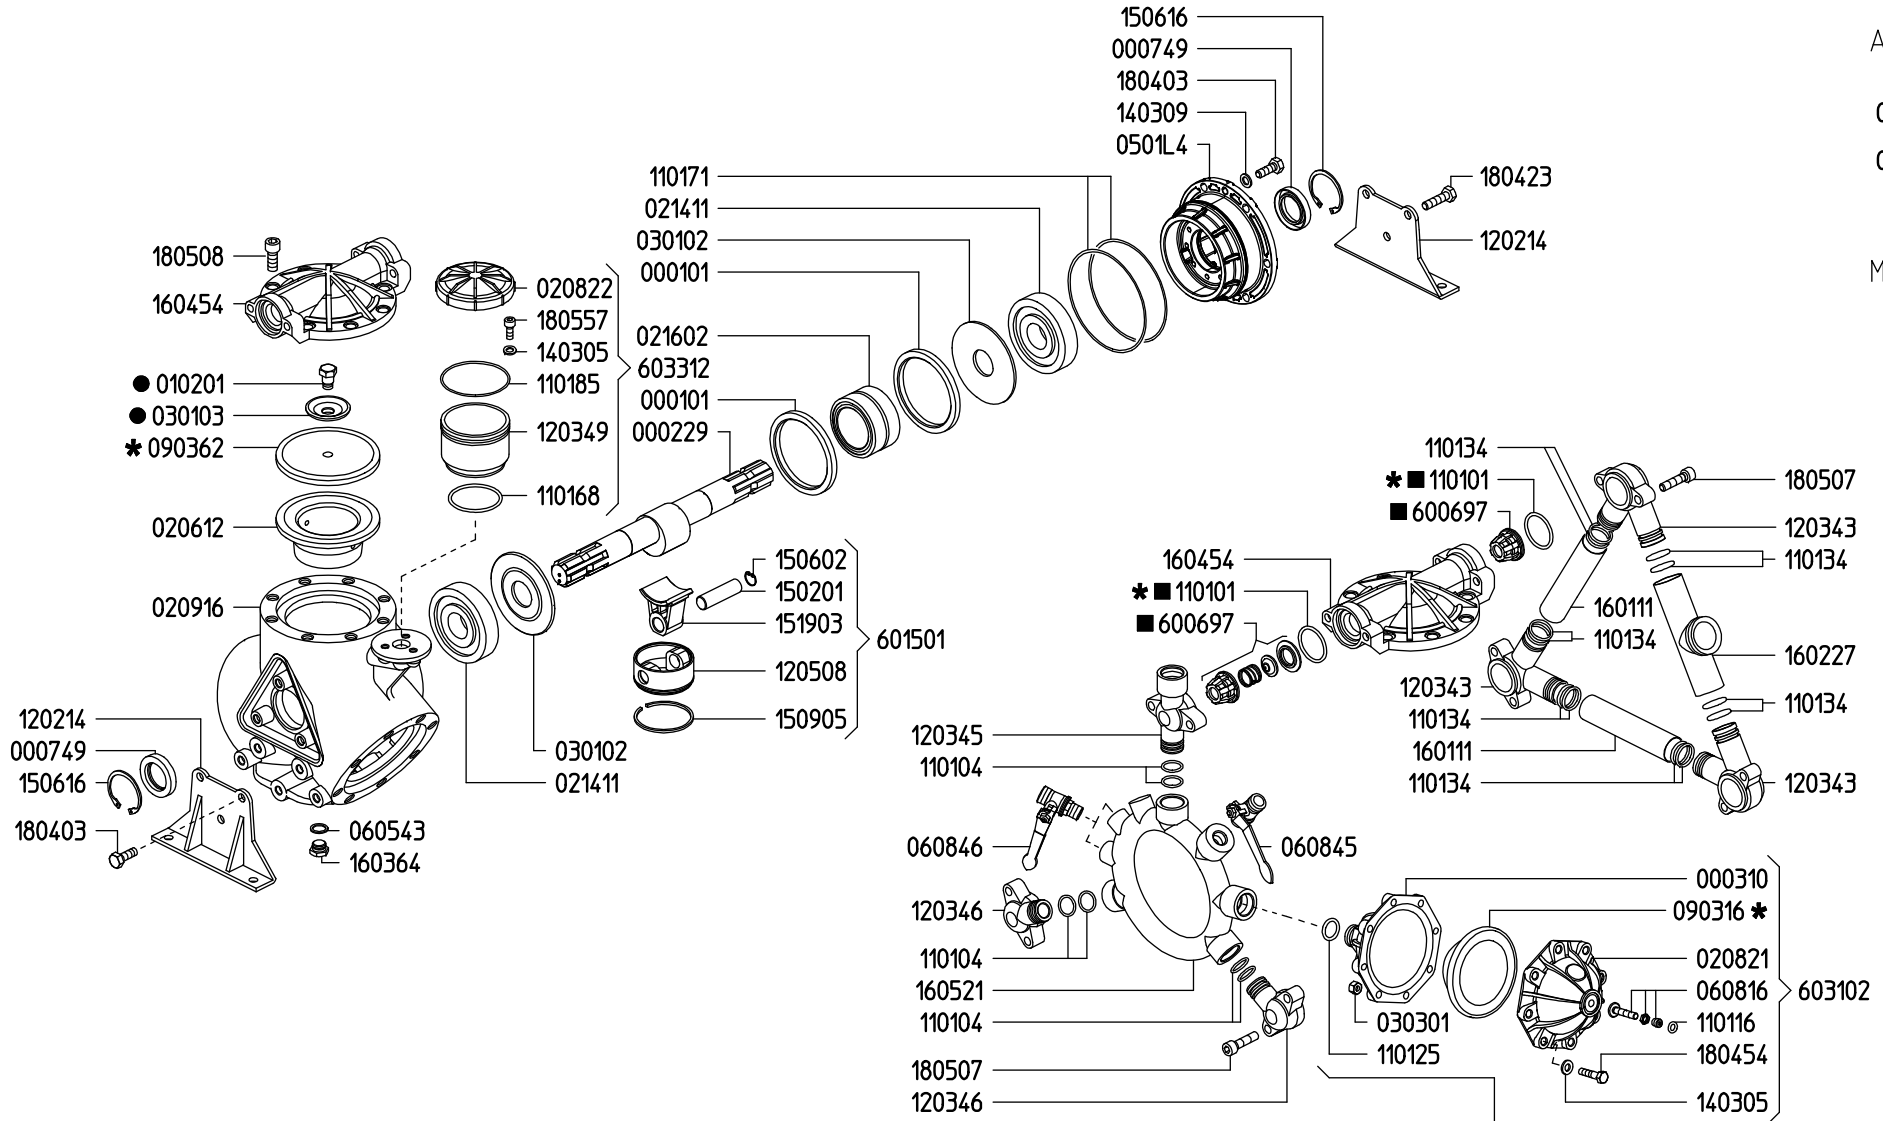

UDOR
WATER POWER

Serie / Series

BETA 130

820200

POMPA BETA 130 TS 2C

KIT 627		KIT 642		KIT 559	
870006		6062D9		606260	
*		■		●	
CODICE CODE	Q.TA' Q.TY	CODICE CODE	Q.TA' Q.TY	CODICE CODE	Q.TA' Q.TY
090316	1	110101	6	010201	3
090362	3	600697	6	030103	3
110101	6				

Aspirazione / Inlet

Mandata / Outlet