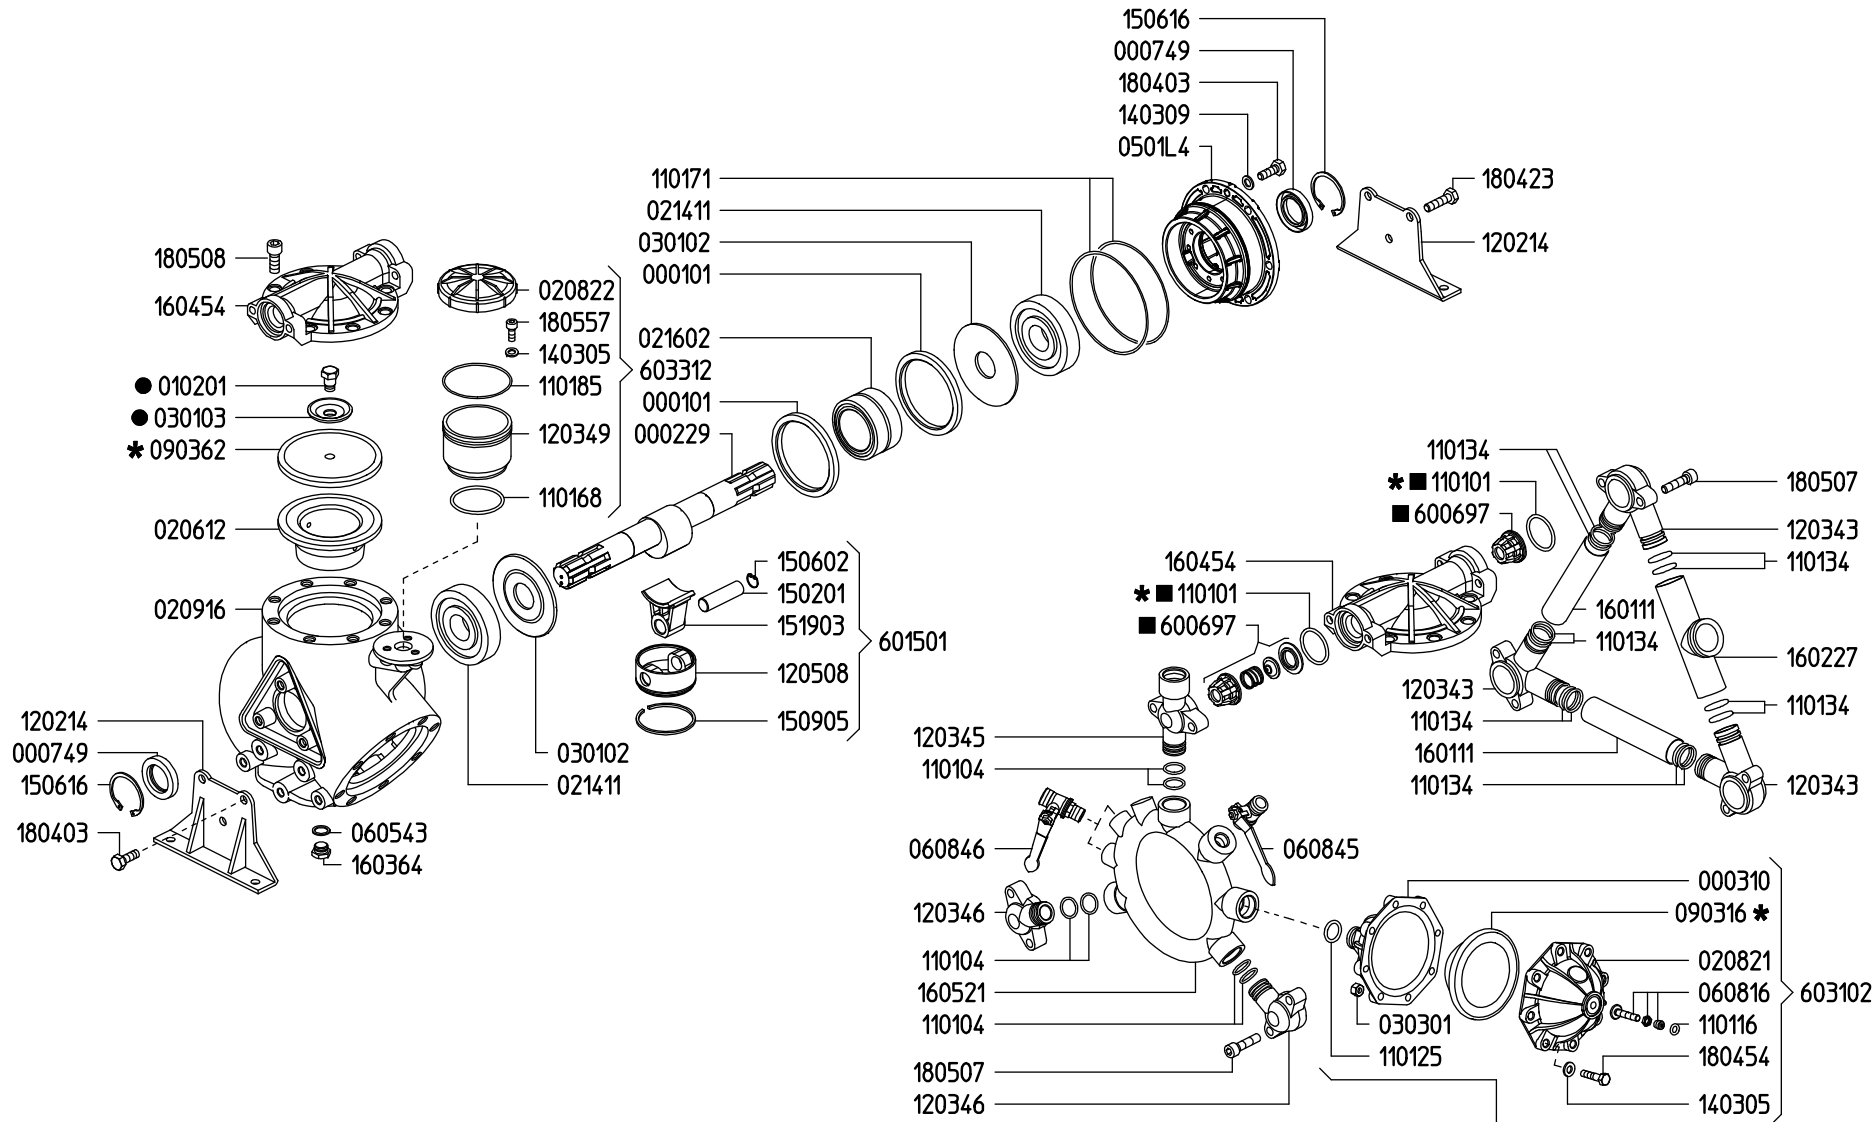

UDOR
WATER POWER

Serie / Series

BETA 130

820200

POMPA BETA 130 TS 2C

KIT 627		KIT 642		KIT 559	
870006		6062D9		606260	
*		■		●	
CODICE CODE	Q.TA' Q.TY	CODICE CODE	Q.TA' Q.TY	CODICE CODE	Q.TA' Q.TY
090316	1	110101	6	010201	3
090362	3	600697	6	030103	3
110101	6				

Aspirazione / Inlet

Mandata / Outlet