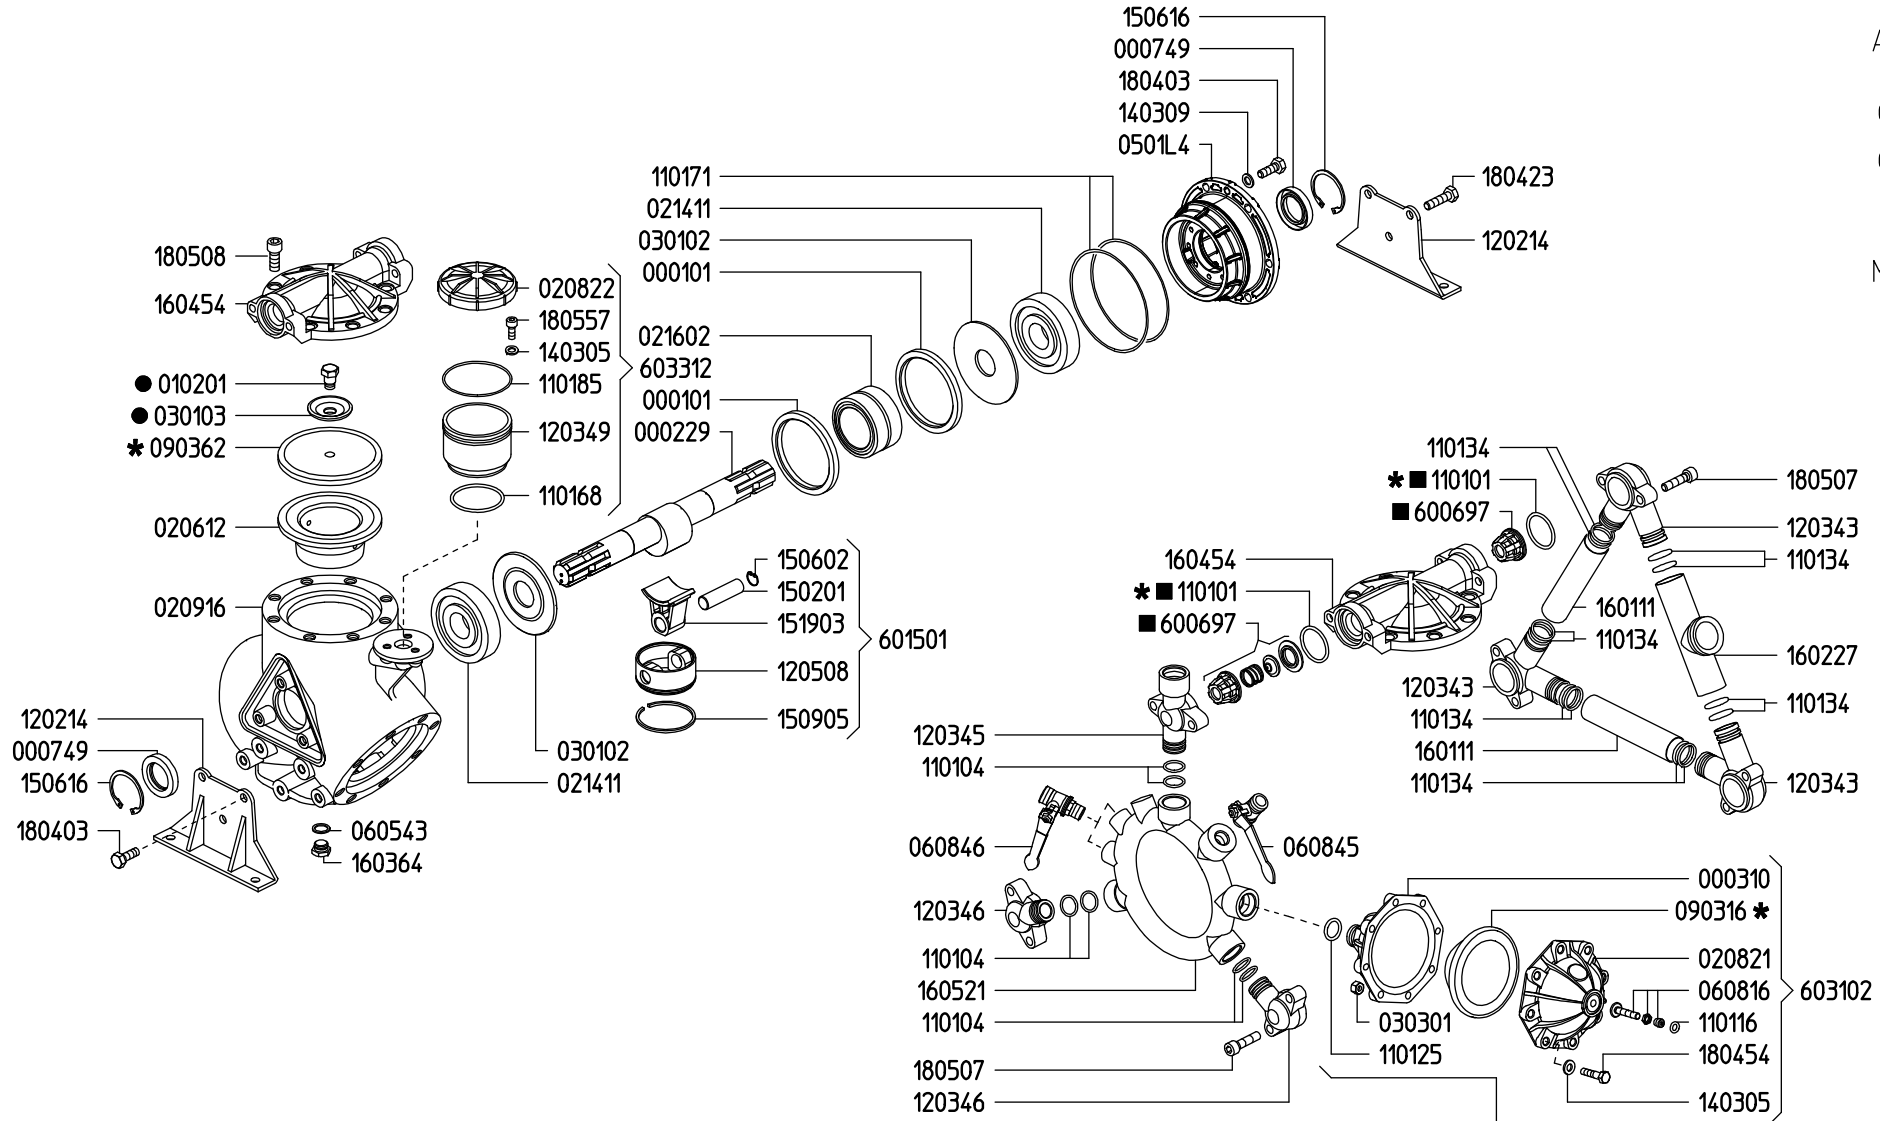

**UDOR**  
WATER POWER

Serie / Series

**BETA 130**

820200

POMPA BETA 130 TS 2C

KIT 627		KIT 642		KIT 559	
870006		6062D9		606260	
*		■		●	
CODICE CODE	Q.TA' Q.TY	CODICE CODE	Q.TA' Q.TY	CODICE CODE	Q.TA' Q.TY
090316	1	110101	6	010201	3
090362	3	600697	6	030103	3
110101	6				

Aspirazione / Inlet

Mandata / Outlet