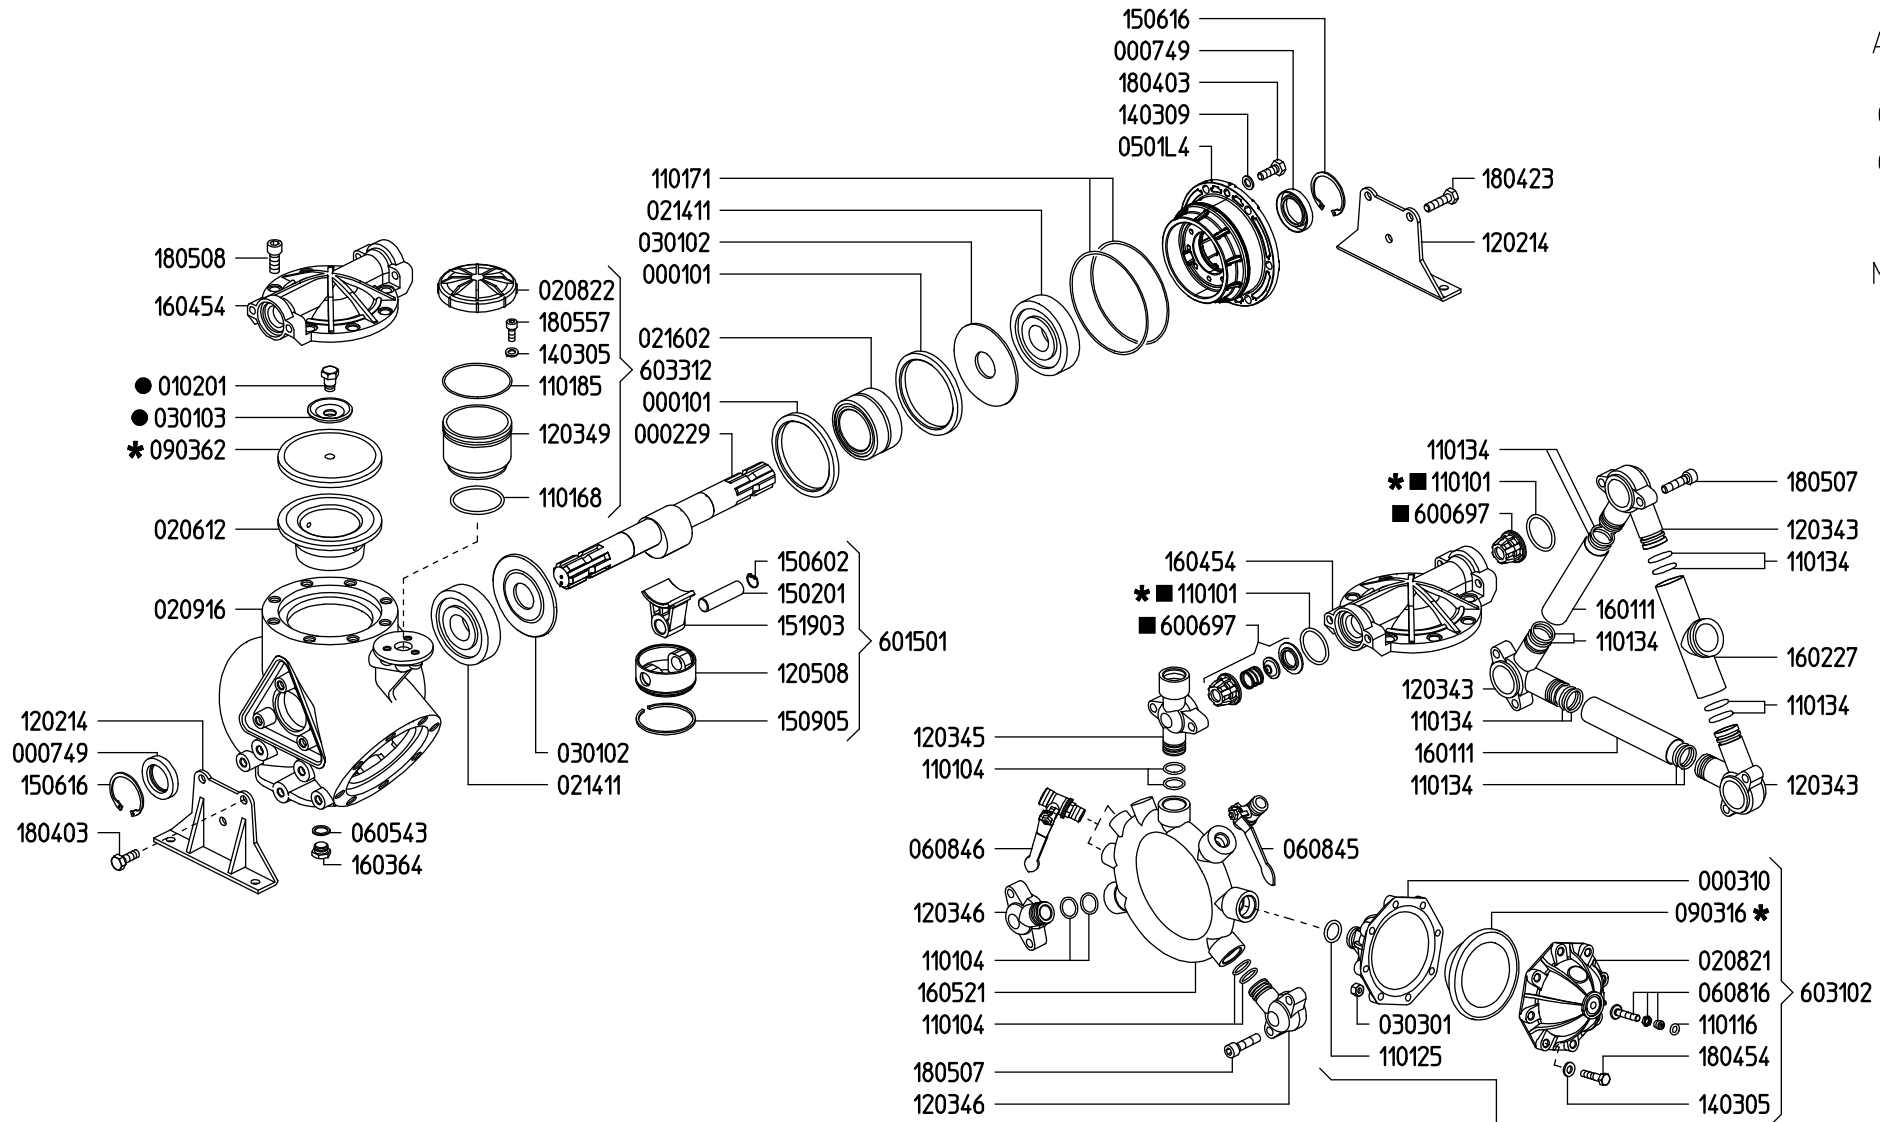

**UDOR**  
WATER POWER

Serie / Series

**BETA 130**

820200

POMPA BETA 130 TS 2C

KIT 627		KIT 642		KIT 559	
870006		6062D9		606260	
*		■		●	
CODICE CODE	Q.TA' Q.TY	CODICE CODE	Q.TA' Q.TY	CODICE CODE	Q.TA' Q.TY
090316	1	110101	6	010201	3
090362	3	600697	6	030103	3
110101	6				

Aspirazione / Inlet

Mandata / Outlet